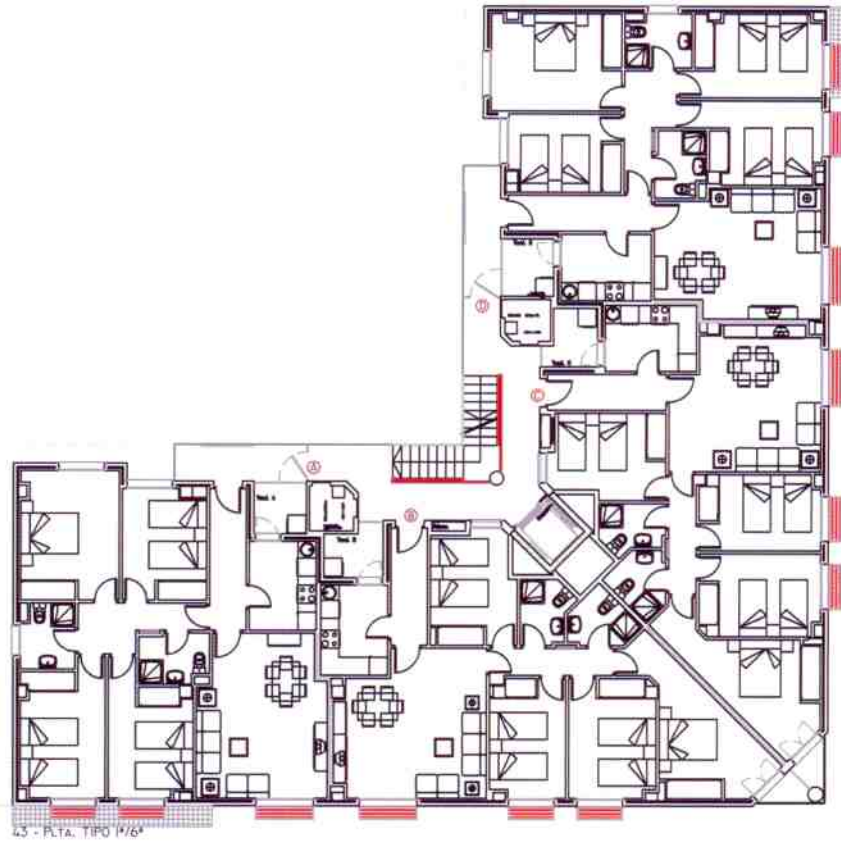

84 VIVIENDAS Y GARAJE
P.A.U. 4 MOSTOLES SUR
MOSTOLES (MADRID)

A

SITUACION

	84 VIVIENDAS Y GARAJE P.A.U. 4 MÓSTOLES SUR MÓSTOLES (MADRID)	VIVIENDA PARCELA 43 BAJO A	FECHA: Febrero, 2009
		ESCALA: 1:50	

NOTA: Este plano pertenece al Proyecto de Elección, pudiendo sufrir modificaciones en el transcurso de la obra por orden de la Dirección Facultativa.

SITUACION:

(B)

VIVIENDA
PARCELA 44
VIVIENDA TIPO B
PLANTA 1-5

84 VIVIENDAS Y GARAJE
P.A.U. 4 MOSTOLES SUR
MOSTOLES (MADRID)

NOTA: Este plano pertenece al Proyecto de Ejecución, pudiendo sufrir modificaciones en el transcurso de la obra por orden de la Dirección Facultativa.

ESCALA: 1:50
FECHA: Febrero 2009