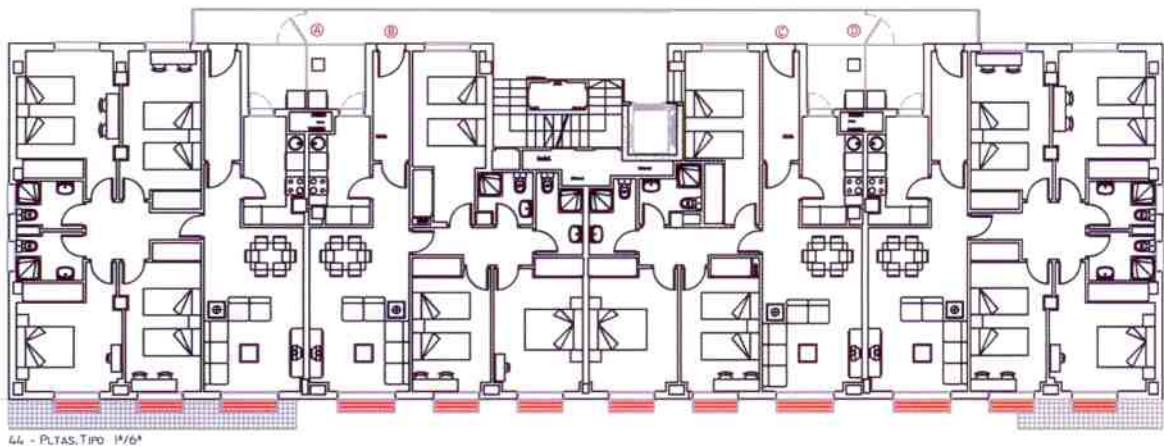

84 VIVIENDAS Y GARAJE
P.A.U. 4 MOSTOLES SUR
MOSTOLES (MADRID)

A

SITUACION

	84 VIVIENDAS Y GARAJE P.A.U. 4 MÓSTOLES SUR MÓSTOLES (MADRID)	VIVIENDA PARCELA 43 BAJO A	FECHA: Febrero, 2009
		ESCALA: 1:50	

NOTA: Este plano pertenece al Proyecto de Elección, pudiendo sufrir modificaciones en el transcurso de la obra por orden de la Dirección Facultativa.

SITUACION:

(B)

VIVIENDA
PARCELA 44
VIVIENDA TIPO B
PLANTA 1-5

84 VIVIENDAS Y GARAJE
P.A.U. 4 MOSTOLES SUR
MOSTOLES (MADRID)

NOTA: Este plano pertenece al Proyecto de Ejecución, pudiendo sufrir modificaciones en el transcurso de la obra por orden de la Dirección Facultativa.