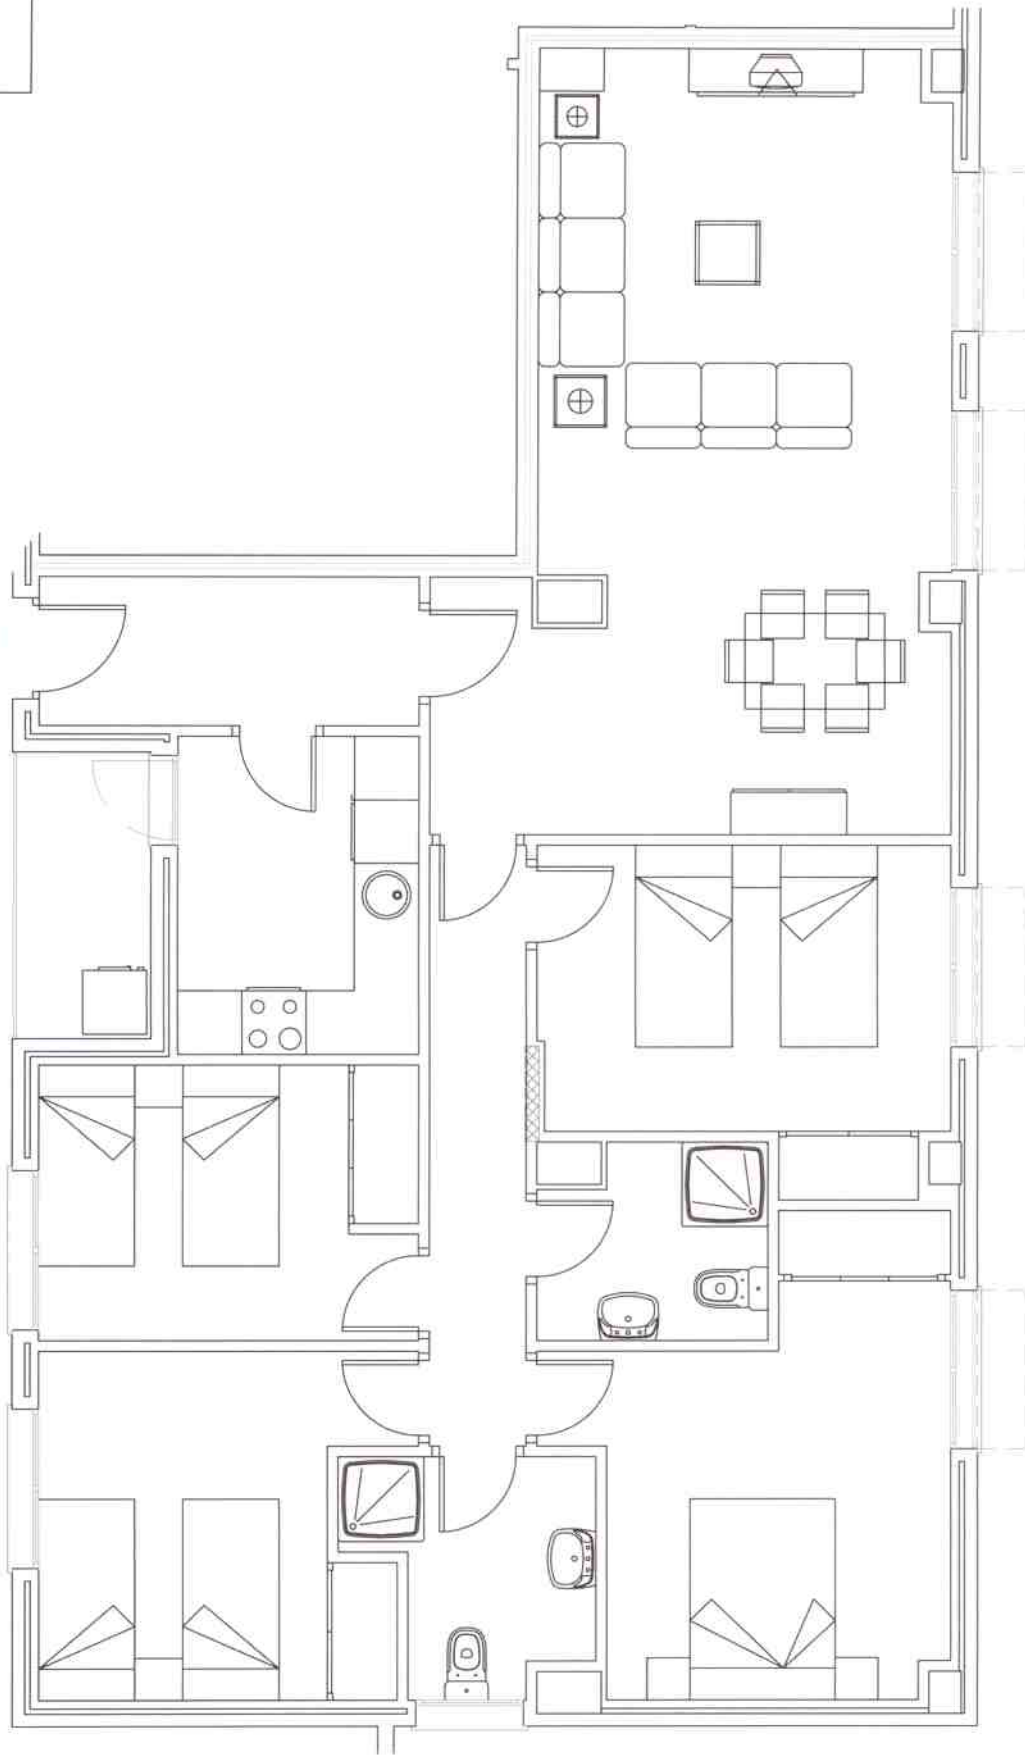

84 VIVIENDAS Y GARAJE
P.A.U. 4 MOSTOLES SUR
MOSTOLES (MADRID)

A

SITUACION

	84 VIVIENDAS Y GARAJE P.A.U. 4 MÓSTOLES SUR MÓSTOLES (MADRID)	VIVIENDA PARCELA 43 BAJO A	FECHA: Febrero, 2009
		ESCALA: 1:50	

NOTA: Este plano pertenece al Proyecto de Elección, pudiendo sufrir modificaciones en el transcurso de la obra por orden de la Dirección Facultativa.

SITUACION:

(B)

VIVIENDA
PARCELA 44
VIVIENDA TIPO B
PLANTA 1-5

84 VIVIENDAS Y GARAJE
P.A.U. 4 MOSTOLES SUR
MOSTOLES (MADRID)

NOTA: Este plano pertenece al Proyecto de Ejecución, pudiendo sufrir modificaciones en el transcurso de la obra por orden de la Dirección Facultativa.

ESCALA: 1:50
FECHA: Febrero 2009