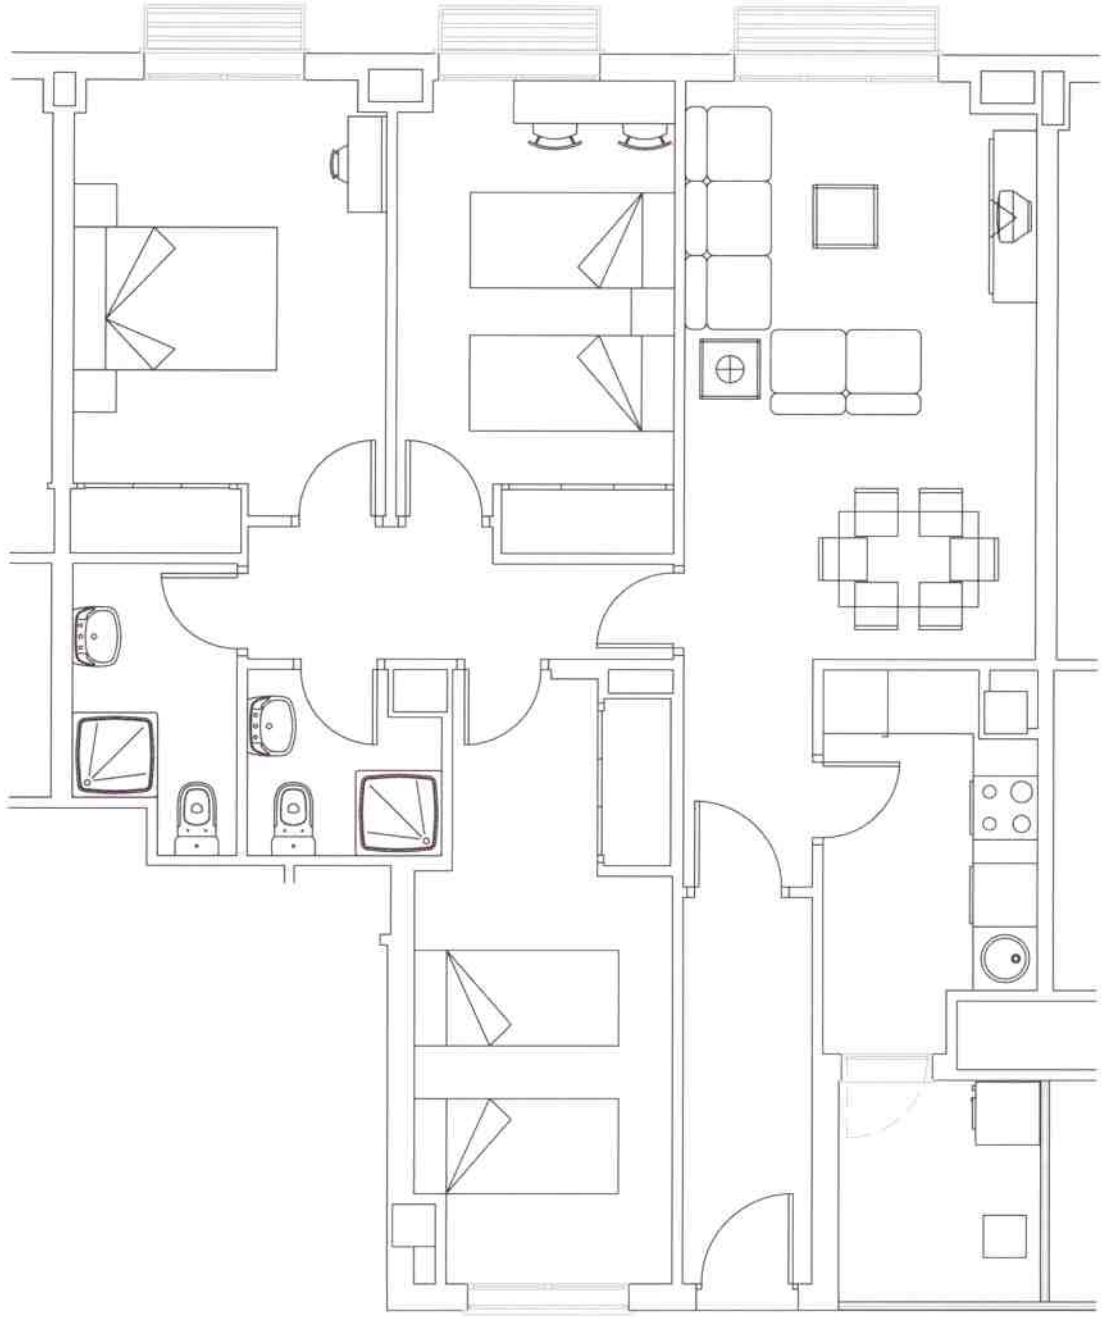

84 VIVIENDAS Y GARAJE
P.A.U. 4 MOSTOLES SUR
MOSTOLES (MADRID)

A

SITUACION

	84 VIVIENDAS Y GARAJE P.A.U. 4 MÓSTOLES SUR MÓSTOLES (MADRID)	VIVIENDA PARCELA 43 BAJO A	FECHA: Febrero, 2009
		ESCALA: 1:50	

NOTA: Este plano pertenece al Proyecto de Elección, pudiendo sufrir modificaciones en el transcurso de la obra por orden de la Dirección Facultativa.

SITUACION:

(B)

VIVIENDA
PARCELA 44
VIVIENDA TIPO B
PLANTA 1-5

84 VIVIENDAS Y GARAJE
P.A.U. 4 MOSTOLES SUR
MOSTOLES (MADRID)

NOTA: Este plano pertenece al Proyecto de Ejecución, pudiendo sufrir modificaciones en el transcurso de la obra por orden de la Dirección Facultativa.

ESCALA: 1:50
FECHA: Febrero 2009