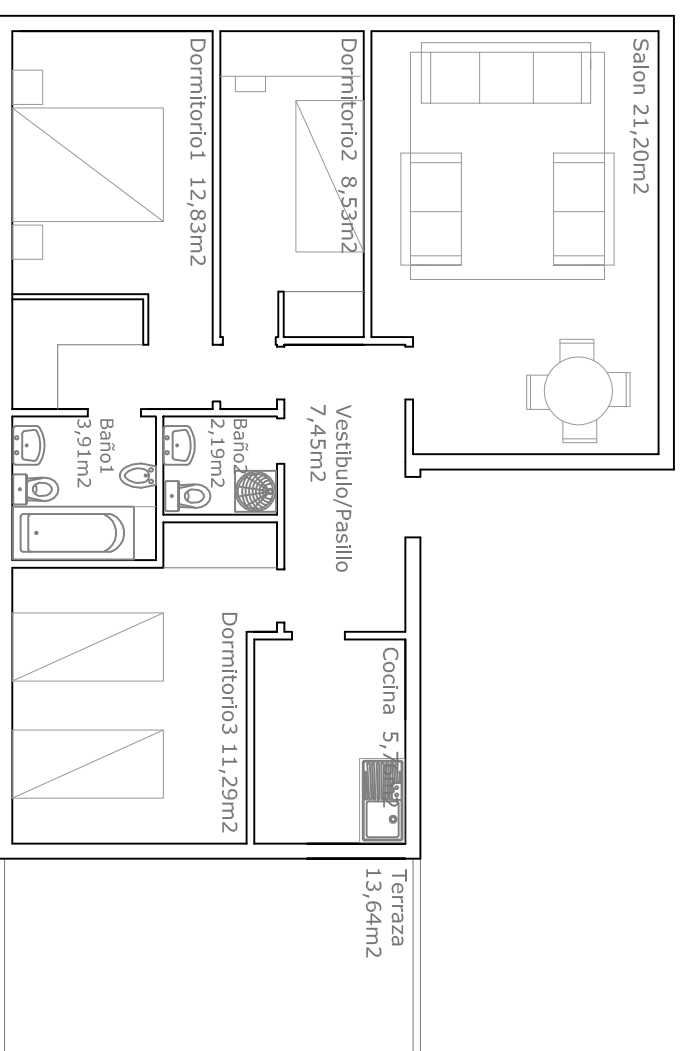

interior
patio

exterior
calle

TIPO ATICO 3 DORMITORIOS

Total útil 80,98m²