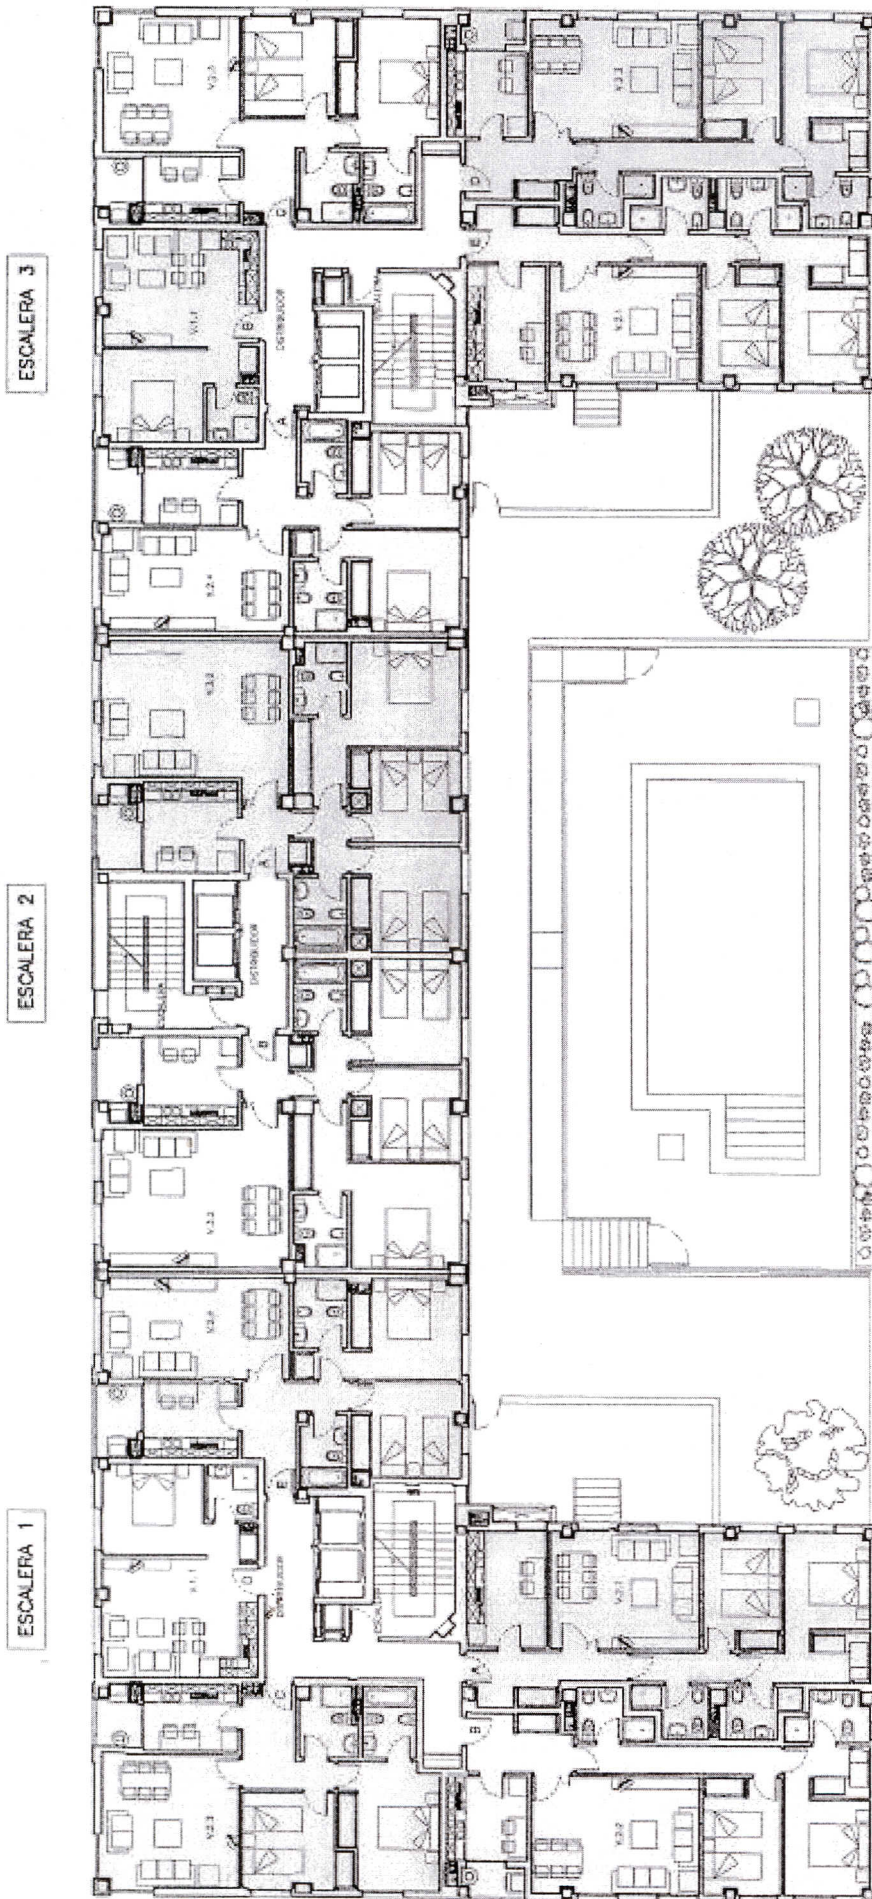

C/ LUIS PEIDRÓ.

# PLANTA TIPO

M-30

VIAS

Plano planta tipo  
Escala: 1/200

Escala gráfica