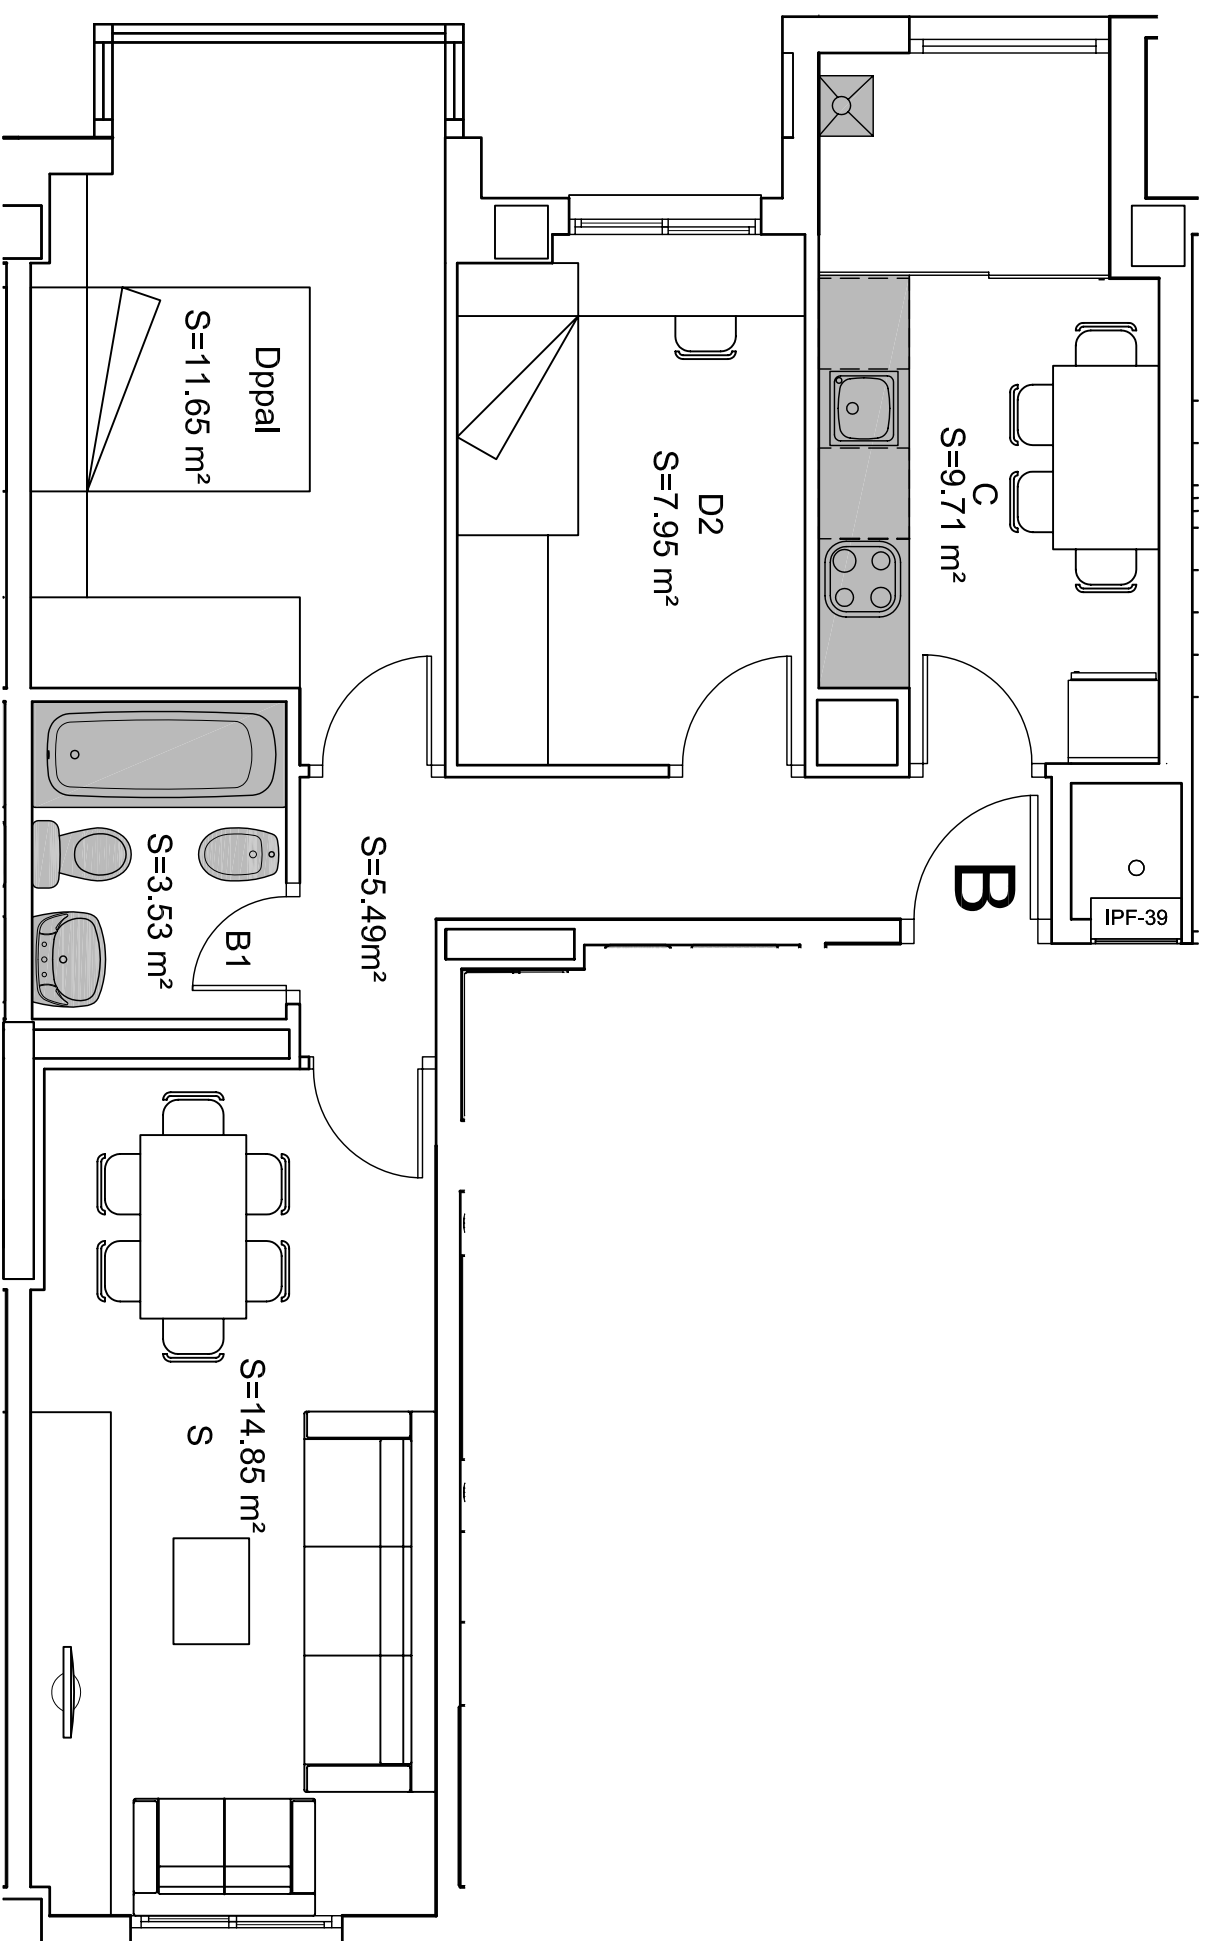

108 VIVIENDAS

AVD. DE LAS SUERTES, 93.

Ensanche de Vallecas. MADRID

Superficie Util Total : 53.18 m²

Planta 1ª a 6ª

ESCALERA
VIVIENDA
TIP O B

1 y 3

NOTA:
EL MOBILIARIO QUE APARECE EN ESTE PLANO NO SE ENTREGA
CON LA VIVIENDA, EXCEPTO ELEMENTOS SOMBRADOS.
SU REPRESENTACION INTENTA QUE EL COMPRADOR TENGA UNA IDEA
APROXIMADA DE LAS POSIBILIDADES DE APROVECHAMIENTO DE
LA VIVIENDA

53.18 m²

SUP.UTIL APROX.

PLANO ORIENTATIVO
SUSCEPTIBLE DE MODIFICACIÓN

ESCALA 1:50