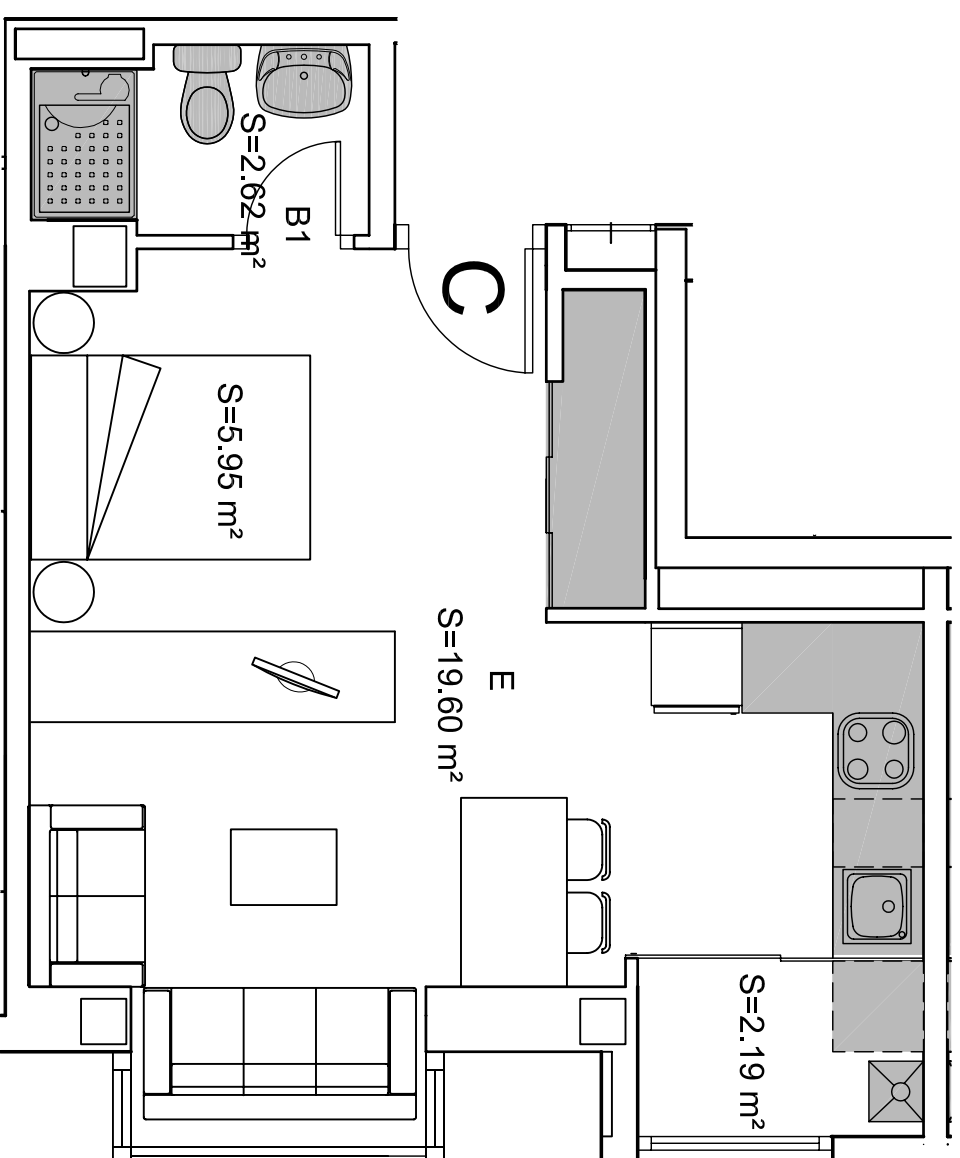

108 VIVIENDAS

AVD. DE LAS SUERTES, 93.

Ensanche de Vallecas. MADRID

Superficie Util Total : 30.36 m²

Planta 1ª a 6ª

ESCALERA
VIVIENDA
TIPO CYD

1 y 3

30.36 m²

SUP.UTIL APROX.

NOTA:

CON LA VIVIENDA, EXCEPTO ELEMENTOS SOMBRADOS.
SU REPRESENTACION INTENTA QUE EL COMPRADOR TENGA UNA IDEA
APROXIMADA DE LAS POSIBILIDADES DE APROVECHAMIENTO DE
LA VIVIENDA

PLANO ORIENTATIVO
SUSCEPTIBLE DE MODIFICACIÓN