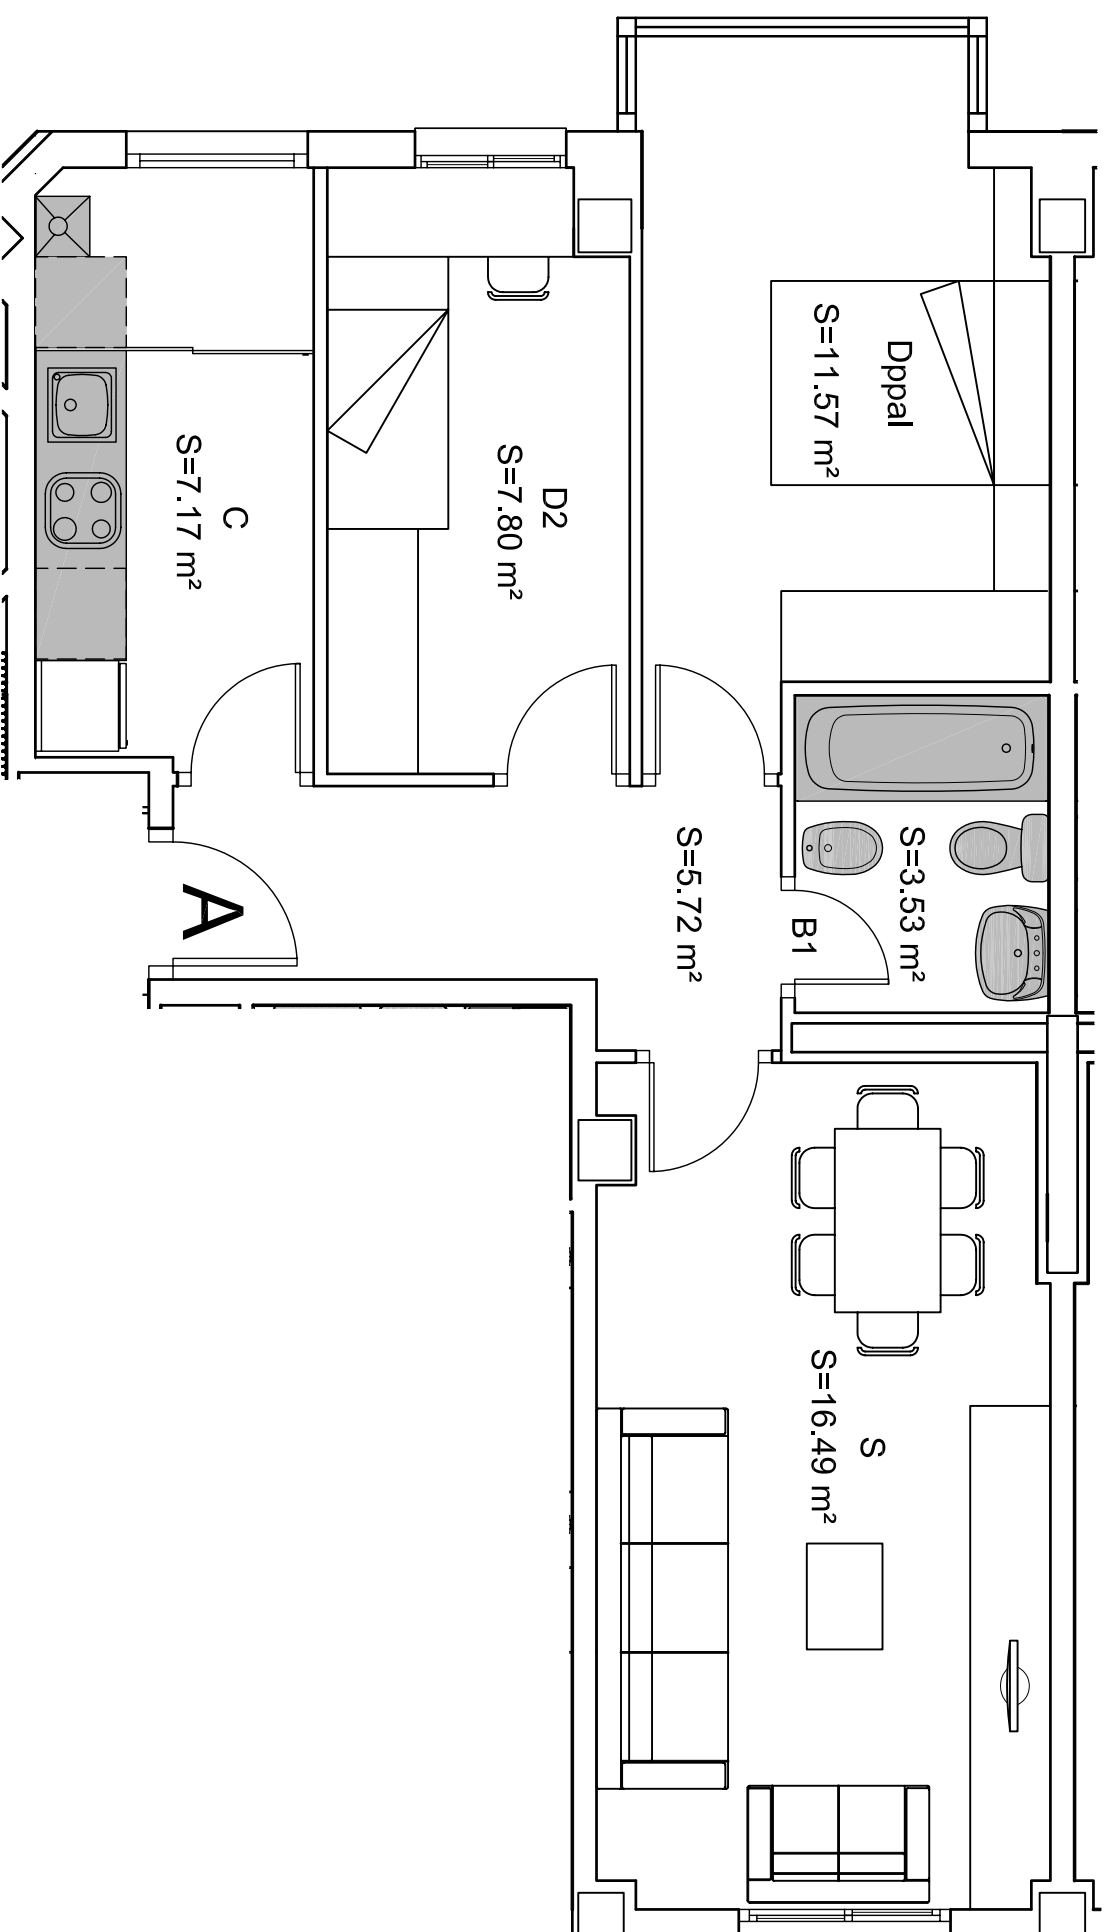

# 108 VIVIENDAS

AVD. DE LAS SUERTES, 93.

Ensanche de Vallecas. MADRID

Superficie Util Total : 52.28 m<sup>2</sup>

## Planta 1ª a 6ª

ESCALERA  
VIVIENDA  
TIPO AYF

# 52.28 m<sup>2</sup>

SUP.UTIL APROX.

NOTA:  
EL MOBILIARIO QUE APARECE EN ESTE PLANO NO SE ENTREGA  
CON LA VIVIENDA, EXCEPTO ELEMENTOS SOMBRADOS.  
SU REPRESENTACION INTENTA QUE EL COMPRADOR TENGA UNA IDEA  
APROXIMADA DE LAS POSIBILIDADES DE APROVECHAMIENTO DE  
LA VIVIENDA

PLANO ORIENTATIVO  
SUSCEPTIBLE DE MODIFICACIÓN

ESCALA 1:50