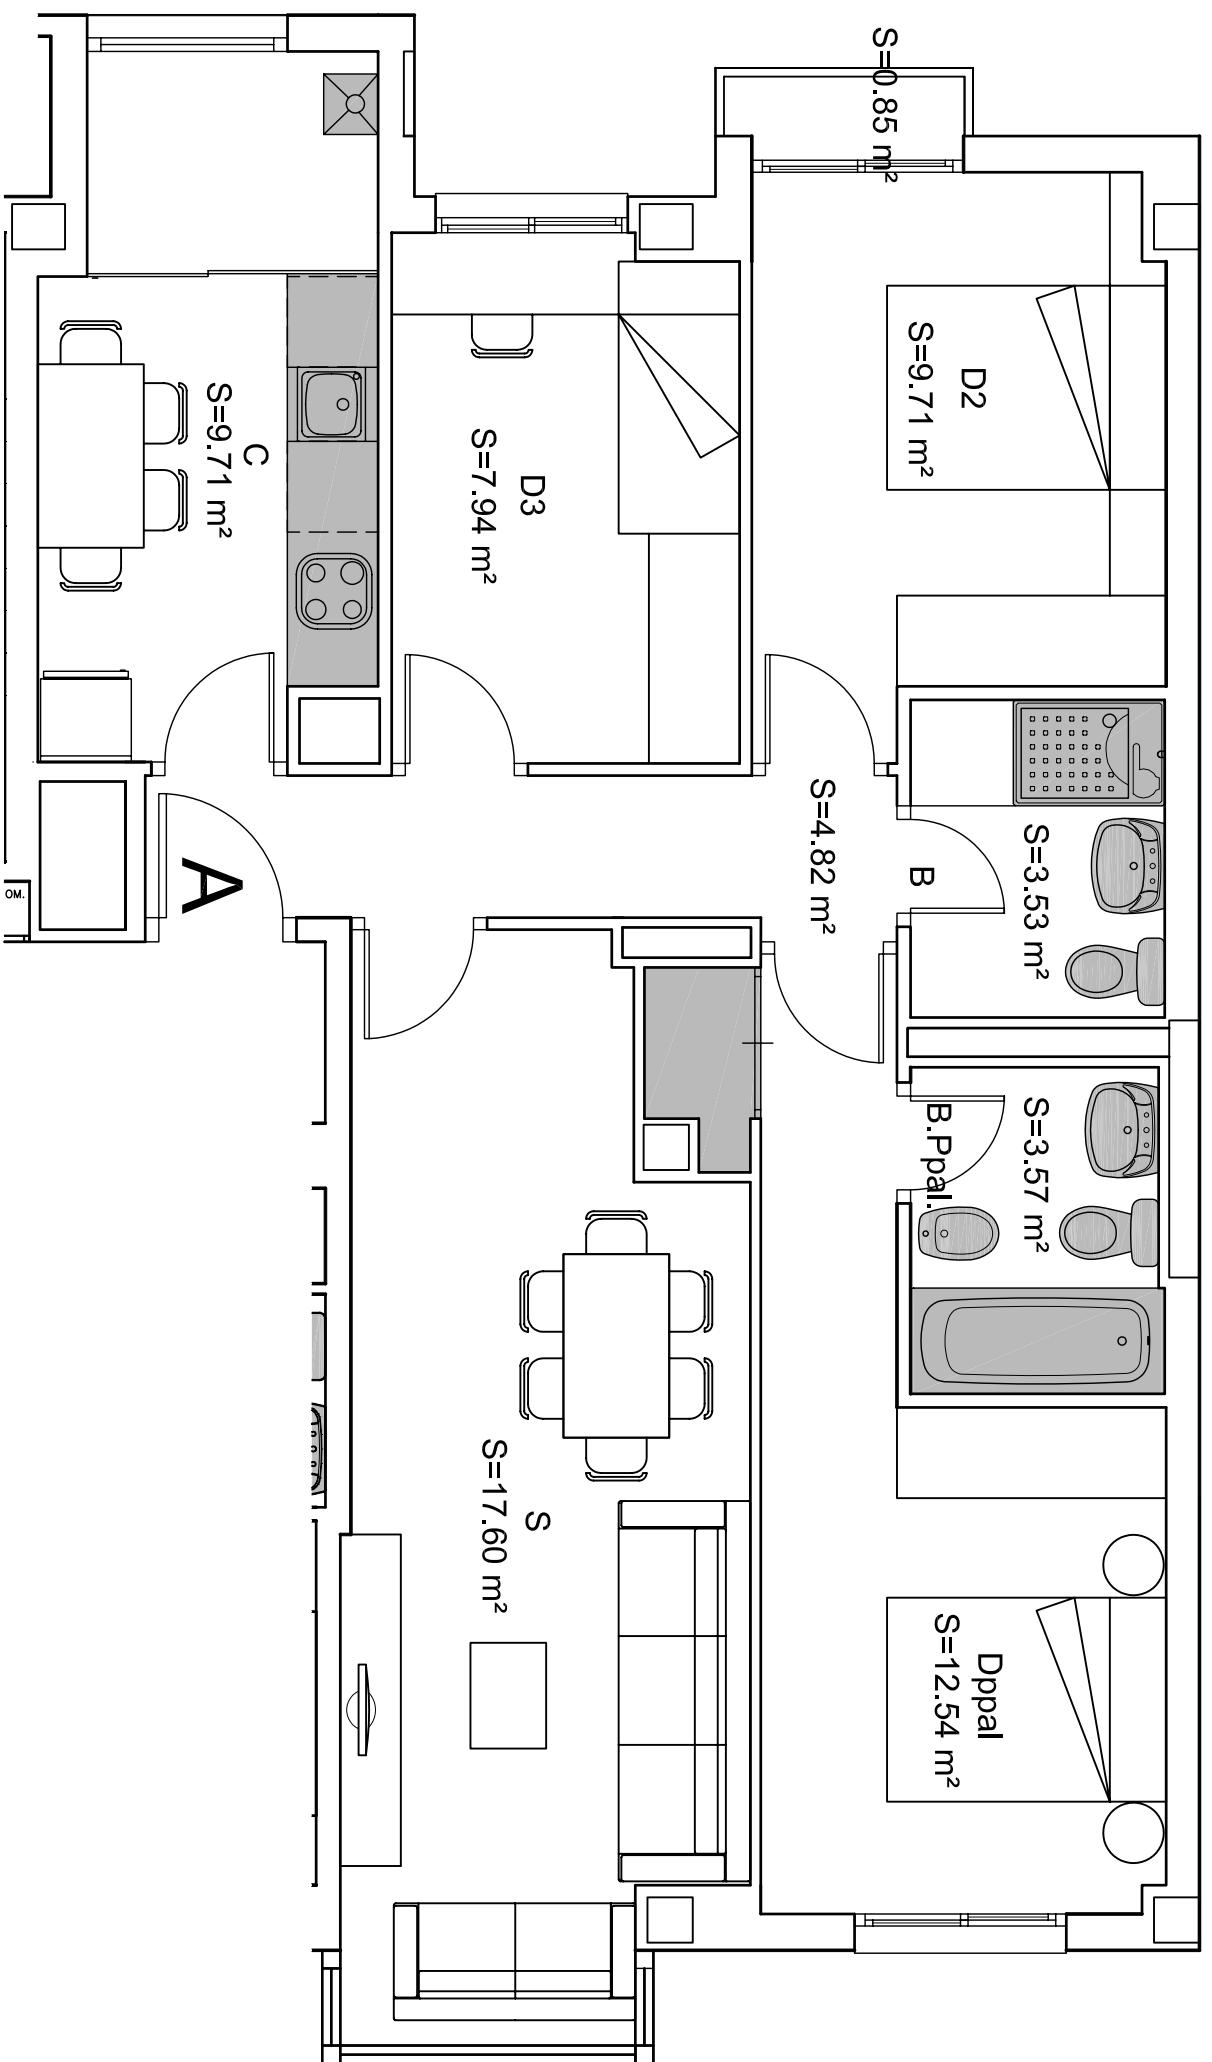

# 108 VIVIENDAS

AVD. DE LAS SUERTES, 93.

Ensanche de Vallecas. MADRID

ESCALA 1:50

NOTA:  
EL MOBILIARIO QUE APARECE EN ESTE PLANO NO SE ENTREGA  
CON LA VIVIENDA, EXCEPTO ELEMENTOS SOMBRADOS.  
SU REPRESENTACION INTENTA QUE EL COMPRADOR TENGA UNA IDEA  
APROXIMADA DE LAS POSIBILIDADES DE APROVECHAMIENTO DE  
LA VIVIENDA

70.27 m<sup>2</sup>  
SUP.UTIL APROX. SUSCEPTIBLE DE MODIFICACIÓN

Superficie Util Interior: 69.42 m<sup>2</sup>  
Superficie Exterior: 0.85 m<sup>2</sup>  
Superficie Total: 70.27 m<sup>2</sup>

Planta 7a y 8a ESCALERA VIVIENDA TIPO A 1 y 3