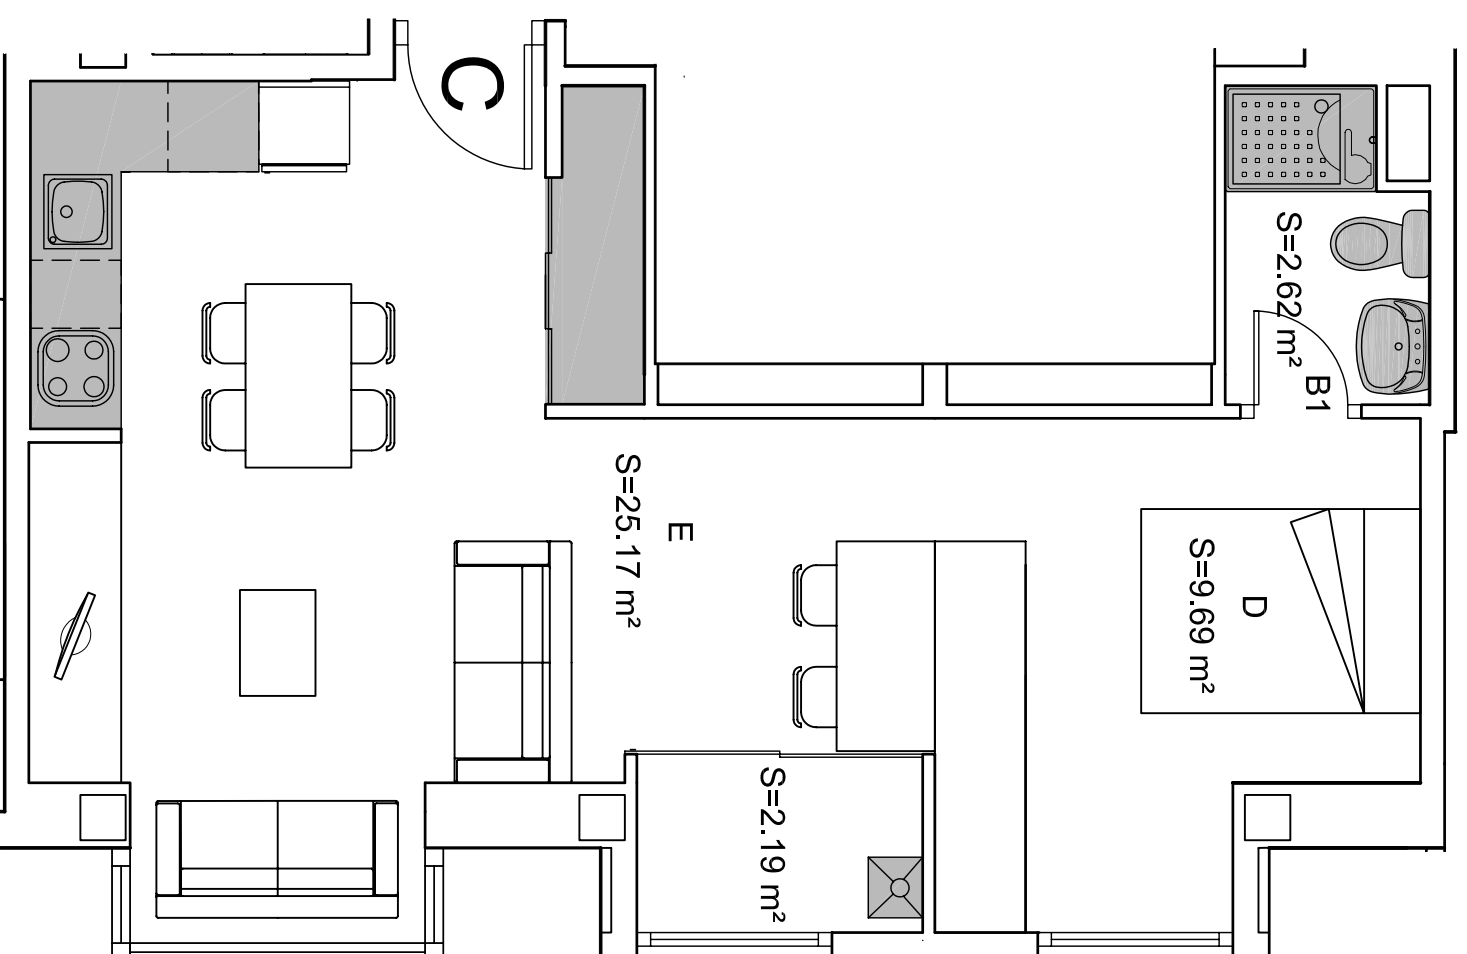

108 VIVIENDAS

AVD. DE LAS SUERTES, 93.

Ensanche de Vallecas. MADRID

Superficie Util Total : 39.67 m²

Planta 7a y 8a

ESCALERA VIVIENDA TIPO C

1 y 3

39.67 m²

SUP.UTIL APROX.

NOTA:
EL MOBILIARIO QUE APARECE EN ESTE PLANO NO SE ENTREGA CON LA VIVIENDA, EXCEPTO ELEMENTOS SOMBRADOS.
SU REPRESENTACION INTENTA QUE EL COMPRADOR TENGA UNA IDEA APROXIMADA DE LAS POSIBILIDADES DE APROVECHAMIENTO DE LA VIVIENDA

PLANO ORIENTATIVO
SUSCEPTIBLE DE MODIFICACIÓN

ESCALA 1:50