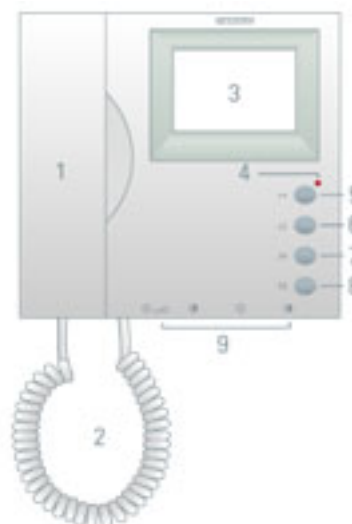

La armonía de las formas suaves y relajadas y el concepto de volumen integrado, son la síntesis de la tecnología y el diseño LOFT.

El nuevo monitor LOFT es la respuesta elegante y práctica adecuada a los interiores de nuestro tiempo.

Ramón Benedito. Diseñador industrial.

Especificaciones técnicas

Equipo fabricado en plástico ABS de alto impacto. Instalación de superficie.

Para sistema convencional: 7 hilos + coaxial + N . También disponible en versión color (ref 3312) y para sistema digital ADS.

Necesita el conector ref. 3315

Un modelo único que incorpora todas las prestaciones:

- Pantalla plana de 4".
- Pulsador de abrepuertas y llamada a conserje
- Autoencendido de la cámara de la placa de calle.
- Activación de 2 funciones adicionales: encendido de luces, apertura de segunda puerta, llamada de pánico, etc...
- 2 tonos de llamada seleccionables
- Regulación de volumen (alto, medio, desconectado).

Descripción de la foto:

- 1 Auricular y micrófono
- 2 Cable rizado
- 3 Pantalla plana de 4"
- 4 LED de encendido

- 5 Pulsador de abrepuertas y llamada a conserje
- 6 Autoencendido de la cámara
- 7-8 Activación de 2 funciones adicionales
- 9 Controles de vídeo (brillo, contraste y color), y de audio (volumen on/off).