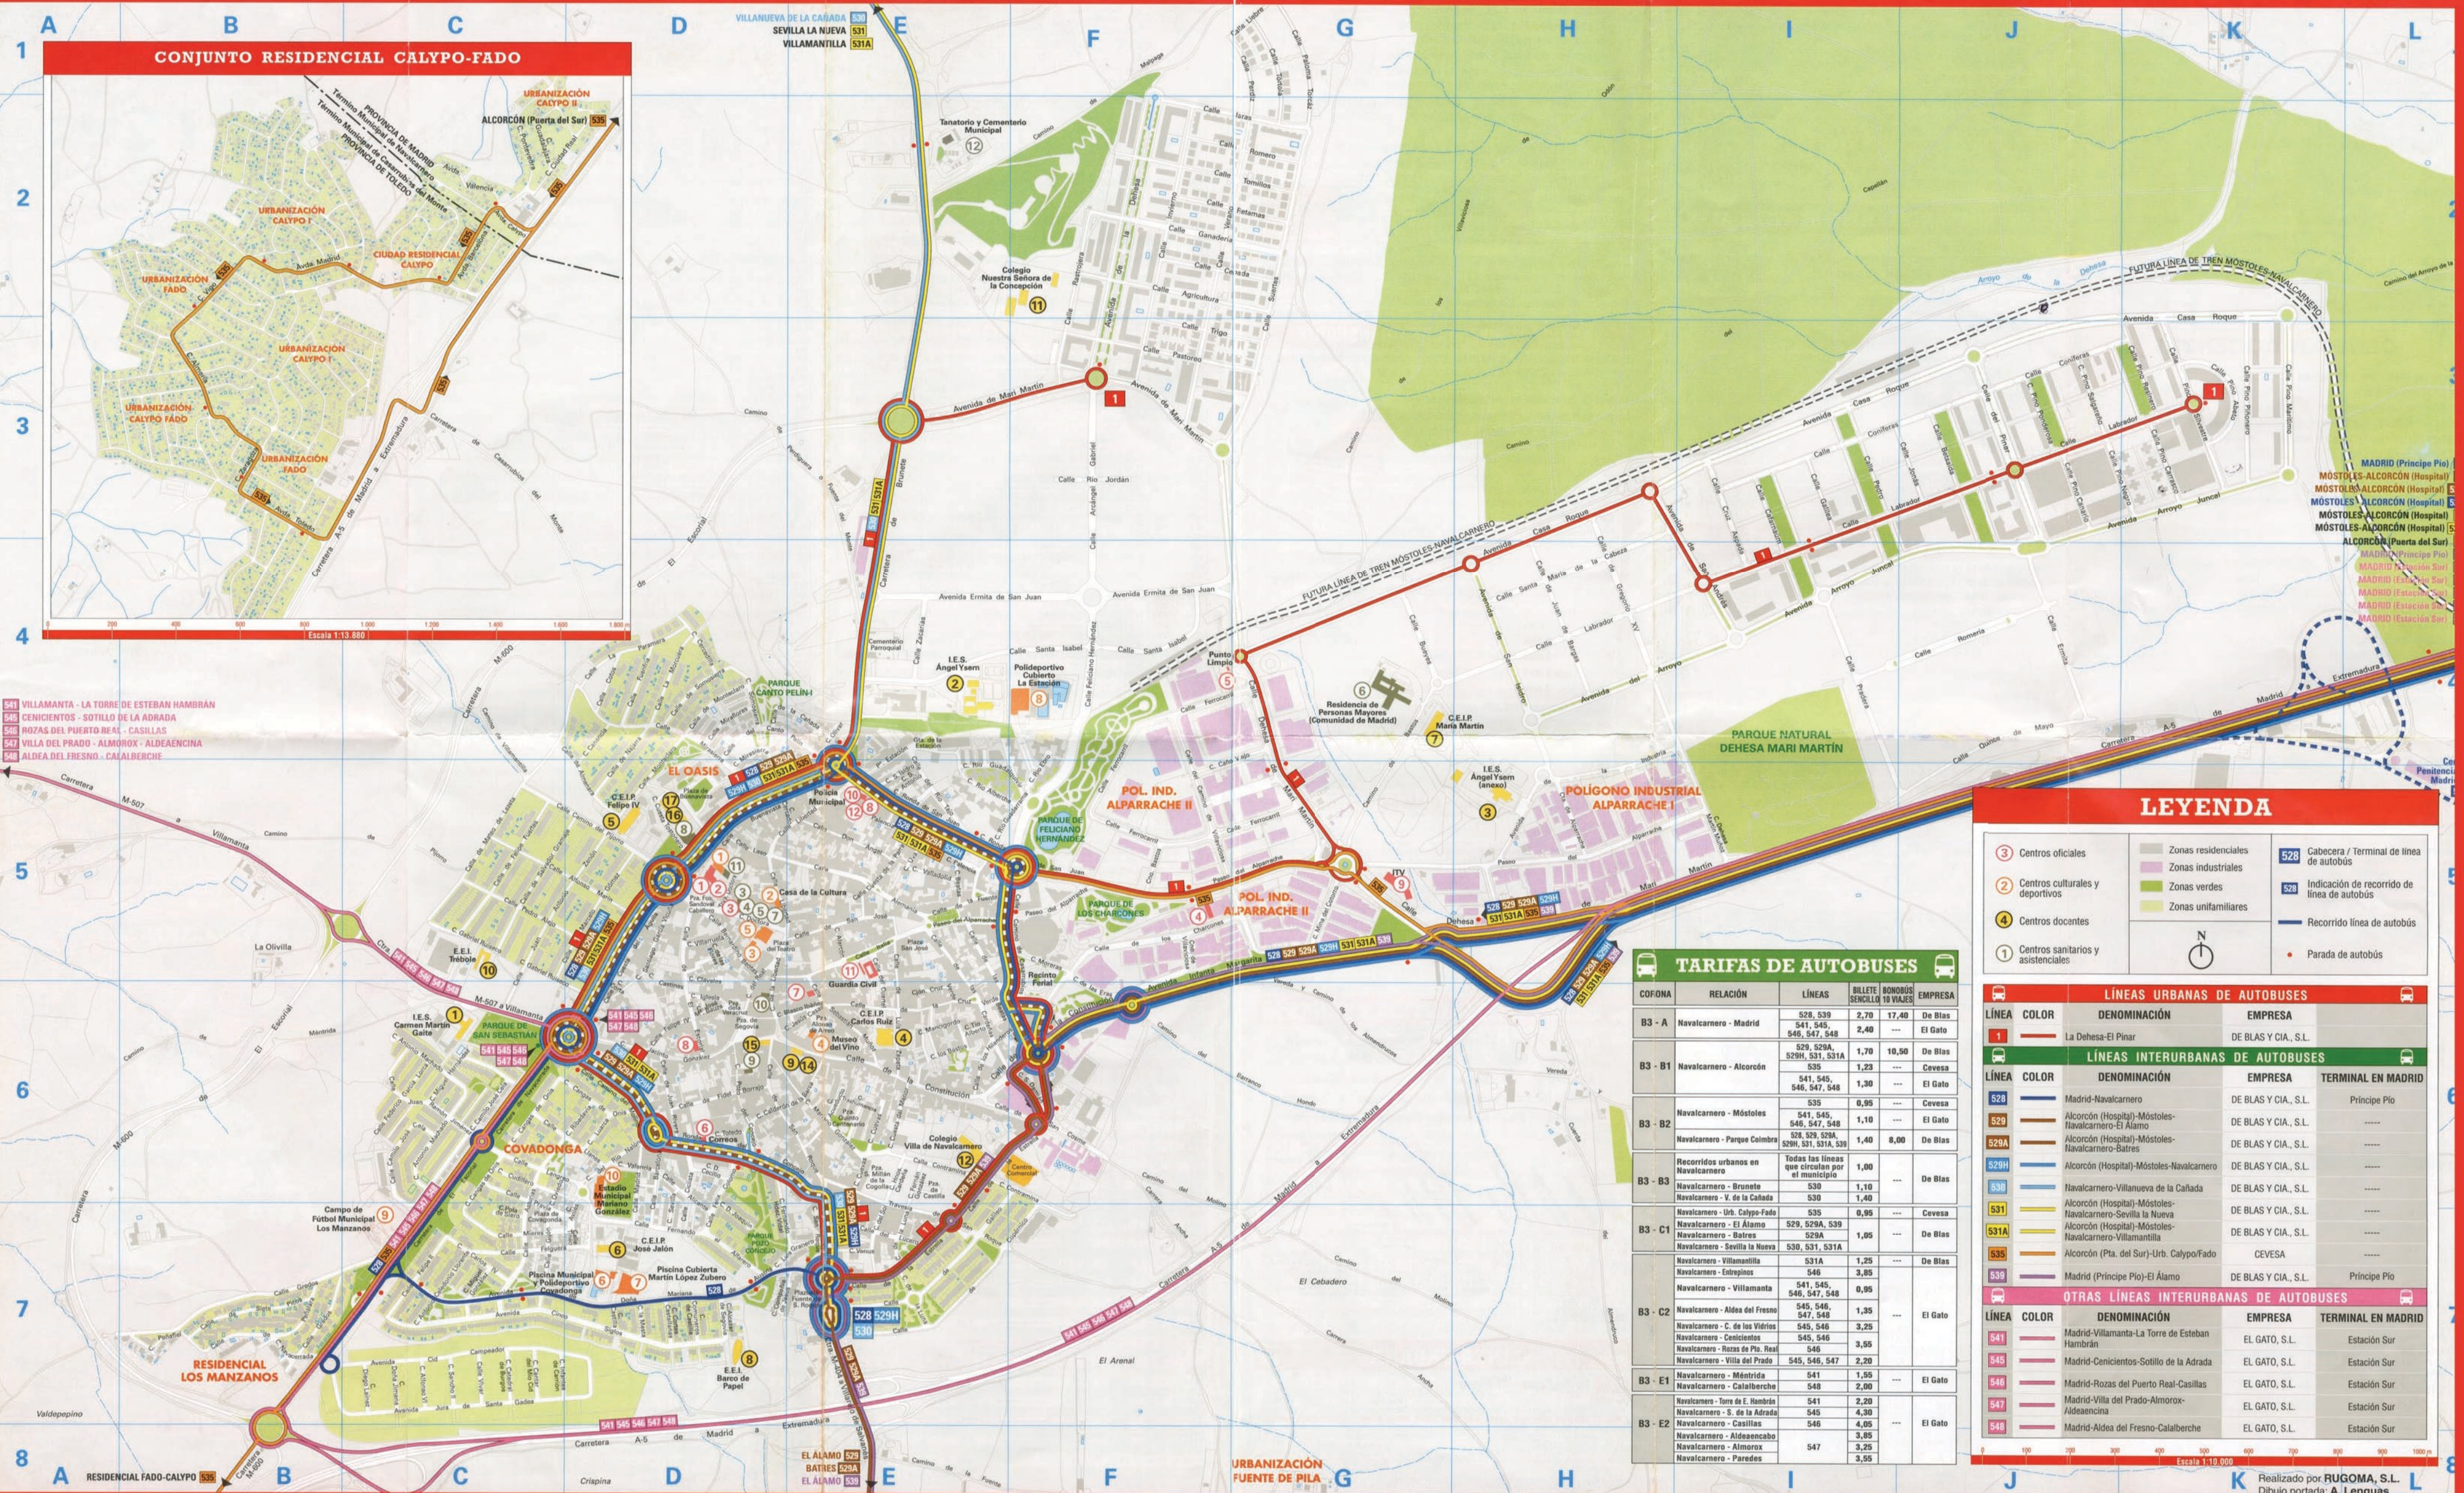

Plano de los transportes de Navalcarnero

LEYENDA

- Centros oficiales
- Centros culturales y deportivos
- Centros docentes
- Centros sanitarios y asistenciales
- Zonas residenciales
- Zonas industriales
- Zonas verdes
- Zonas unifamiliares
- Cabecera / Terminal de línea de autobús
- Indicación de recorrido de línea de autobús
- Recorrido línea de autobús
- Parada de autobús

TARIFAS DE AUTOBUSES

COFONA	RELACION	LINEAS	BILLETE	ADONDE SE RECIBEN 10 VAJES	EMPRESA
B3 - A	Navalcarnero - Madrid	528, 539 541, 545, 546, 547, 548	2,70	17,40	De Blas
B3 - B1	Navalcarnero - Alcorcón	529, 529A, 529H, 531, 531A	1,23	10,50	Cevesa
B3 - B2	Navalcarnero - Móstoles	541, 545, 546, 547, 548	1,30	---	El Gato
B3 - B3	Navalcarnero - Villanueva de la Cañada	530	0,95	---	Cevesa
B3 - C1	Navalcarnero - Batres	529, 529A, 529H, 531, 531A, 539	1,40	8,00	De Blas
B3 - C2	Navalcarnero - Aldea del Fresno	545, 546, 547, 548	1,35	---	El Gato
B3 - E1	Navalcarnero - Móstoles	541, 545, 546, 547, 548	1,35	---	El Gato
B3 - E2	Navalcarnero - Aldea del Fresno	545, 546, 547, 548	1,35	---	El Gato

LÍNEAS URBANAS DE AUTOBUSES

LÍNEA	COLOR	DENOMINACIÓN	EMPRESA	TERMINAL EN MADRID
1	Rojo	La Dehesa-El Pinar	DE BLAS Y CIA., S.L.	Príncipe Pío

LÍNEAS INTERURBANAS DE AUTOBUSES

OTRAS LÍNEAS INTERURBANAS DE AUTOBUSES