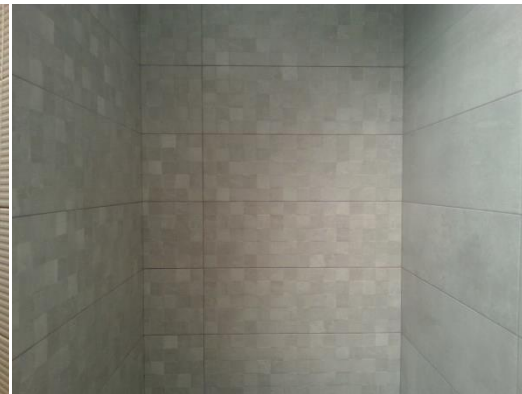

AMBIENTE MIX

Nota** las fotografías son orientativas
Los colores pueden variar según la impresión del presente documento
Mobiliario y objetos no incluidos.