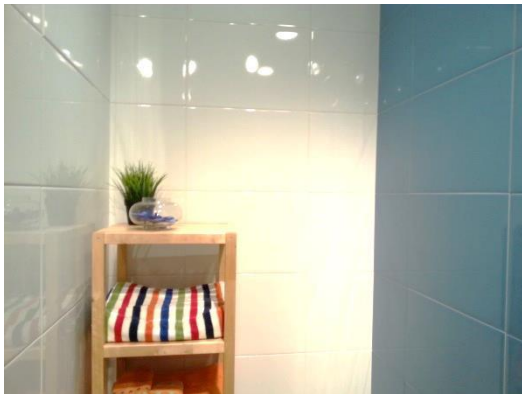

Mueble de madera**
con lavabo de sobre encimera
modelo OVE marca Jacob Delafon.

Nota** opcional
para baño 1

Nota* opcional por baño

OPCIONAL ALICATADOS BAÑOS

AMBIENTE VESUBIO

AMBIENTE VAINILLA

AMBIENTE CEMENTO