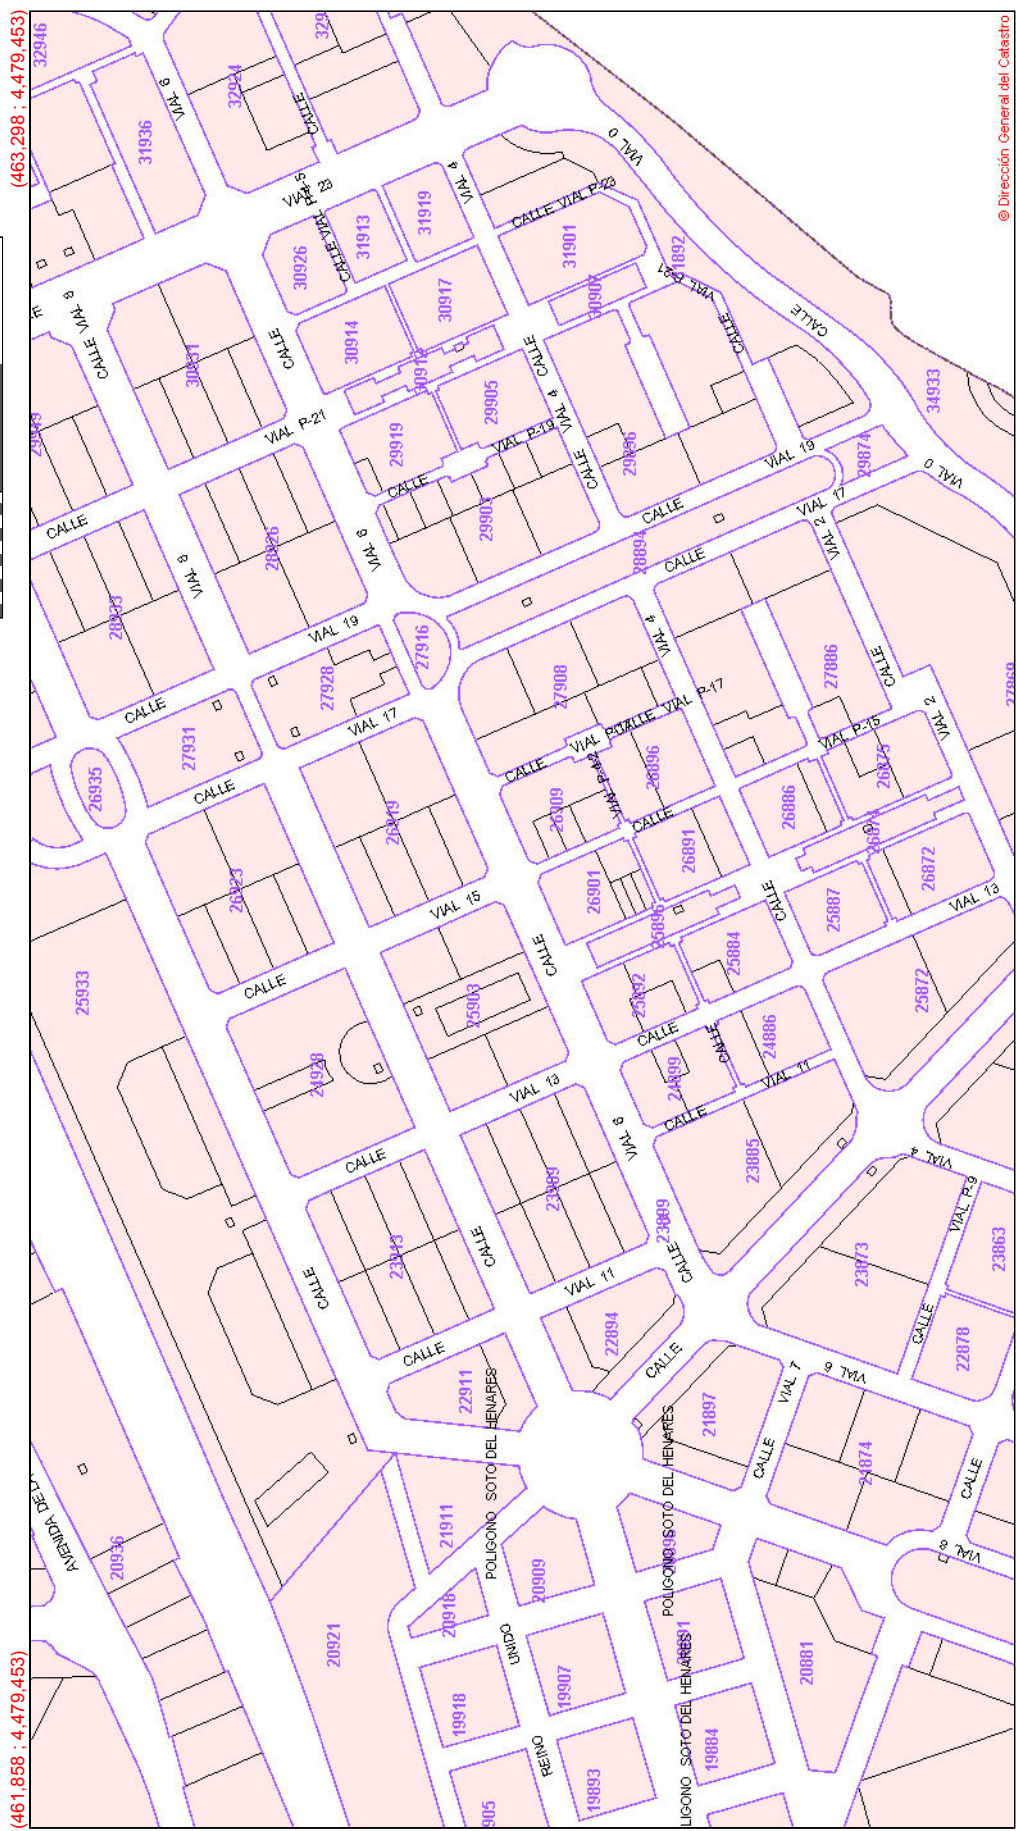

Oficina Virtual del Catastro
CARTOGRAFÍA CATASTRAL DE URBANA

Provincia de **MADRID**
 Municipio de **TORREJON DE ARDOZ**
 Proyección: U.T.M. Huso: 30
 ESCALA 1:6.000

(461,858 ; 4.479,453) (463,298 ; 4.479,453)
 © Dirección General del Catastro (463,298 ; 4.478,673)