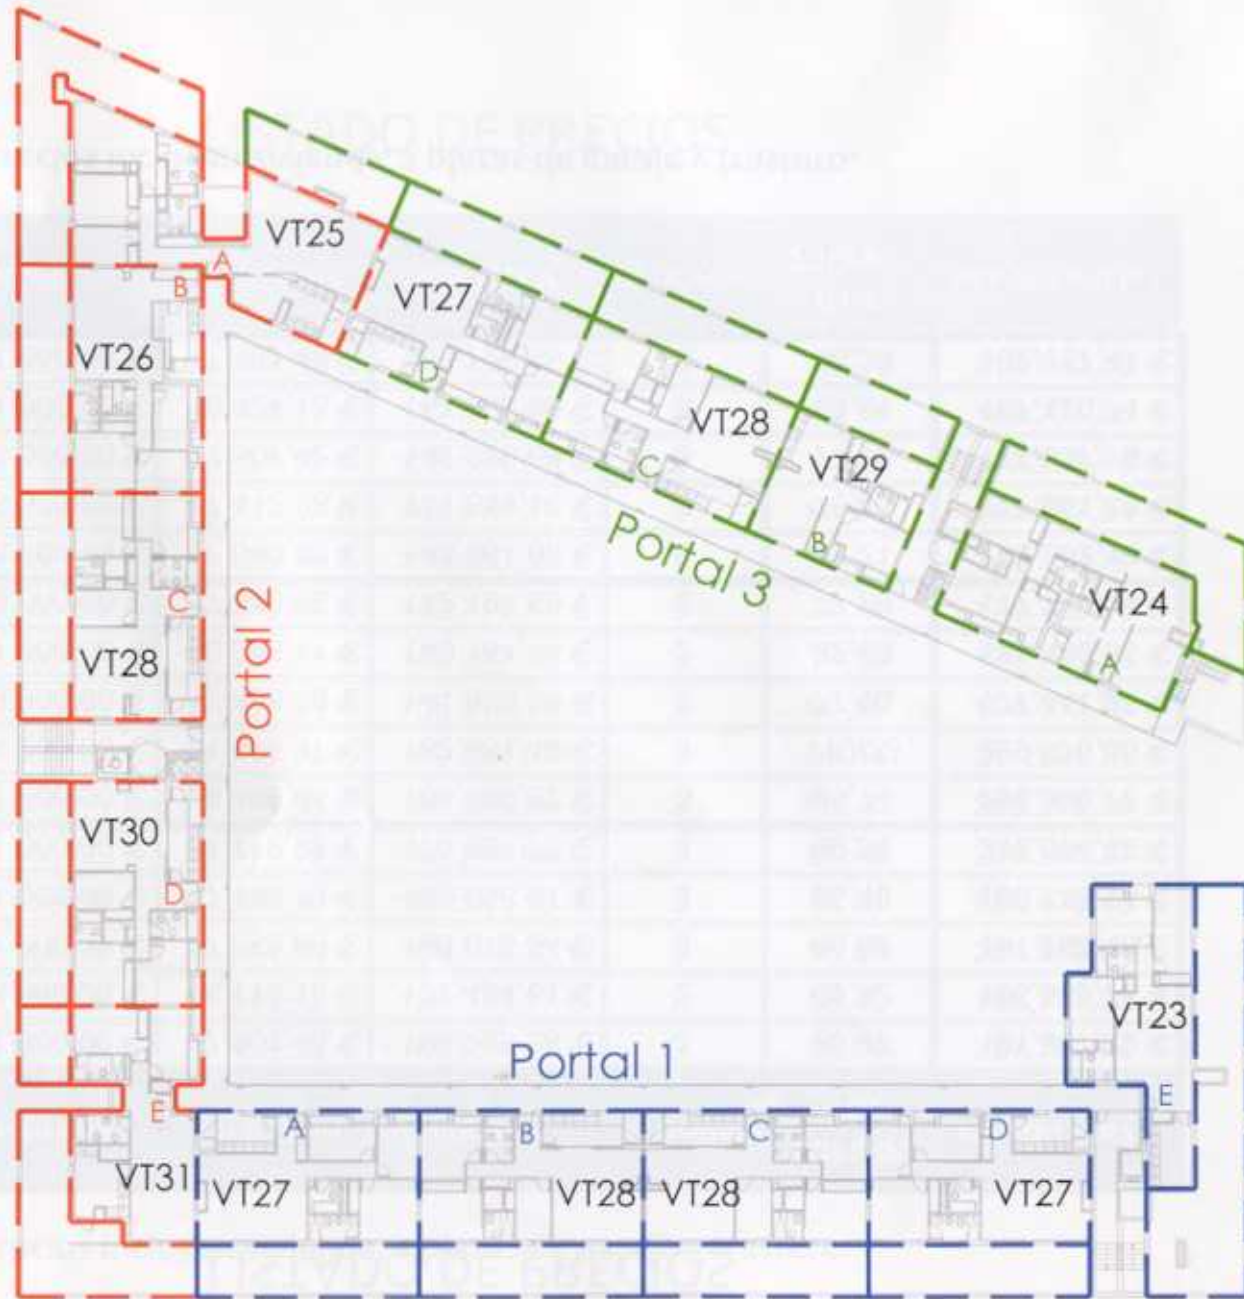

# RESIDENCIAL "Jardines de Torrejón"

PLANTA ÁTICO

Edición 01/30-05-2008

Teléfono 91 661 67 67  
[www.inmoferrocarril.com](http://www.inmoferrocarril.com)

**FERROCARRIL**

Grupo Inmobiliario