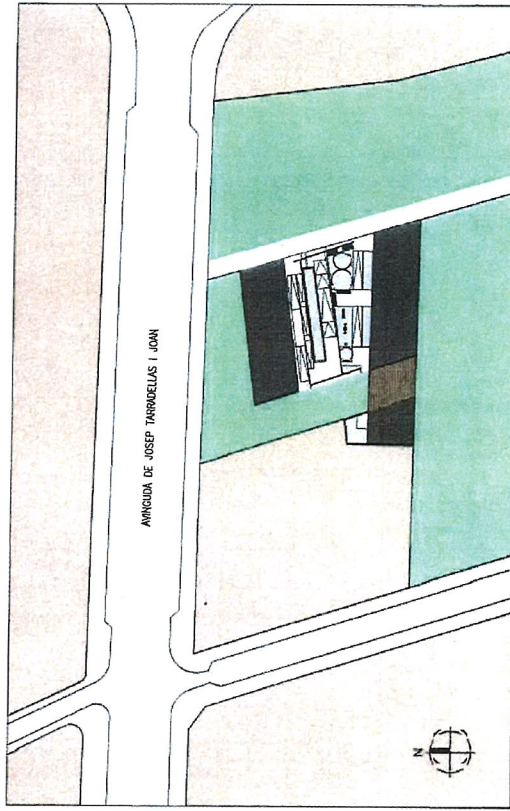

VISTA AEREA

PLANO DE EMPLAZAMIENTO