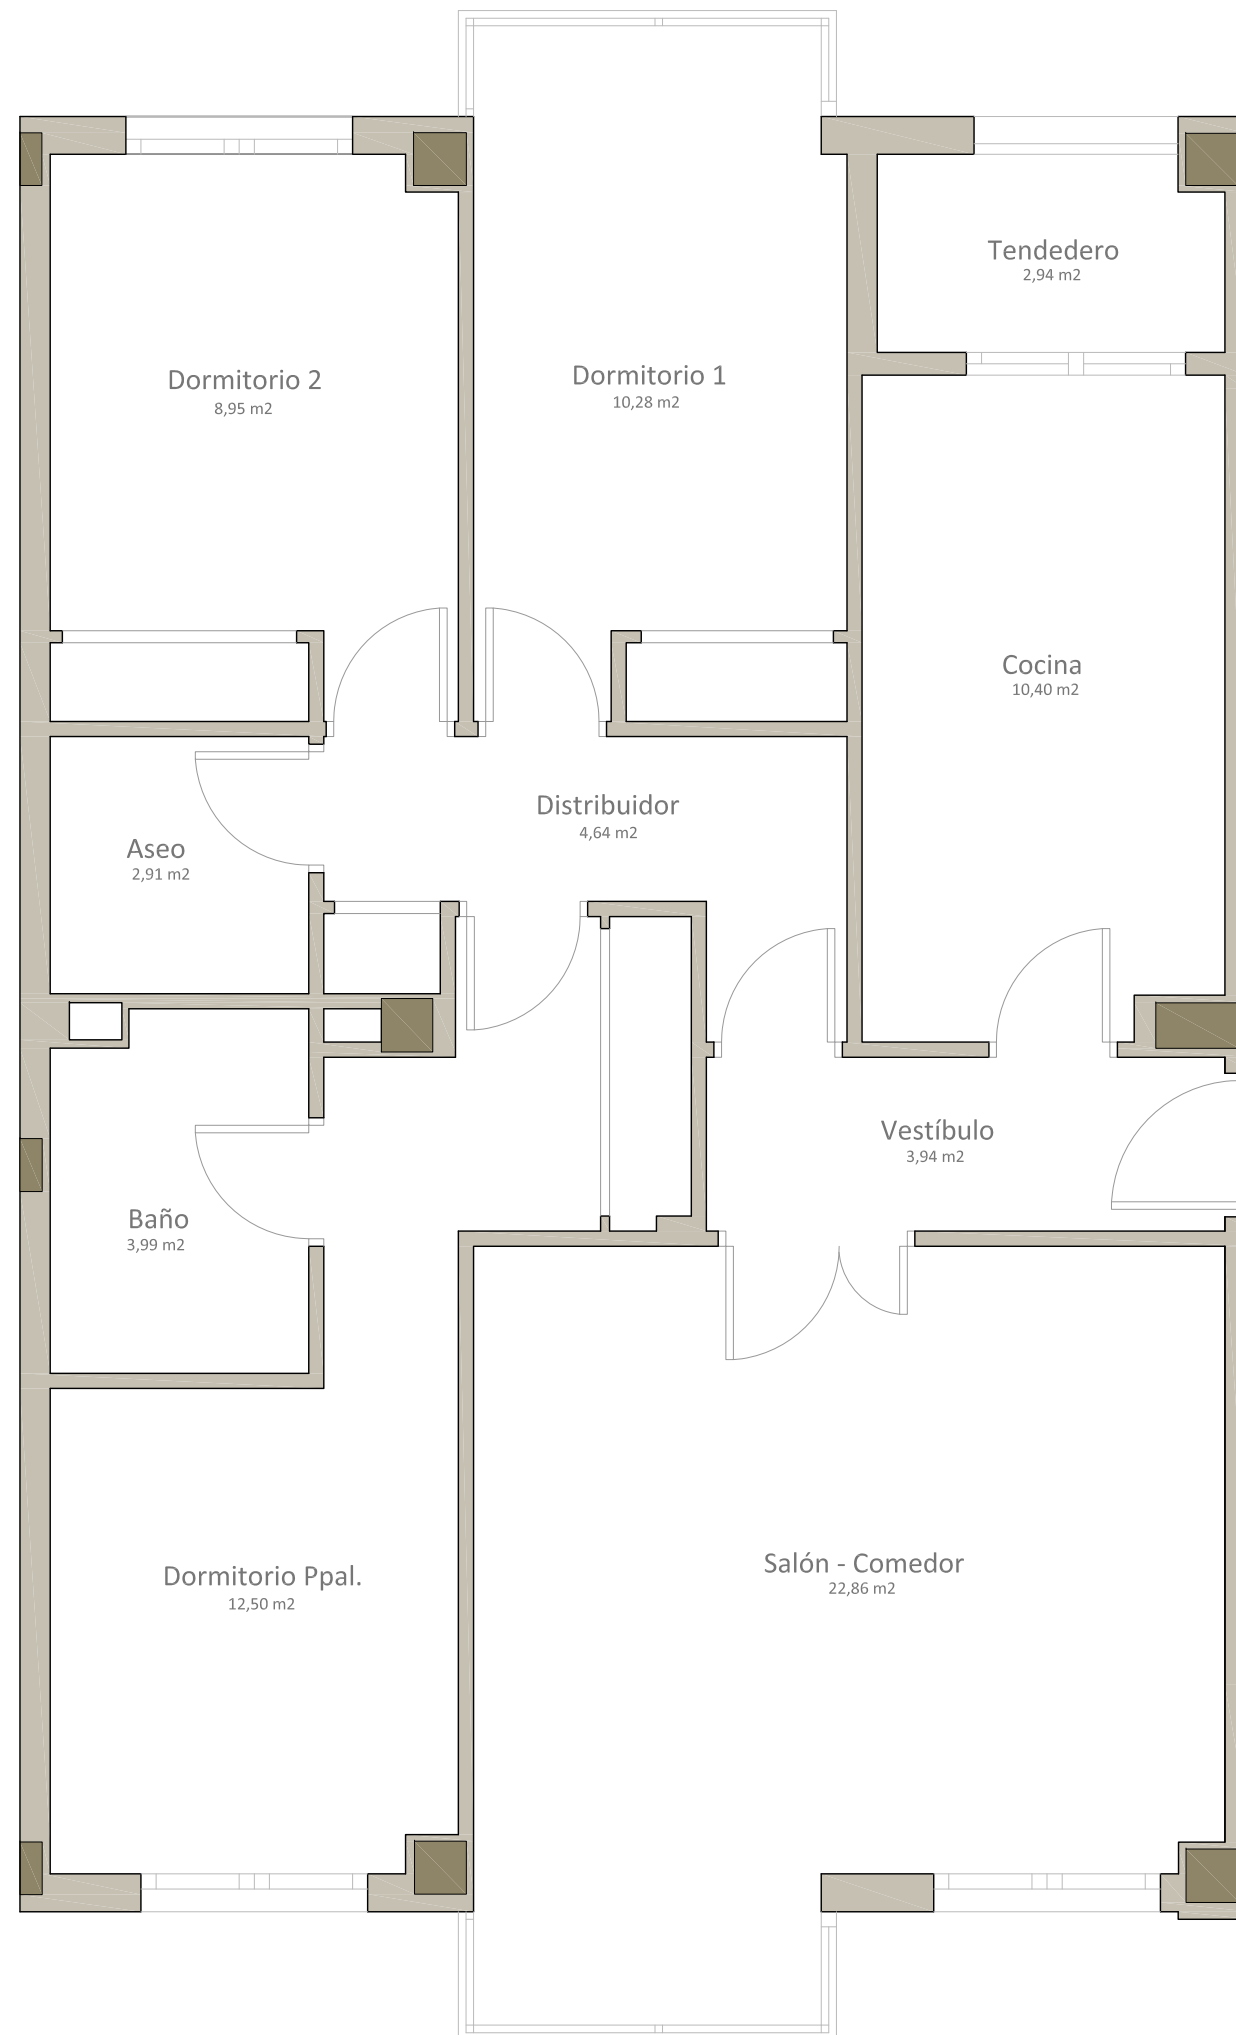

Planta Vivienda Tipo 3 Habitaciones

Escala 1:50

Cuadro de Superficies útiles

ESTANCIA	SUPERFICIE
Vestíbulo	3,94
Distribuidor	4,64
Cocina	10,40
Tendedero	2,94
Salón - Comedor	22,86
Dormitorio Principal	12,50
Dormitorio 1	10,28
Dormitorio 2	8,95
Baño	3,99
Aseo	2,91
TOTAL SUP. UTIL	83,41