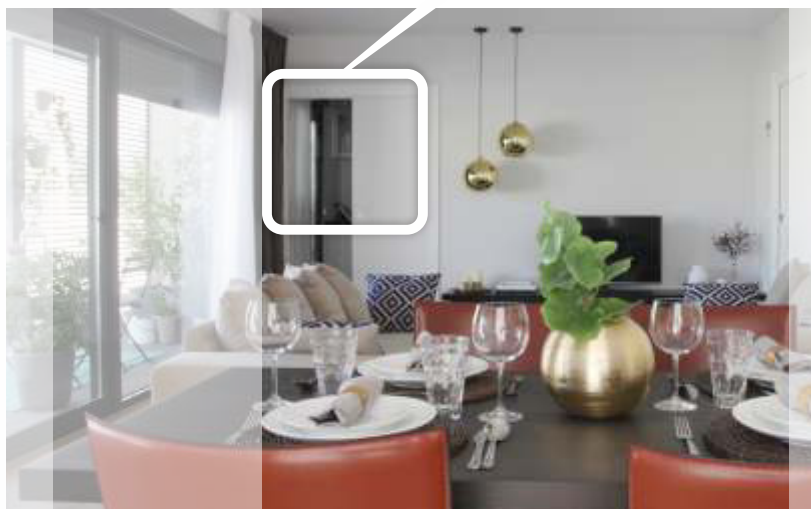

Si lo que quieres es ampliar espacios o unir estancias, simplemente instala puertas correderas en tu dormitorio o cualquier otro lugar de la casa y lo lograrás de la forma más sencilla.

Sustitución de puerta abatible por puerta corredera empotrada entre tabiques: de hoja 72 cm. manteniendo el mismo diseño y acabado que el resto de la vivienda (siempre que técnicamente sea posible su colocación)

Apertura de hueco entre salón y cocina mediante puerta corredera empotrada entre tabiques: de hoja 120 cm. (o 90 cm. donde no pueda ser de 120 cm.) manteniendo el mismo diseño y acabado que el resto de la vivienda (siempre que técnicamente sea posible su colocación).