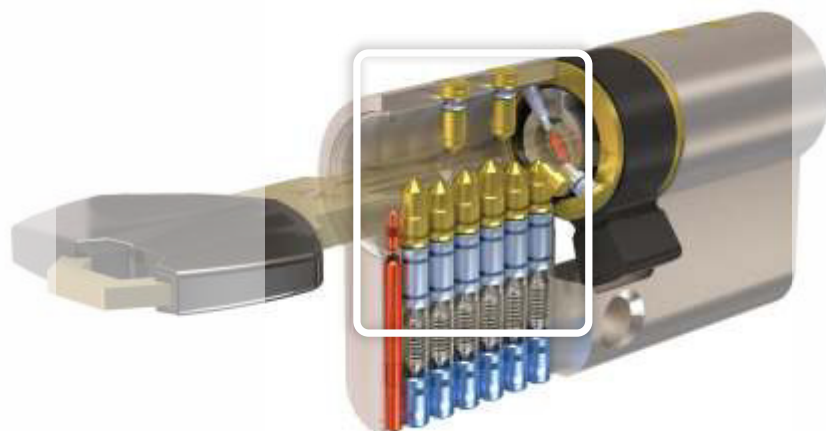

Cajonera doble ancho puerta: gradén de 3 cajones de tablero melamínico impreso textil cactus 3 mm.

Cajonera simple ancho puerta: gradén de 5 cajones de tablero melamínico impreso textil cactus 3 mm.

Si lo que quieres es ampliar espacios o unir estancias, simplemente instala puertas correderas en tu dormitorio o cualquier otro lugar de la casa y lo lograrás de la forma más sencilla.

Sustitución de puerta abatible por puerta corredera empotrada entre tabiques: de hoja 72 cm. manteniendo el mismo diseño y acabado que el resto de la vivienda (siempre que técnicamente sea posible su colocación)

Apertura de hueco entre salón y cocina mediante puerta corredera empotrada entre tabiques: de hoja 120 cm. (o 90 cm. donde no pueda ser de 120 cm.) manteniendo el mismo diseño y acabado que el resto de la vivienda (siempre que técnicamente sea posible su colocación).

Olvídate de andar con la aspiradora de arriba para abajo y descubre una de las opciones más cómodas y actuales de mantener limpia tu vivienda.

Características:

- Aspiración mediante conductos instalados en el interior de las paredes.
- Central de aspiración de dimensiones reducidas (38 x 35 cm.), ubicado en cocina, office o tendedero.
- Diseño hermético y un nivel sonoro muy reducido (58 dB).
- Potencia de 1100 W.
- Capacidad de la bolsa de recogida de 4,7l.