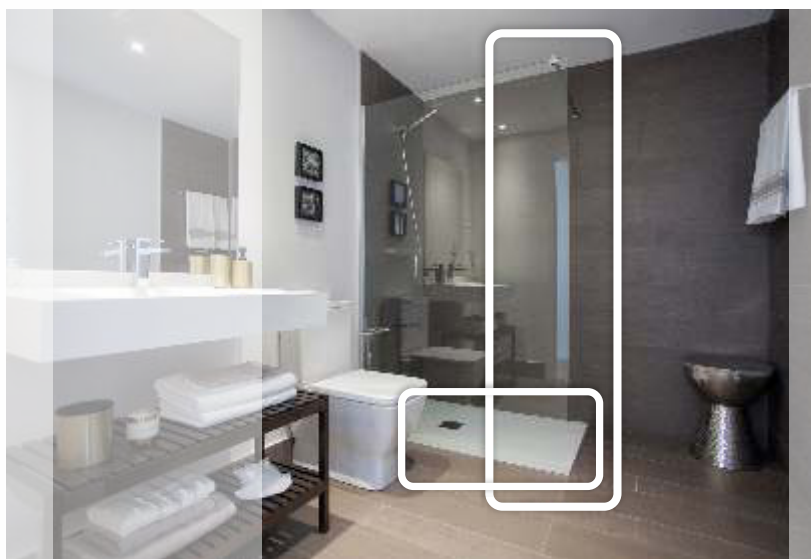

Uno de los espacios más pequeños y al mismo tiempo más utilizado de tu vivienda. Te damos opciones para que sea un lugar cómodo y funcional adaptado a todas las personas de la casa.

- **Incorporación de bidé:** de la misma marca y modelo del inodoro del baño donde se ubique (siempre que técnicamente sea posible su colocación).
- **Cambiar bañera por plato de ducha:** 120 por 75 cm. (misma serie de Memoria de Calidades).
- **Cambiar plato de ducha por bañera:** de 170 por 75 cm. (misma serie de Memoria de Calidades, siempre que sea posible técnicamente).
- **Mampara:** de vidrio templado con resistencia mecánica 4 o 5 veces superior a la de un cristal transparente. Fijada a la pared mediante perfil de acero inoxidable en forma de U y reforzada con un perfil interior para mejorar la estanqueidad.