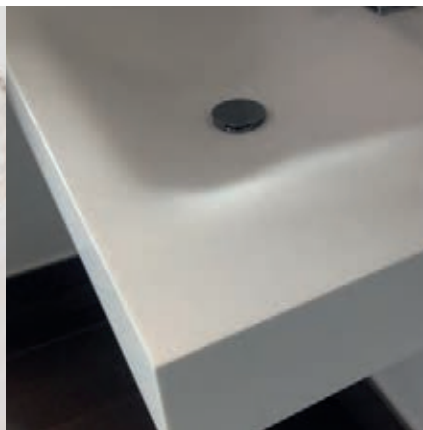

5

PARÍS

BAÑO PRINCIPAL

ALICATADO PARED

Porcelánico 31x 90cm
PORCELANOSA mod. EGEO blanco
En todas las paredes

SOLADO

Porcelánico 59,6 x 59,6cm
PORCELANOSA mod. EGEO blanco

LAVABO

Encimera de diseño con lavabo integrado de HI-MACS o similar en color mate con faldón de 30cm. Uno o dos senos según vivienda elegida

INODORO

ROCA, modelo MERIDIAN con tapa freno

GRIFERÍA

Grifería ROCA Mod. LOFT
Termostática ducha a juego

PLATO DE DUCHA

Plato de resina textura piedra
BSURFACE o similar