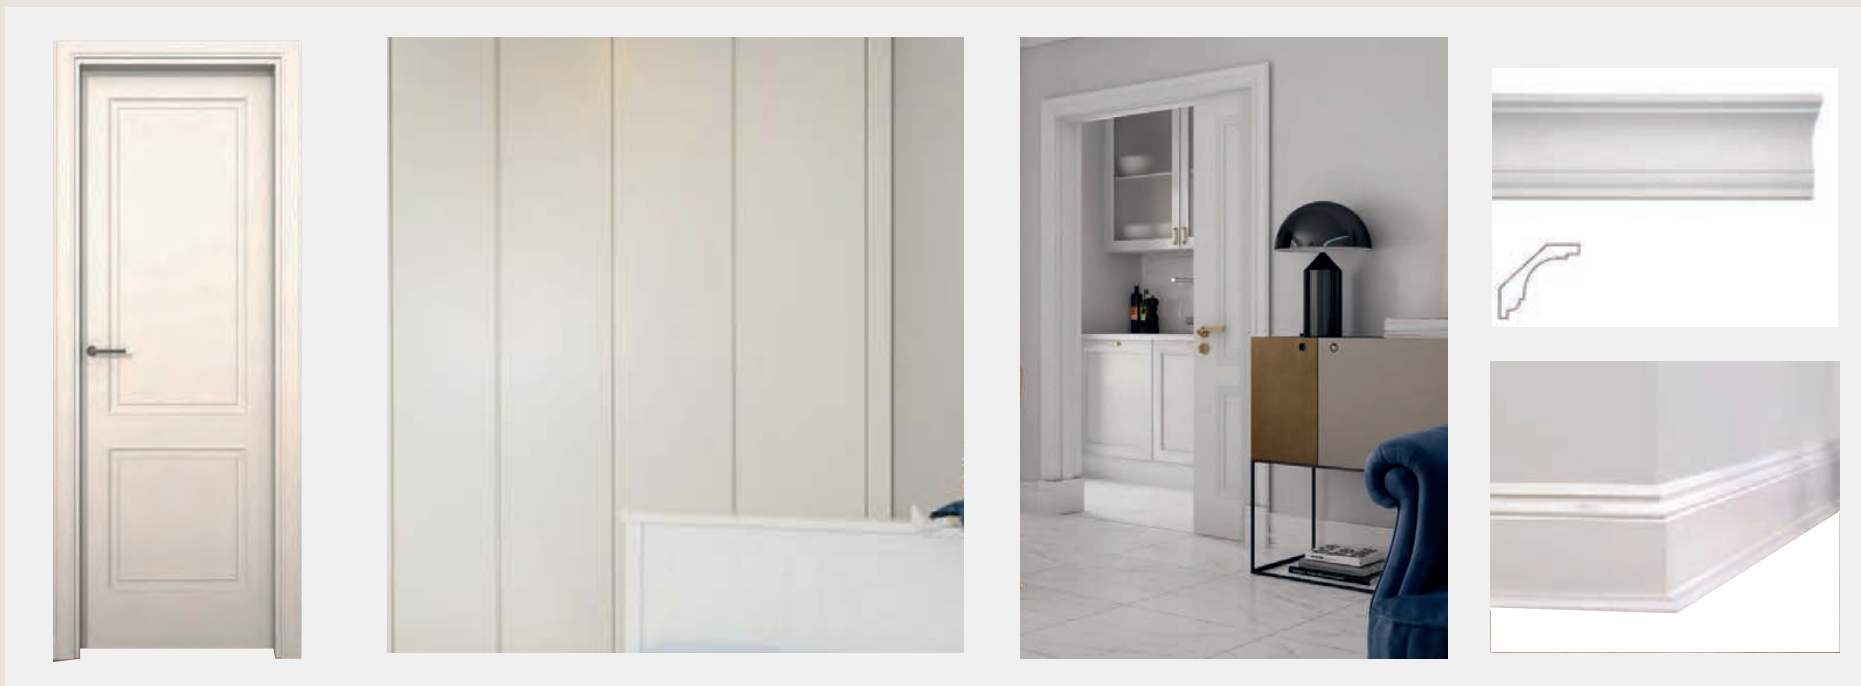

REVESTIMIENTOS Y ACABADOS

PINTURA:
BLANCO S 1000 N

SOLADO DE VIVIENDA
Porcelánico 59,6 x 59,6cm
PORCELANOSA mod. EGEO blanco

REVESTIMIENTOS Y ACABADOS

PUERTAS DE PASO
Puerta de paso
blanca plafonada
Tiradores dorados