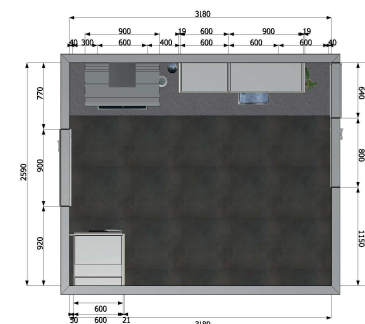

Precio de amueblamiento laminado brillo , incluida encimera Compac.

PRECIO FINAL - 2.752,69 €

~~229,39 €~~ - FINANCIACIÓN A 12 MESES

**196,62 € - FINANCIACIÓN A 12 MESES
+ 2 MESES DE REGALO AUROSOL**

Oferta válida para contratación durante los meses de Mayo y Junio

*IVA INCLUIDO

*Oferta aplicada a los amueblamientos Aurosol.

*No acumulable a otras ofertas.

*Sujeto a aprobación por entidad financiera