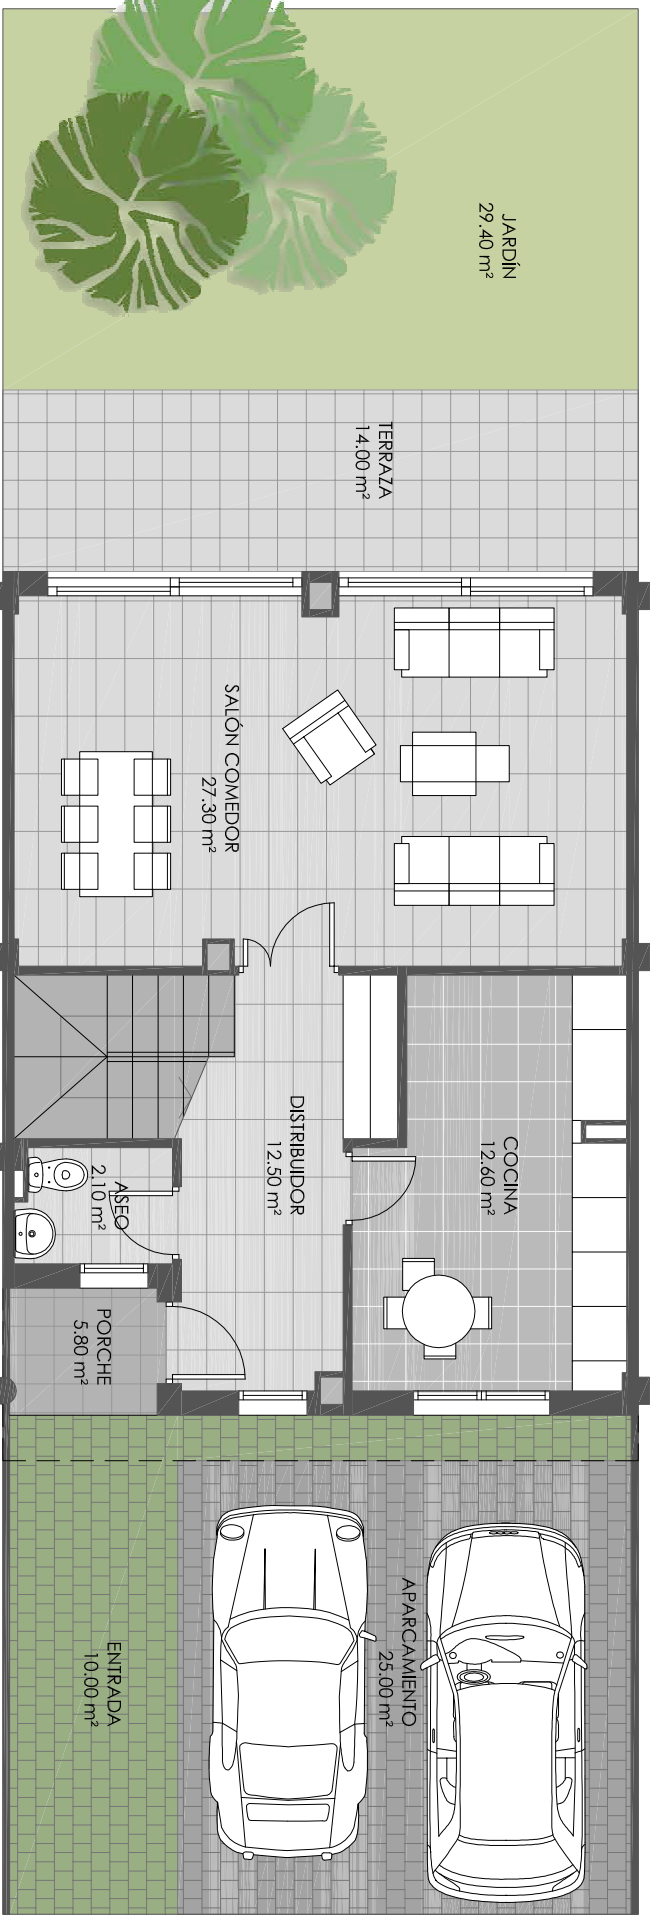

MODELO Tipo B

Planta baja

PLANTA BAJA	65.10m ²	TERRAZA AZOTEA	53.40m ²
PLANTA ALTA	68.60m ²	ENTRADA	10.00m ²
TORREON	10.80m ²	PORCHE	5.80m ²
SUP. CONSTRUIDA	144.50m ²	APARCAMIENTO	25.00m ²
TERRAZA JARDIN	14.00m ²	JARDIN	29.40m ²