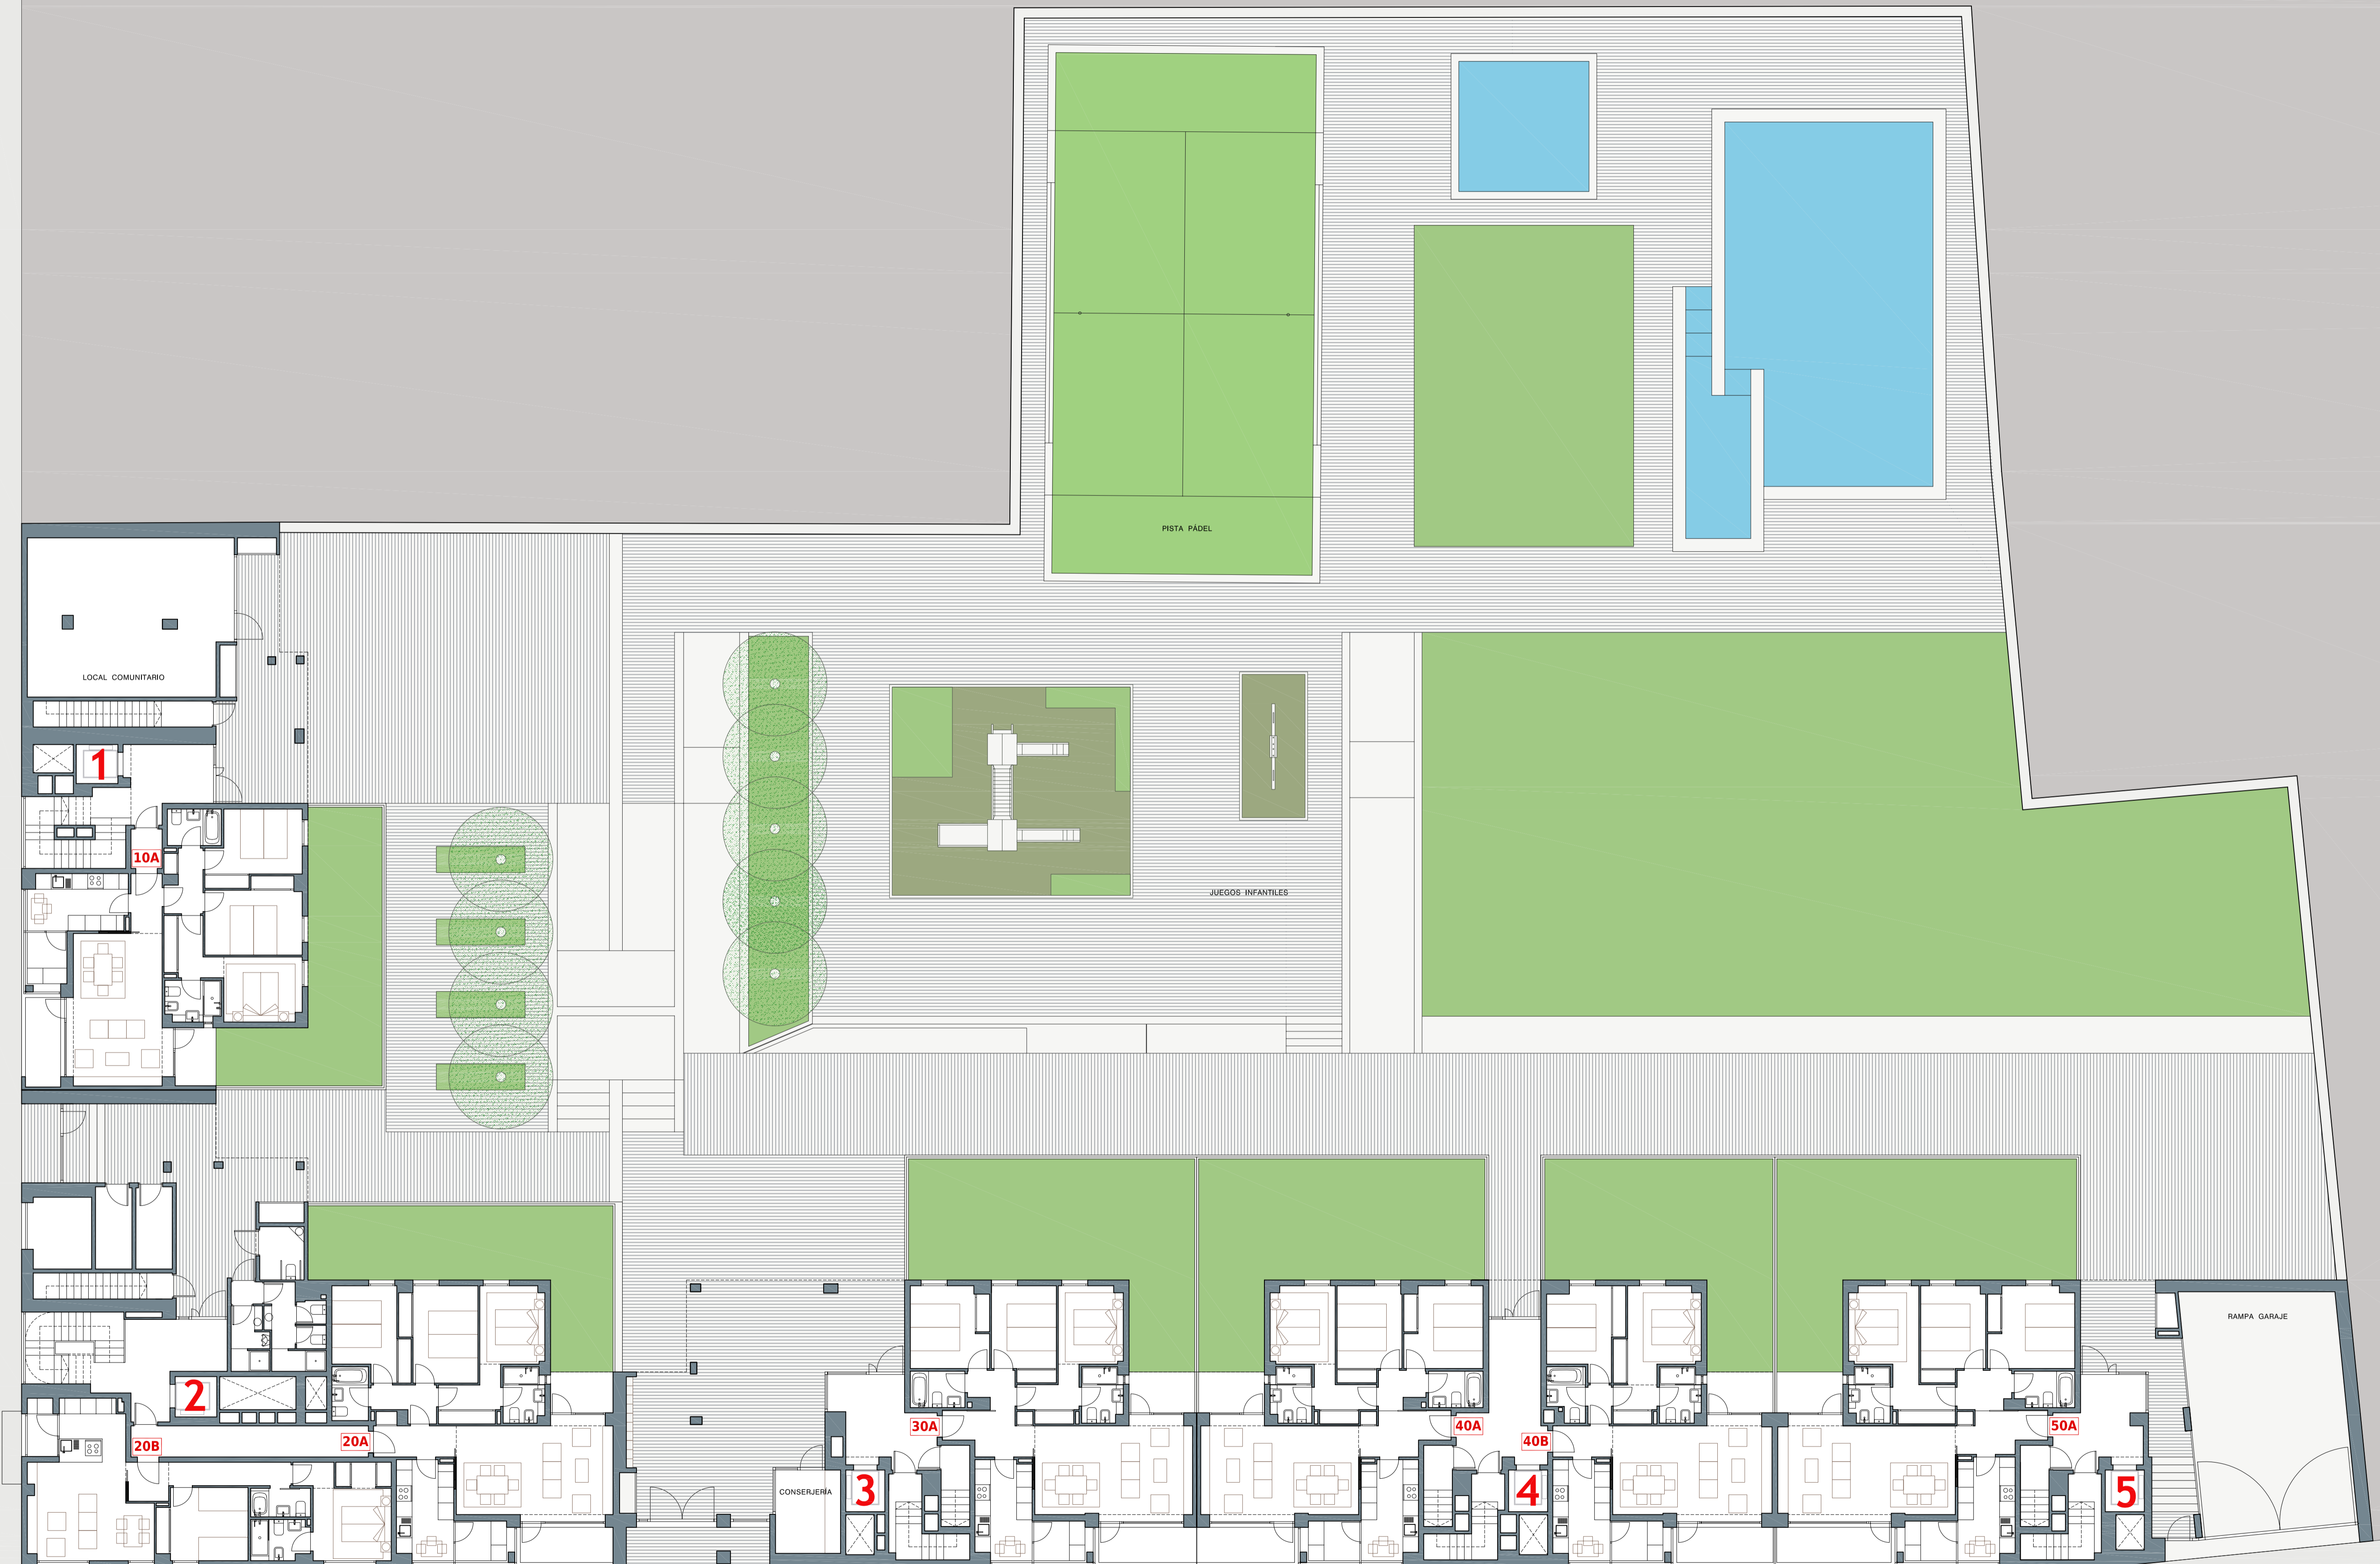

# 80 VIVIENDAS, GARAJE Y TRASTEROS EN AVENIDA DEL EURO, 16 - MADRID

CALLE DEL ÓBOLO

AVENIDA DEL EURO

PLANTA BAJA

0 5m 10m