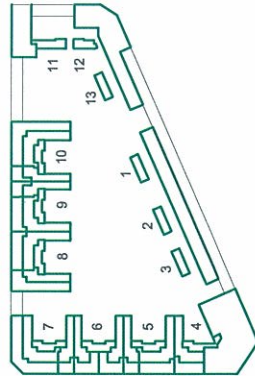

PLANTA ATICO

PLANTA TIPO
(1ª A 3ª)

PLANTA BAJA

200 VPPA-OC, TRASTEROS, PLAZAS DE APARCAMIENTO Y LOCALES COMERCIALES EN PARCELA M24, SOTO DEL HENARES, TORREJÓN DE ARDOZ, MADRID

vivienda tipo 4

portales 4, 5 y 7

plantas 1ª, 2ª y 3ª

TOTAL SUPERFICIE UTIL 105.83 m²

Nº DE VIVIENDAS

Testa