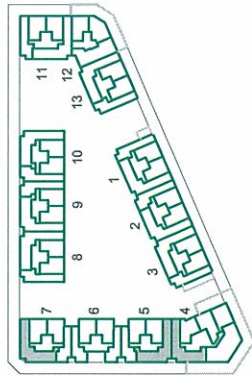

PLANTA ATICO

PLANTA TIPO
(1ª A 3ª)

PLANTA BAJA

200 VPPA-OC, TRASTEROS, PLAZAS DE APARCAMIENTO Y LOCALES COMERCIALES EN PARCELA M24, SOTO DEL HENARES, TORREJÓN DE ARDOZ, MADRID

vivienda tipo 4

portales 4, 5 y 7

plantas 1ª, 2ª y 3ª

TOTAL SUPERFICIE UTIL 105.83 m²

Nº DE VIVIENDAS

Testa