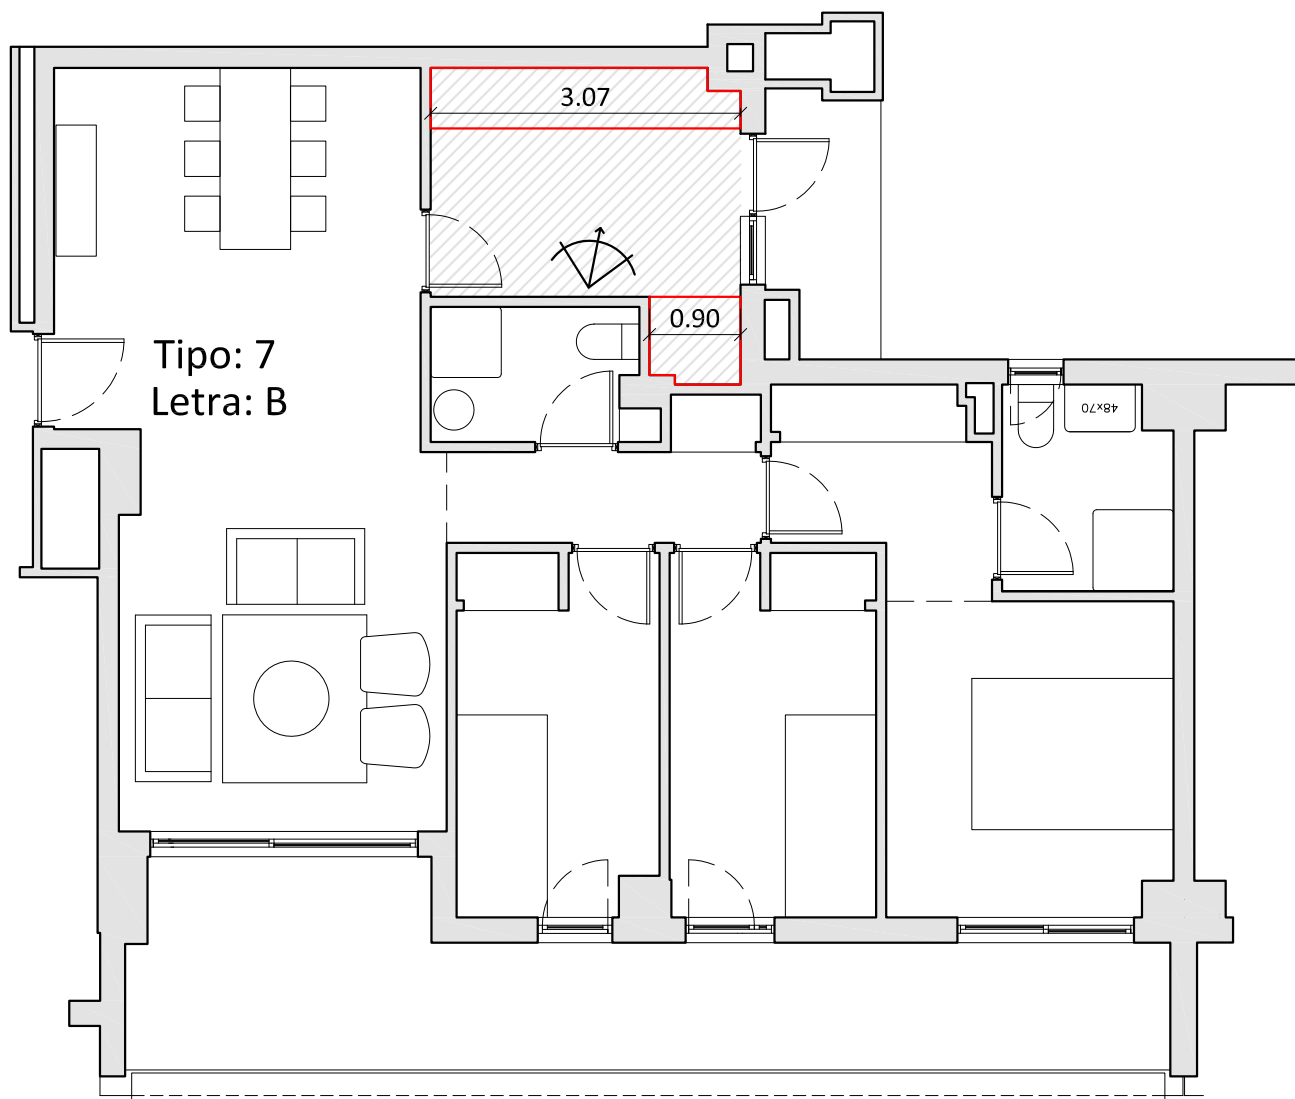

## RESUMEN PRESUPUESTO

<b>Cliente</b>	VACAM TRES CANTOS
<b>Presupuesto N°</b>	Tipología <b>T7</b> . Este modelo de cocina es homologable a las tipologías <b>T9, T11, T13, T14, T20, T26</b> . Las posibles variaciones se estudiarán personalmente.
<b>Fecha</b>	17/03/2014
<b>Diseñador</b>	