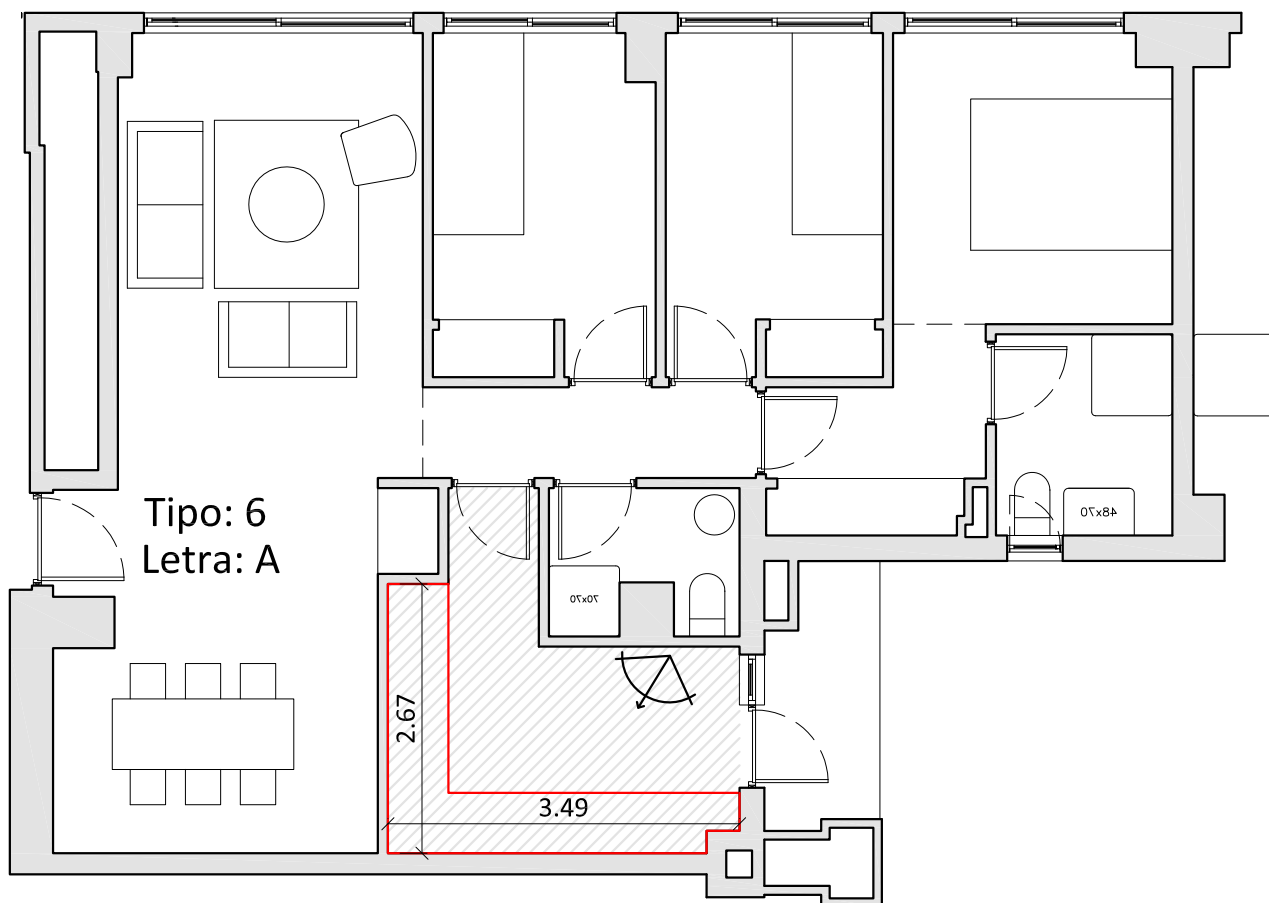

## RESUMEN PRESUPUESTO

<b>Cliente</b>	VACAM TRES CANTOS
<b>Presupuesto N°</b>	Tipología <b>T6</b> . Este modelo de cocina es homologable a las tipologías <b>T8</b> , <b>T10</b> , <b>T21</b> , <b>T25</b> , <b>T27</b> . Las posible variaciones se estudiarán personalmente.
<b>Fecha</b>	17/03/2014
<b>Diseñador</b>	