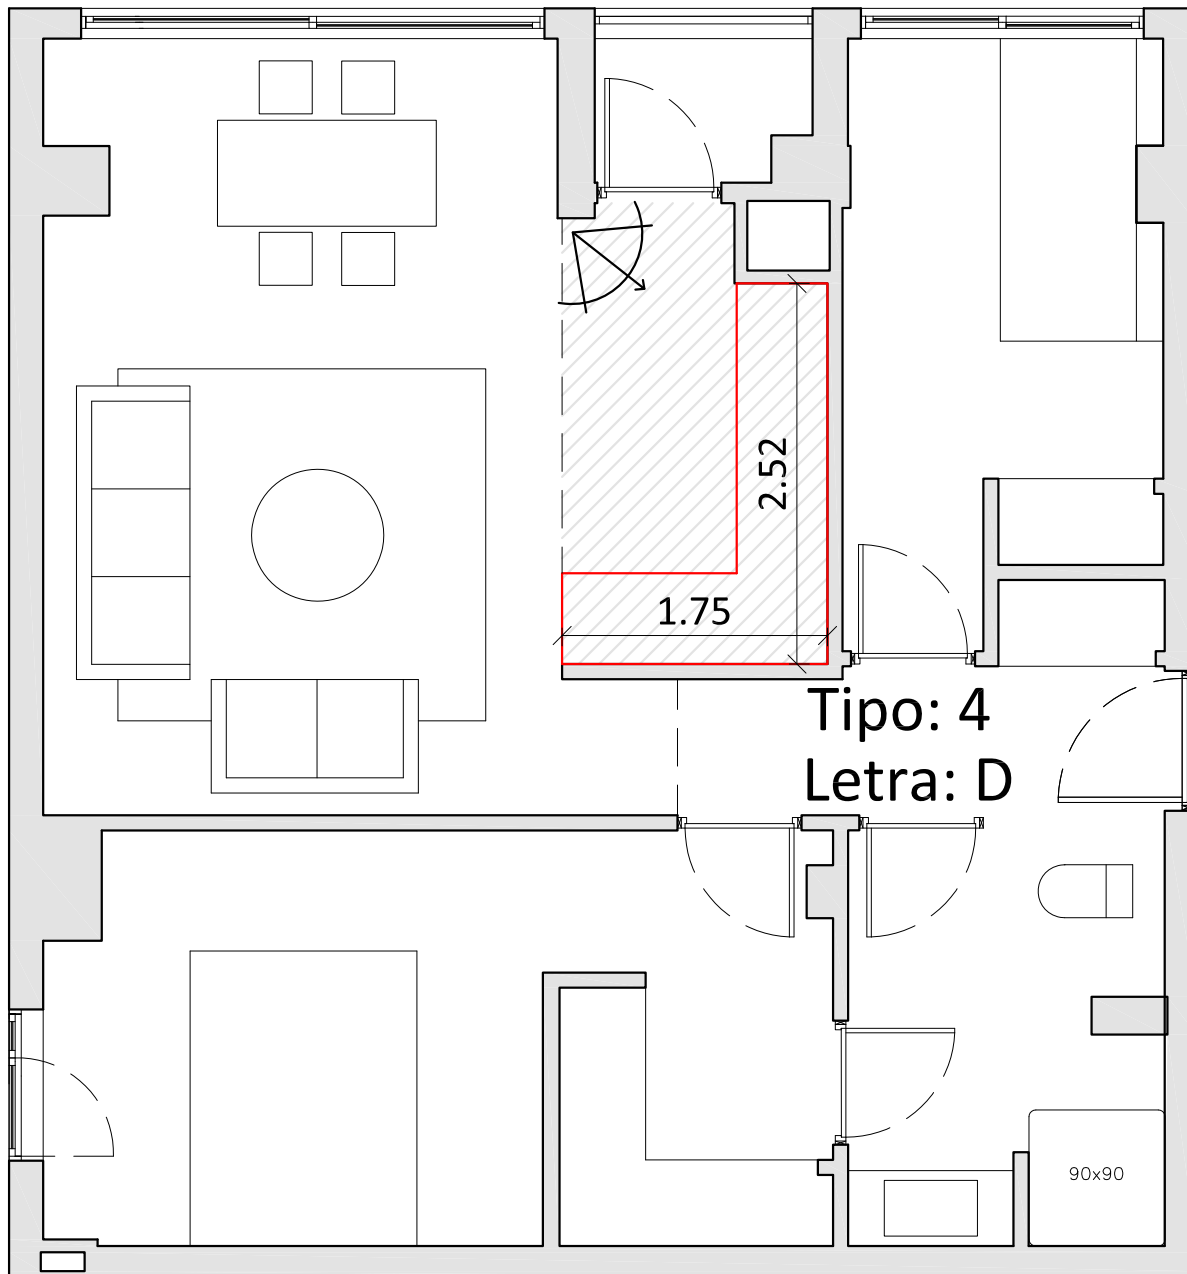

## RESUMEN PRESUPUESTO

<b>Cliente</b>	VACAM TRES CANTOS
<b>Presupuesto N°</b>	Tipología <b>T4</b> . Este modelo de cocina es homologable a las tipologías <b>T1, T2, T3, T5, T12, T15, T16, T17, T18, T19, T22, T23, T24</b> . Las posible variaciones se estudiarán personalmente.
<b>Fecha</b>	17/03/2014
<b>Diseñador</b>	