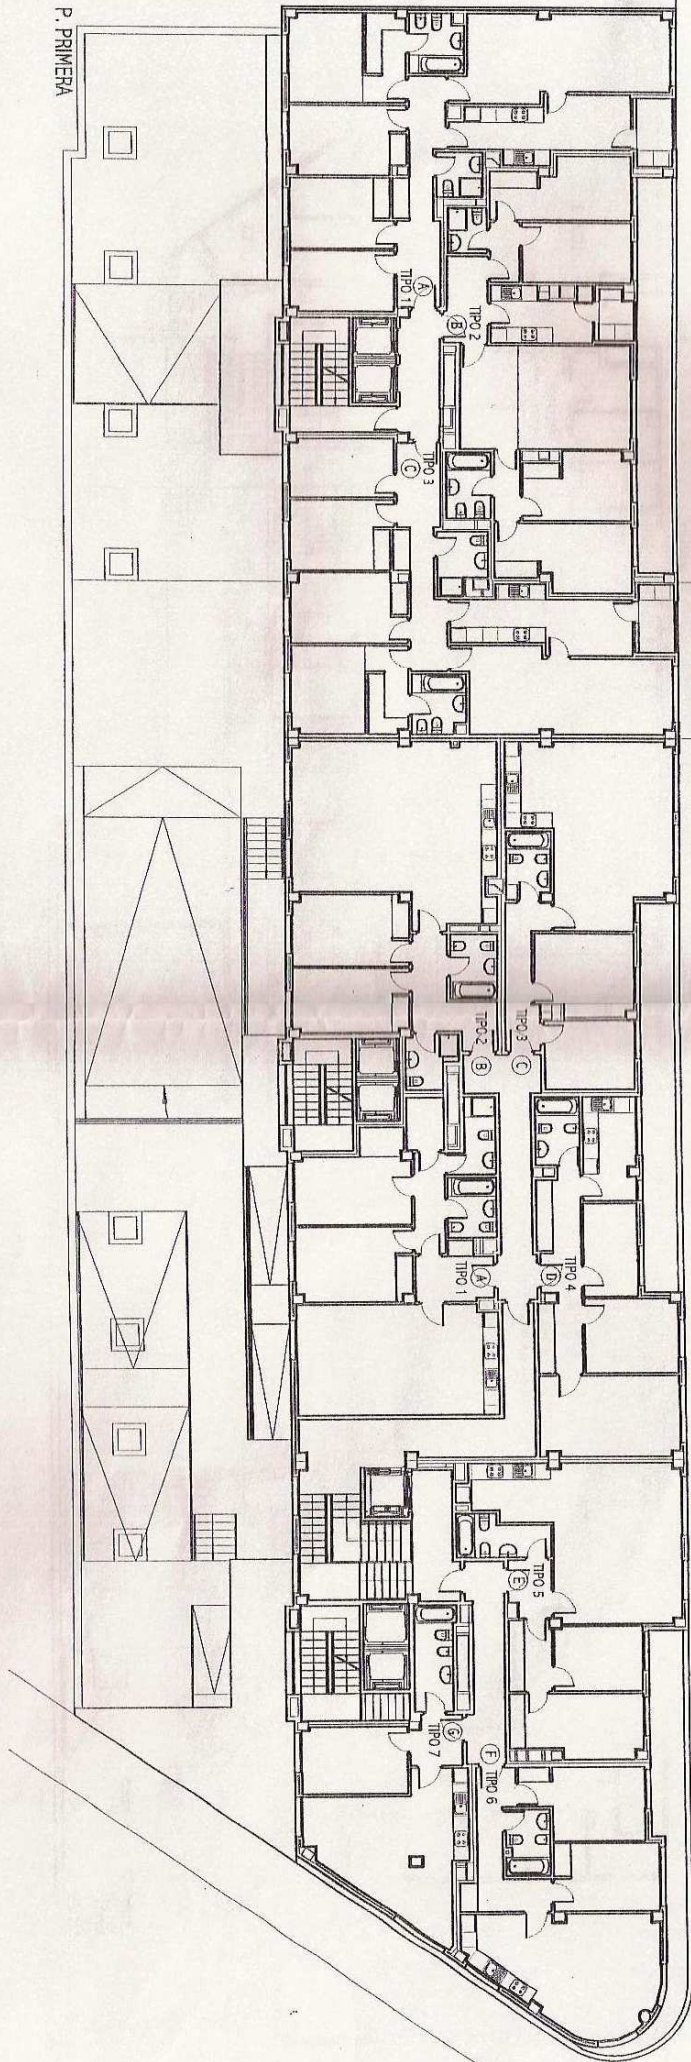

PROMOCION DE EDIFICIO DE 48 VIVIENDAS VPP > 110m<sup>2</sup>, GARAJES, TRASTEROS Y LOCALES  
EN LA PARCELA I.O.1 "MIRADOR NORTE" DE RIVAS-VACIAMADRID, MADRID

P. PRIMERA

PLANO ORIENTATIVO SUSCEPTIBLE DE MODIFICACIONES DURANTE LA ELABORACION DEL PROYECTO Y LA EJECUCION DE LA OBRA

PLANO

PLANTA PRIMERA