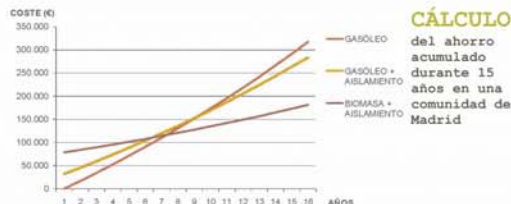

Ahorrrará entre un 30% y 70%

en el consumo de su edificio.

1 ITE Plus®

ITE +
Estudio Energético Básico

Varias alternativas valoradas

Precios para la ITE Plus :

1 - 6 viviendas y/o locales	= 380 €
6 - 30 " "	= 580 €
30 - 80 " "	= 800 €

Para más de 80 viviendas, comercial,
industrial, hostelería etc. CONSULTAR

TERMOGRAFÍA
de una fachada para detectar
las pérdidas energéticas

2 PROYECTO Plus®

Proyecto de Mejora Integral +
Estudio Energético Integral