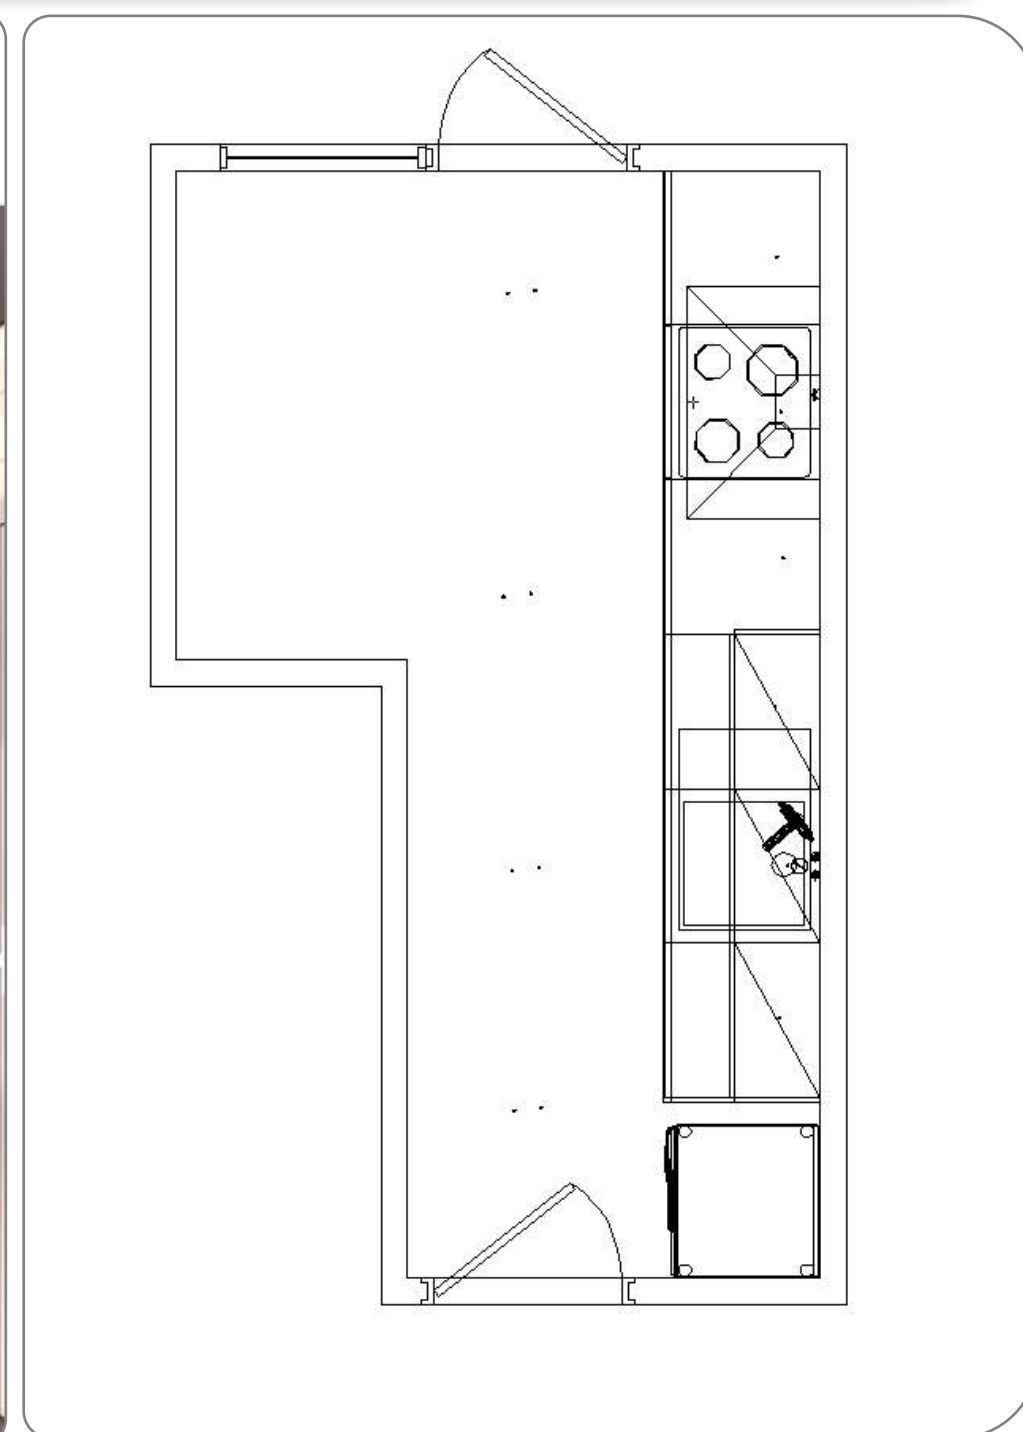

LUGANO. Personalización entre 2 colores Tiradores Disponibles

OPCIÓN 2

MOBILIARIO DE COCINA LAMINADO BRILLO_ **1.385 €**

* IVA NO INCLUIDO
* Electrodomésticos de encastre: campana, vitroceramica, horno, microondas, fregadero y grifo.
* Decoración no incluida. Electrodomésticos de libre instalación no incluidos.
* Se incluyen la retirada de embalajes, limpieza y transporte a vertedero.