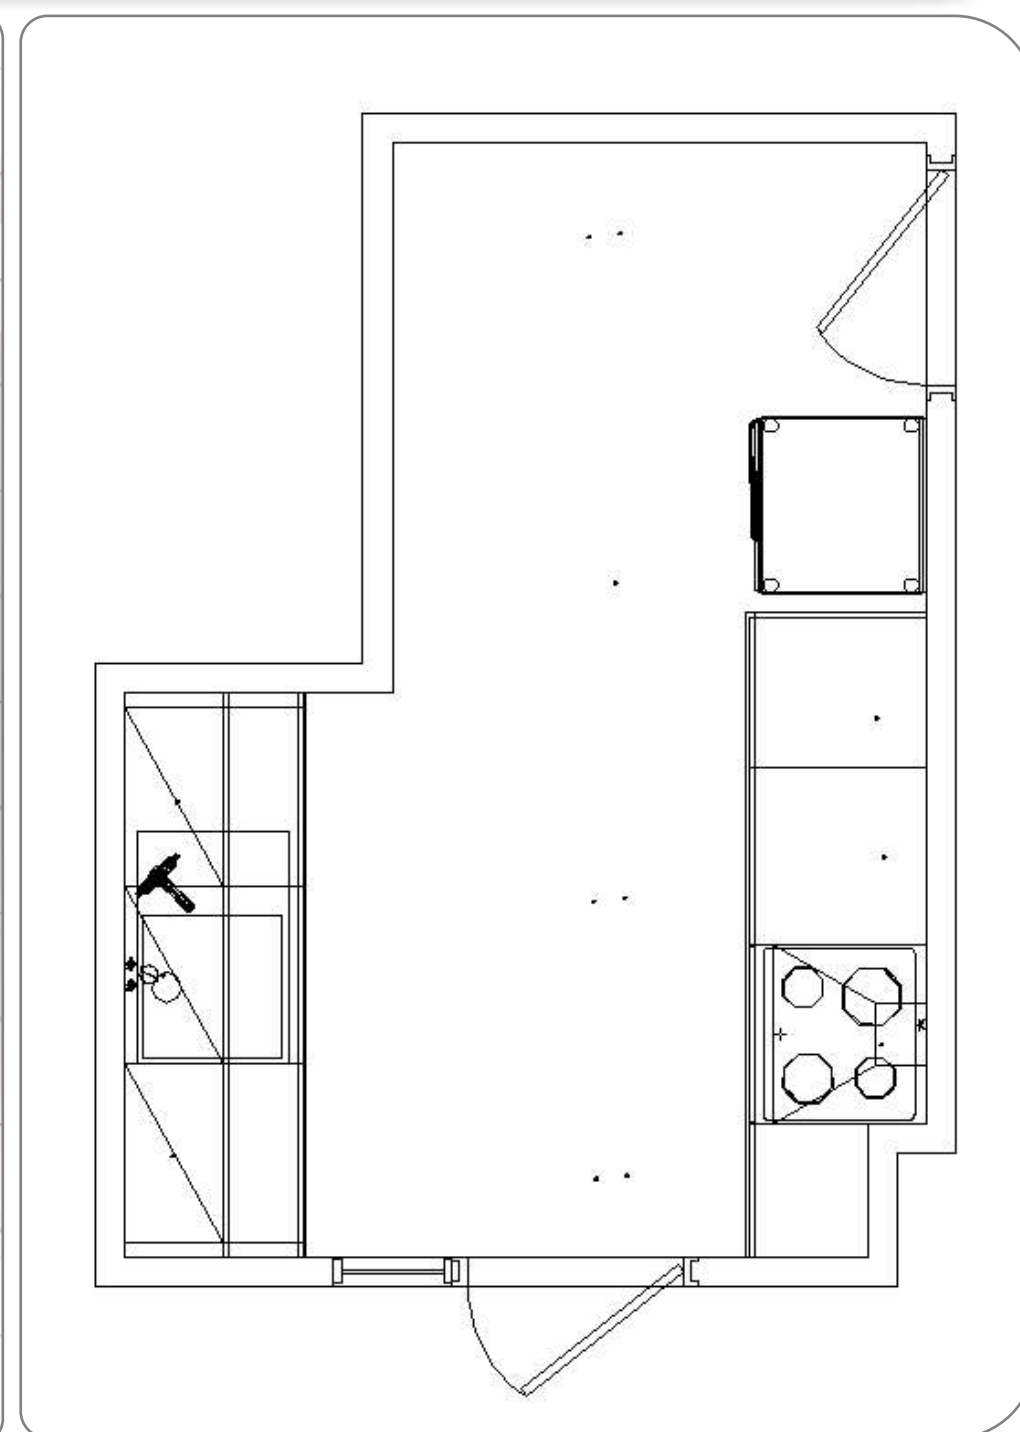

LUGANO. Personalización entre 2 colores Tiradores Disponibles

OPCIÓN 2

- IVA NO INCLUIDO
- Electrodomésticos de encastre: campana, vitrocerámica, horno, microondas, fregadero y grifo.
- Decoración no incluida. Electrodomésticos de libre instalación no incluidos.
- Se incluyen la retirada de embalajes, limpieza y transporte a vertedero.