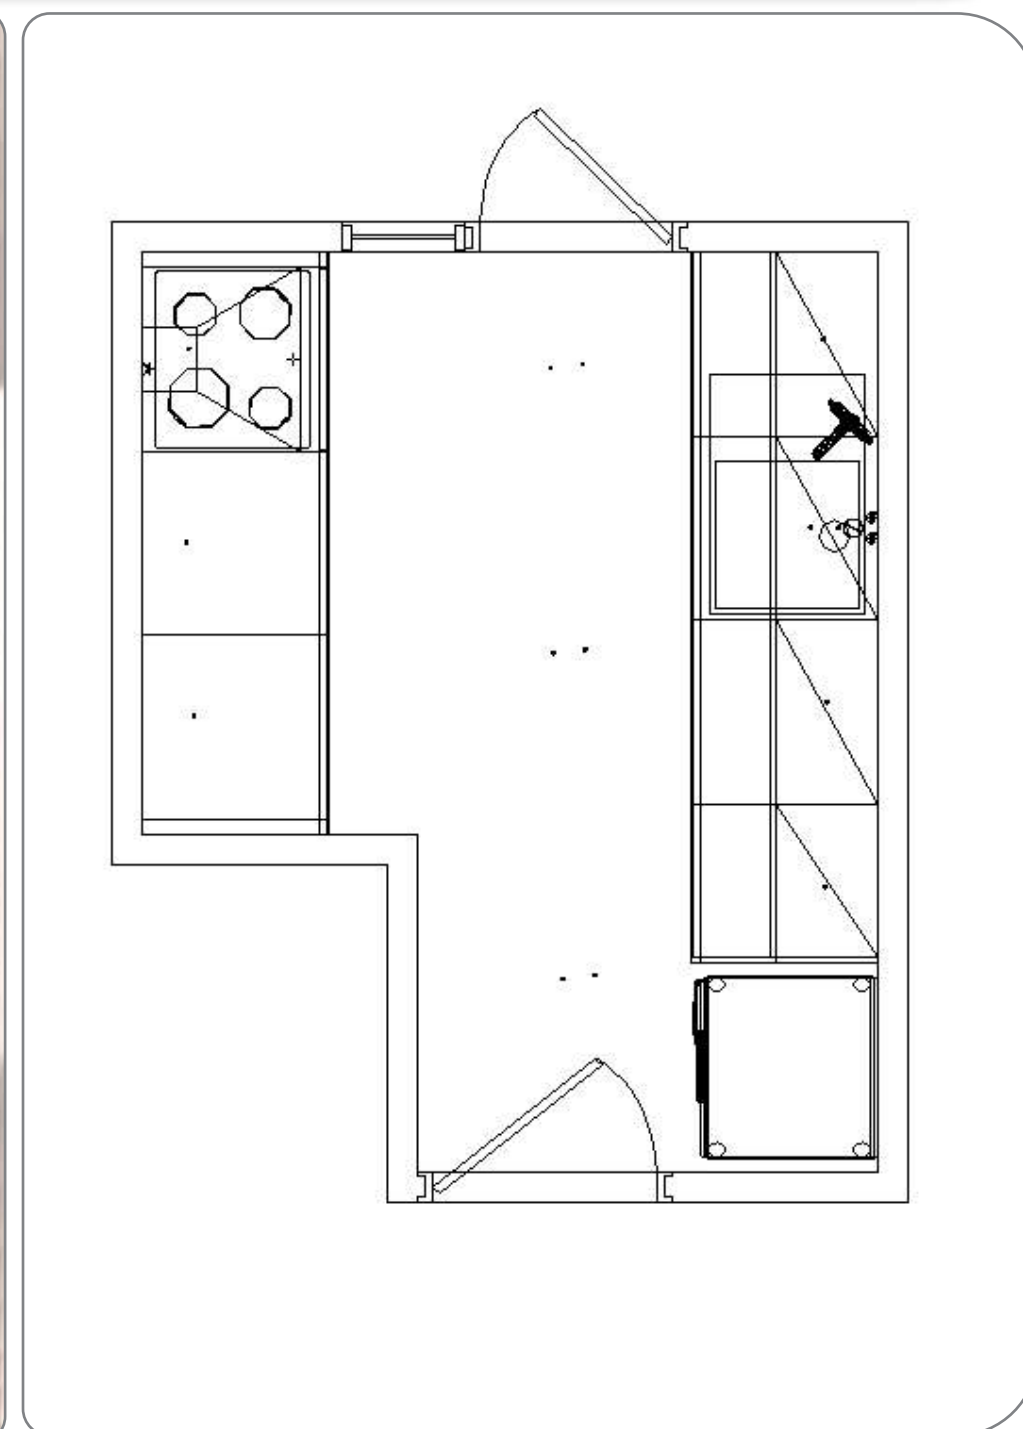

BIDASOA. Personalización entre 4 colores

Tiradores Disponibles

OPCIÓN 1

MOBILIARIO DE COCINA LAMINADO MATE_ **1.350 €**

VISTA 1

* IVA INCLUIDO
* Ver oferta electrodomésticos de encastre: campana, vitroceramica, horno, fregadero y grifo.
* Decoración no incluida. Electrodomésticos de libre instalación no incluidos.
* Se incluyen la retirada de embalajes, limpieza y transporte a vertedero.