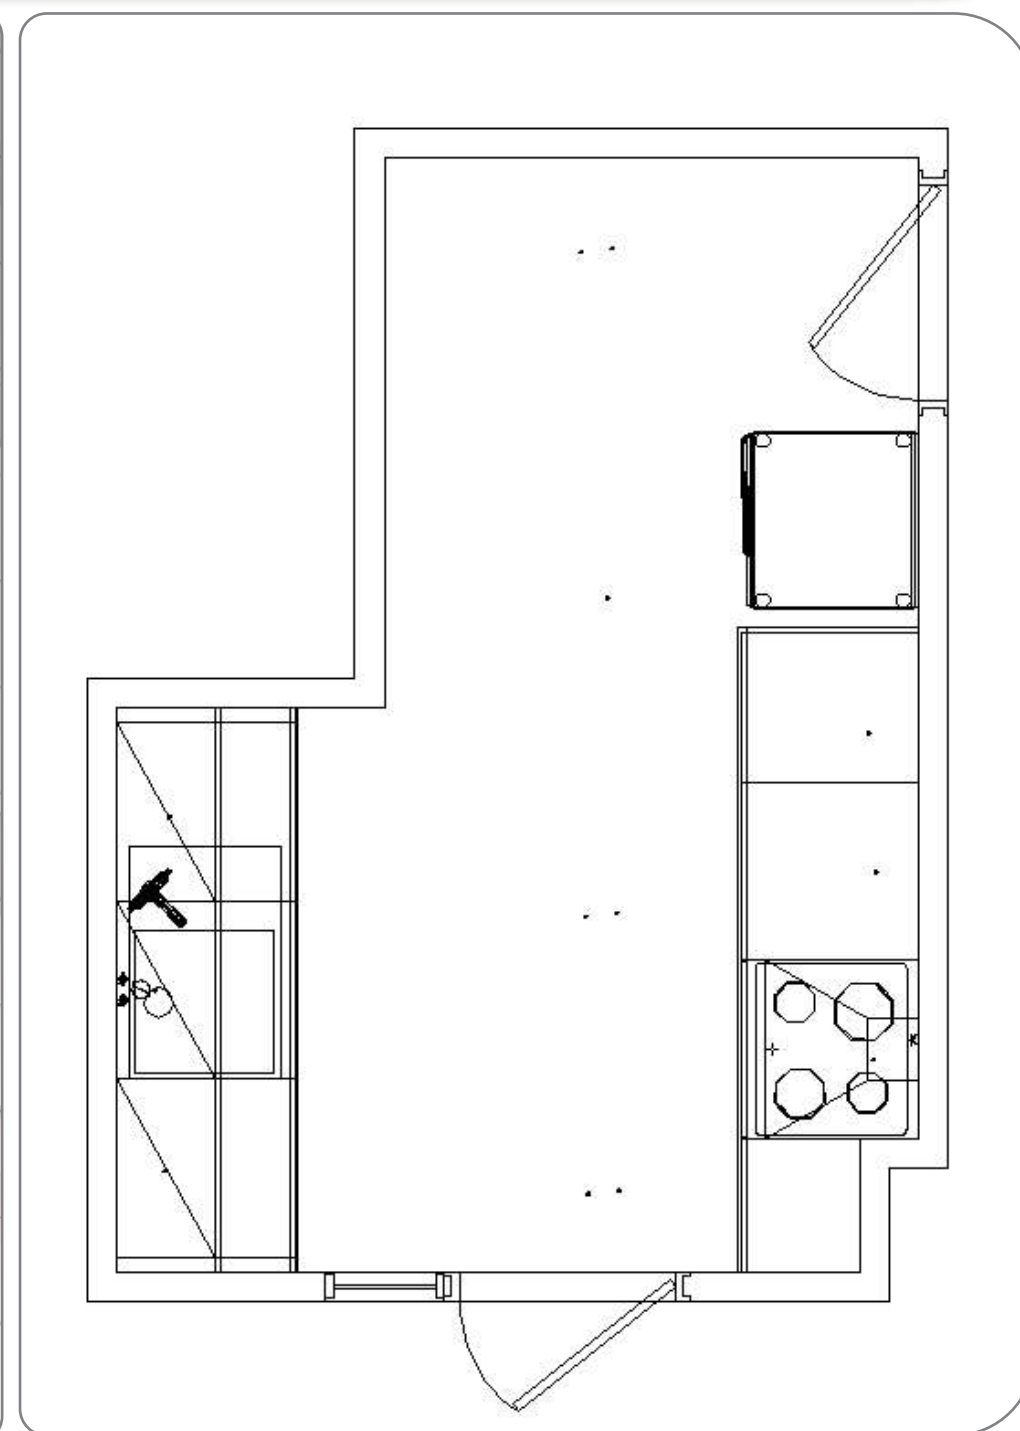

VISTA 2

* IVA NO INCLUIDO
* Electrodomésticos de encastre: campana, vitroceramica, horno, microondas, fregadero y grifo.
* Decoración no incluida. Electrodomésticos de libre instalación no incluidos.
* Se incluyen la retirada de embalajes, limpieza y transporte a vertedero.