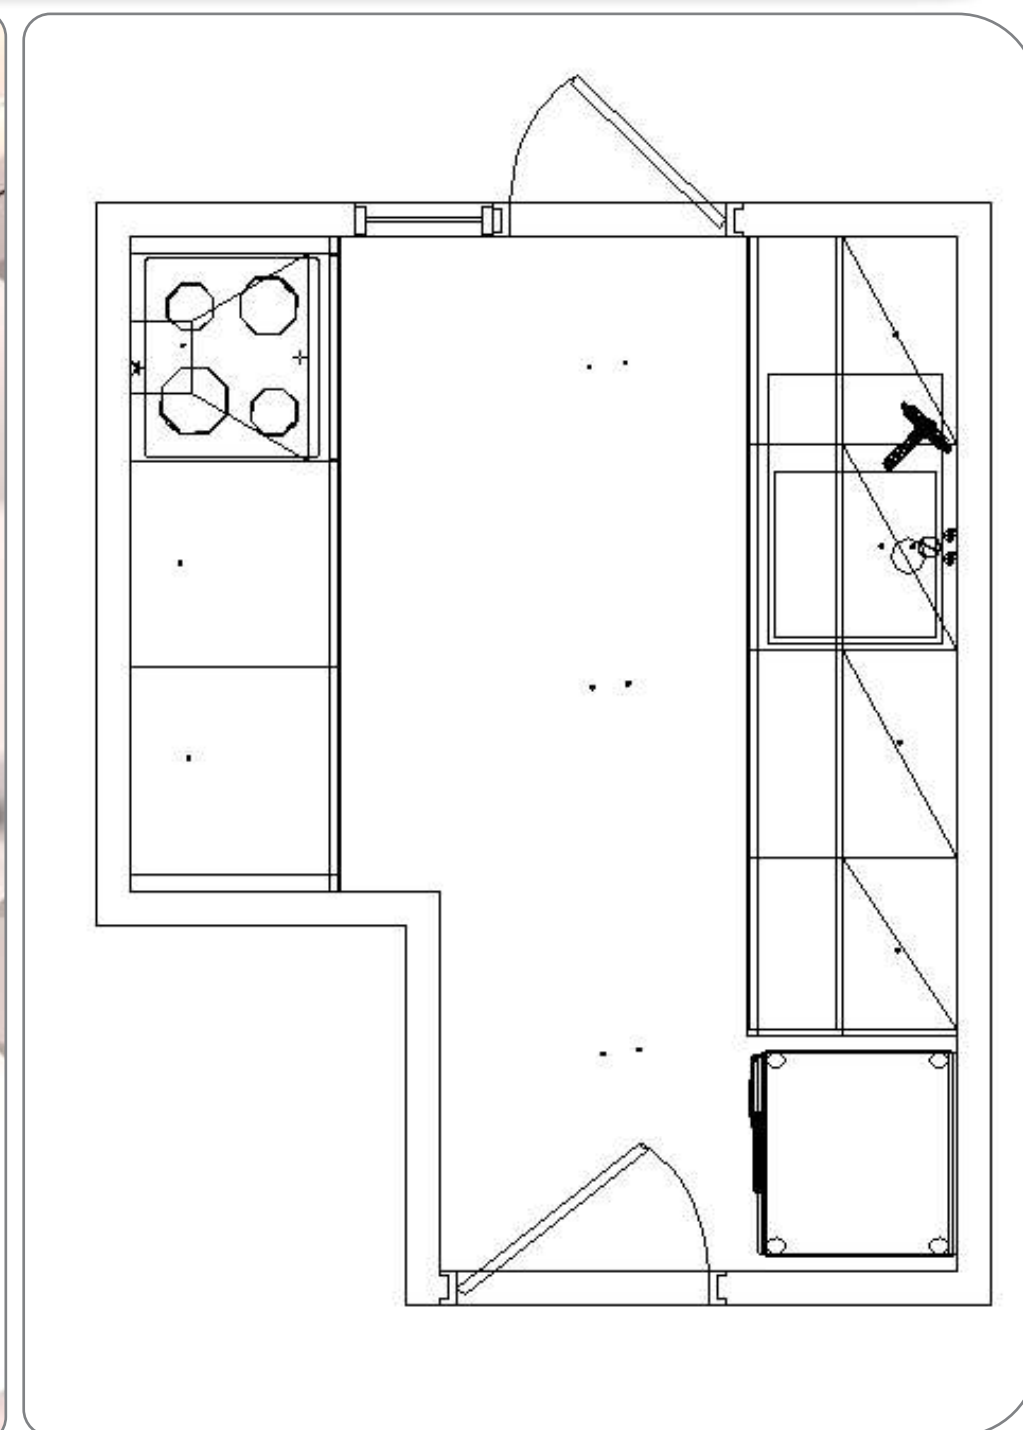

LUGANO. Personalización entre 2 colores Tiradores Disponibles

OPCIÓN 2

VISTA 2

* IVA INCLUIDO
* Ver oferta electrodomésticos de encastre: campana, vitroceramica, horno, fregadero y grifo.
* Decoración no incluida. Electrodomésticos de libre instalación no incluidos.
* Se incluyen la retirada de embalajes, limpieza y transporte a vertedero.