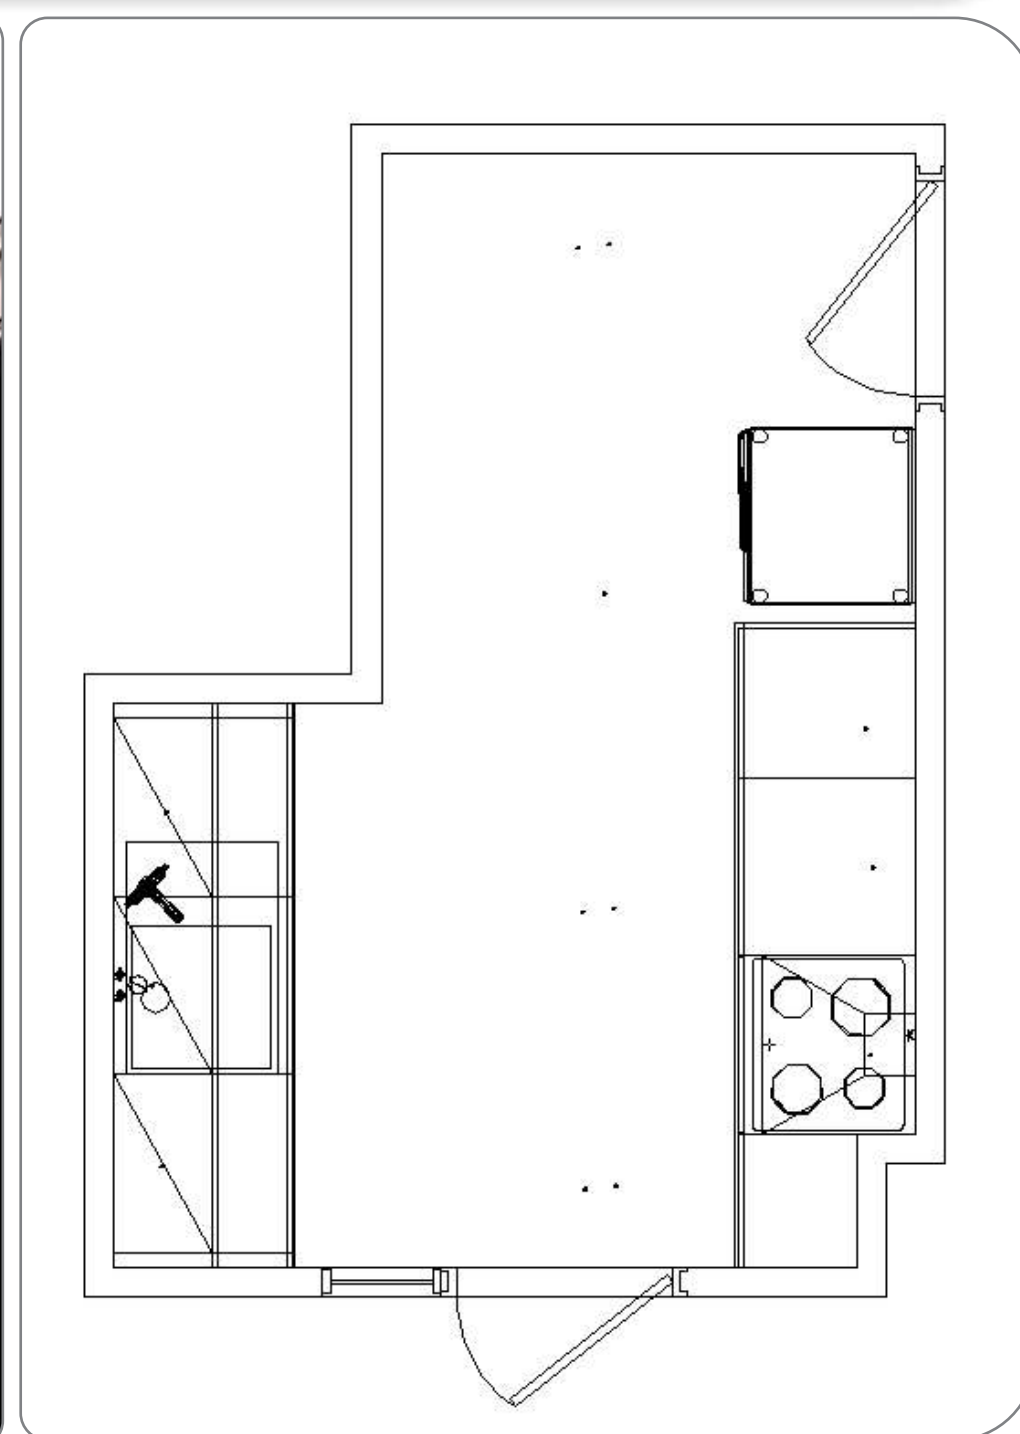

LUGANO. Personalización entre 2 colores Tiradores Disponibles

OPCIÓN 2

MOBILIARIO DE COCINA LAMINADO BRILLO_ **1.560 €**

- IVA NO INCLUIDO
- Electrodomésticos de encastre: campana, vitroceramica, horno, microondas, fregadero y grifo.
- Decoración no incluida. Electrodomésticos de libre instalación no incluidos.
- Se incluyen la retirada de embalajes, limpieza y transporte a vertedero.