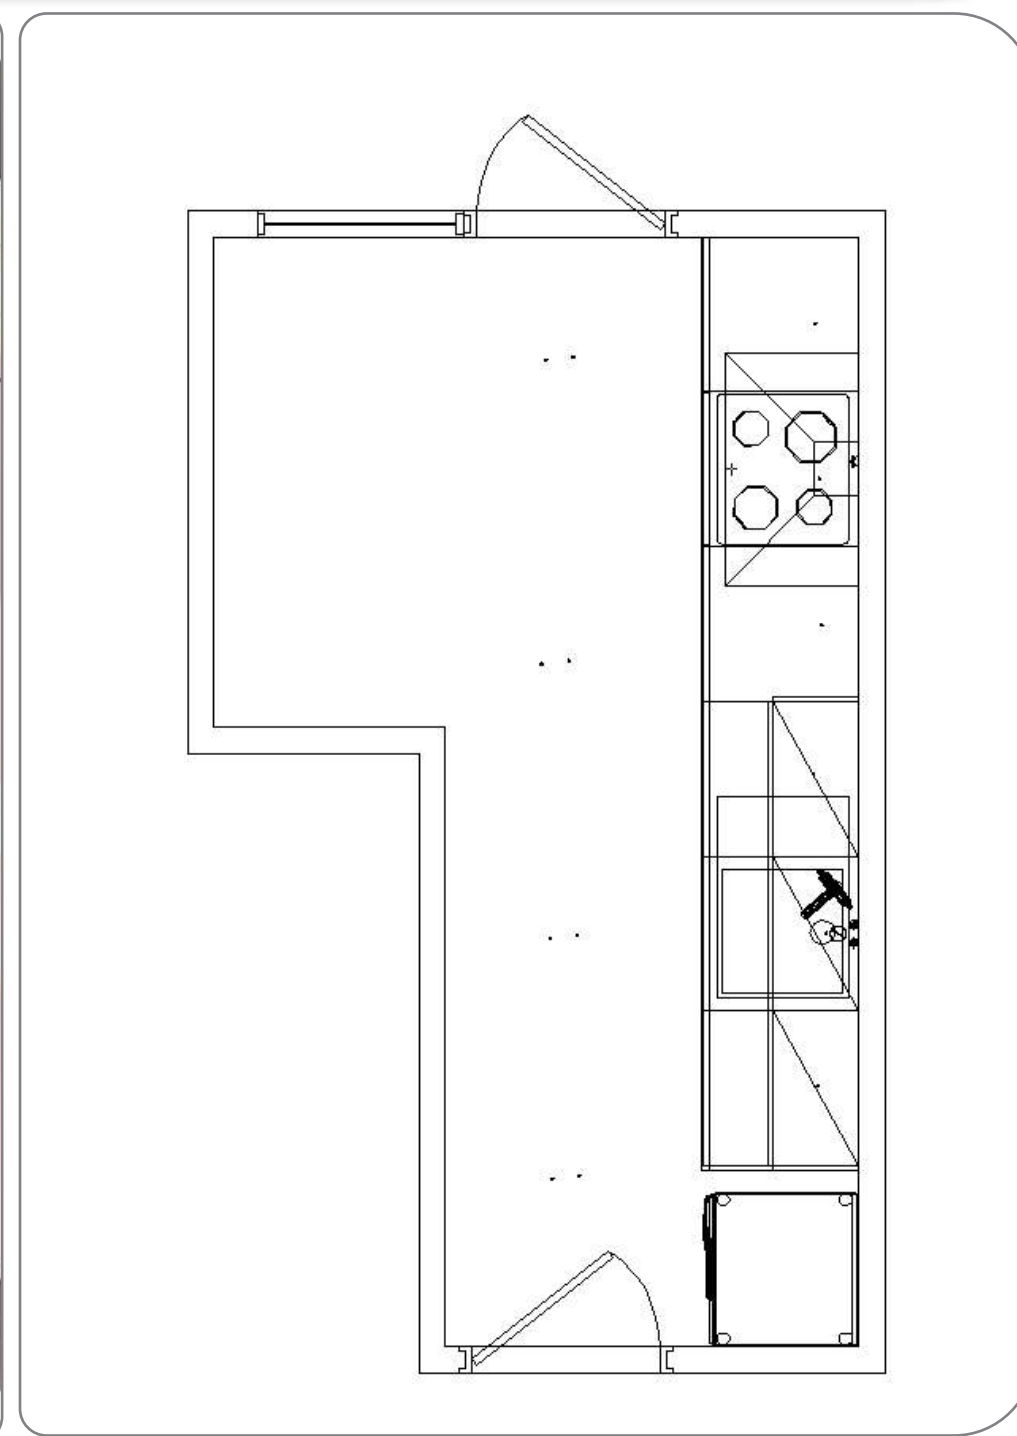

BIDASOA. Personalización entre 4 colores

Tiradores Disponibles

OPCIÓN 1

MOBILIARIO DE COCINA LAMINADO MATE_ **1.160 €**

* IVA NO INCLUIDO
* Electrodomésticos de encastre: campana, vitroceramica, horno, microondas, fregadero y grifo.
* Decoración no incluida. Electrodomésticos de libre instalación no incluidos.
* Se incluyen la retirada de embalajes, limpieza y transporte a vertedero.