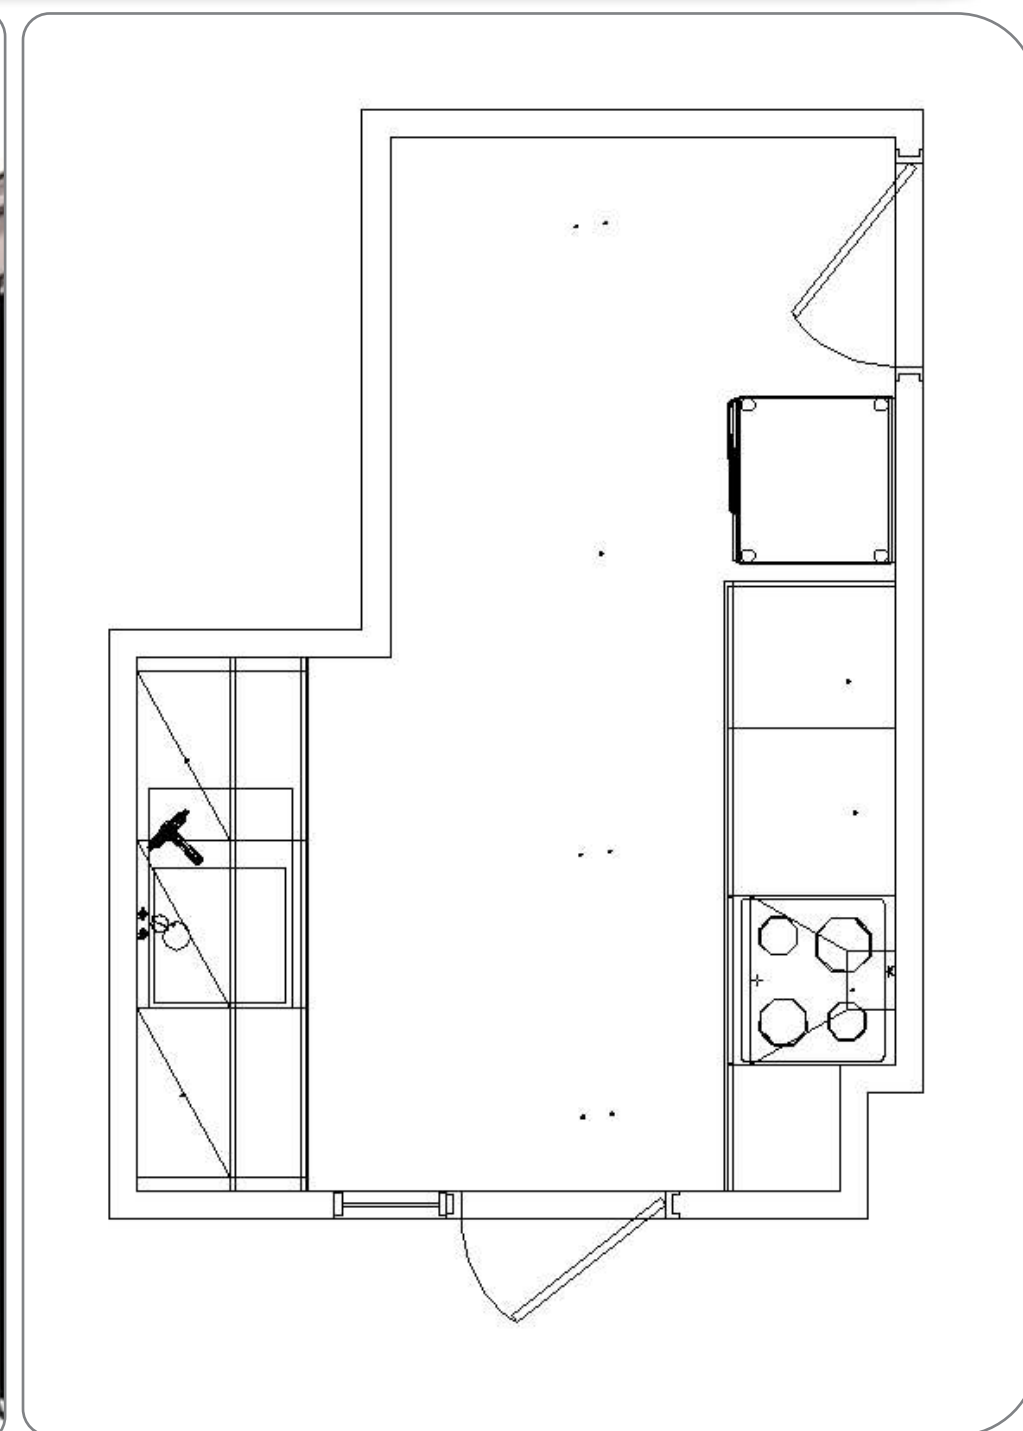

BIDASOA. Personalización entre 4 colores

Tiradores Disponibles

OPCIÓN 1

MOBILIARIO DE COCINA LAMINADO MATE_ **1.285 €**

* IVA NO INCLUIDO
* Electrodomésticos de encastre: campana, vitrocerámica, horno, microondas, fregadero y grifo.
* Decoración no incluida. Electrodomésticos de libre instalación no incluidos.
* Se incluyen la retirada de embalajes, limpieza y transporte a vertedero.