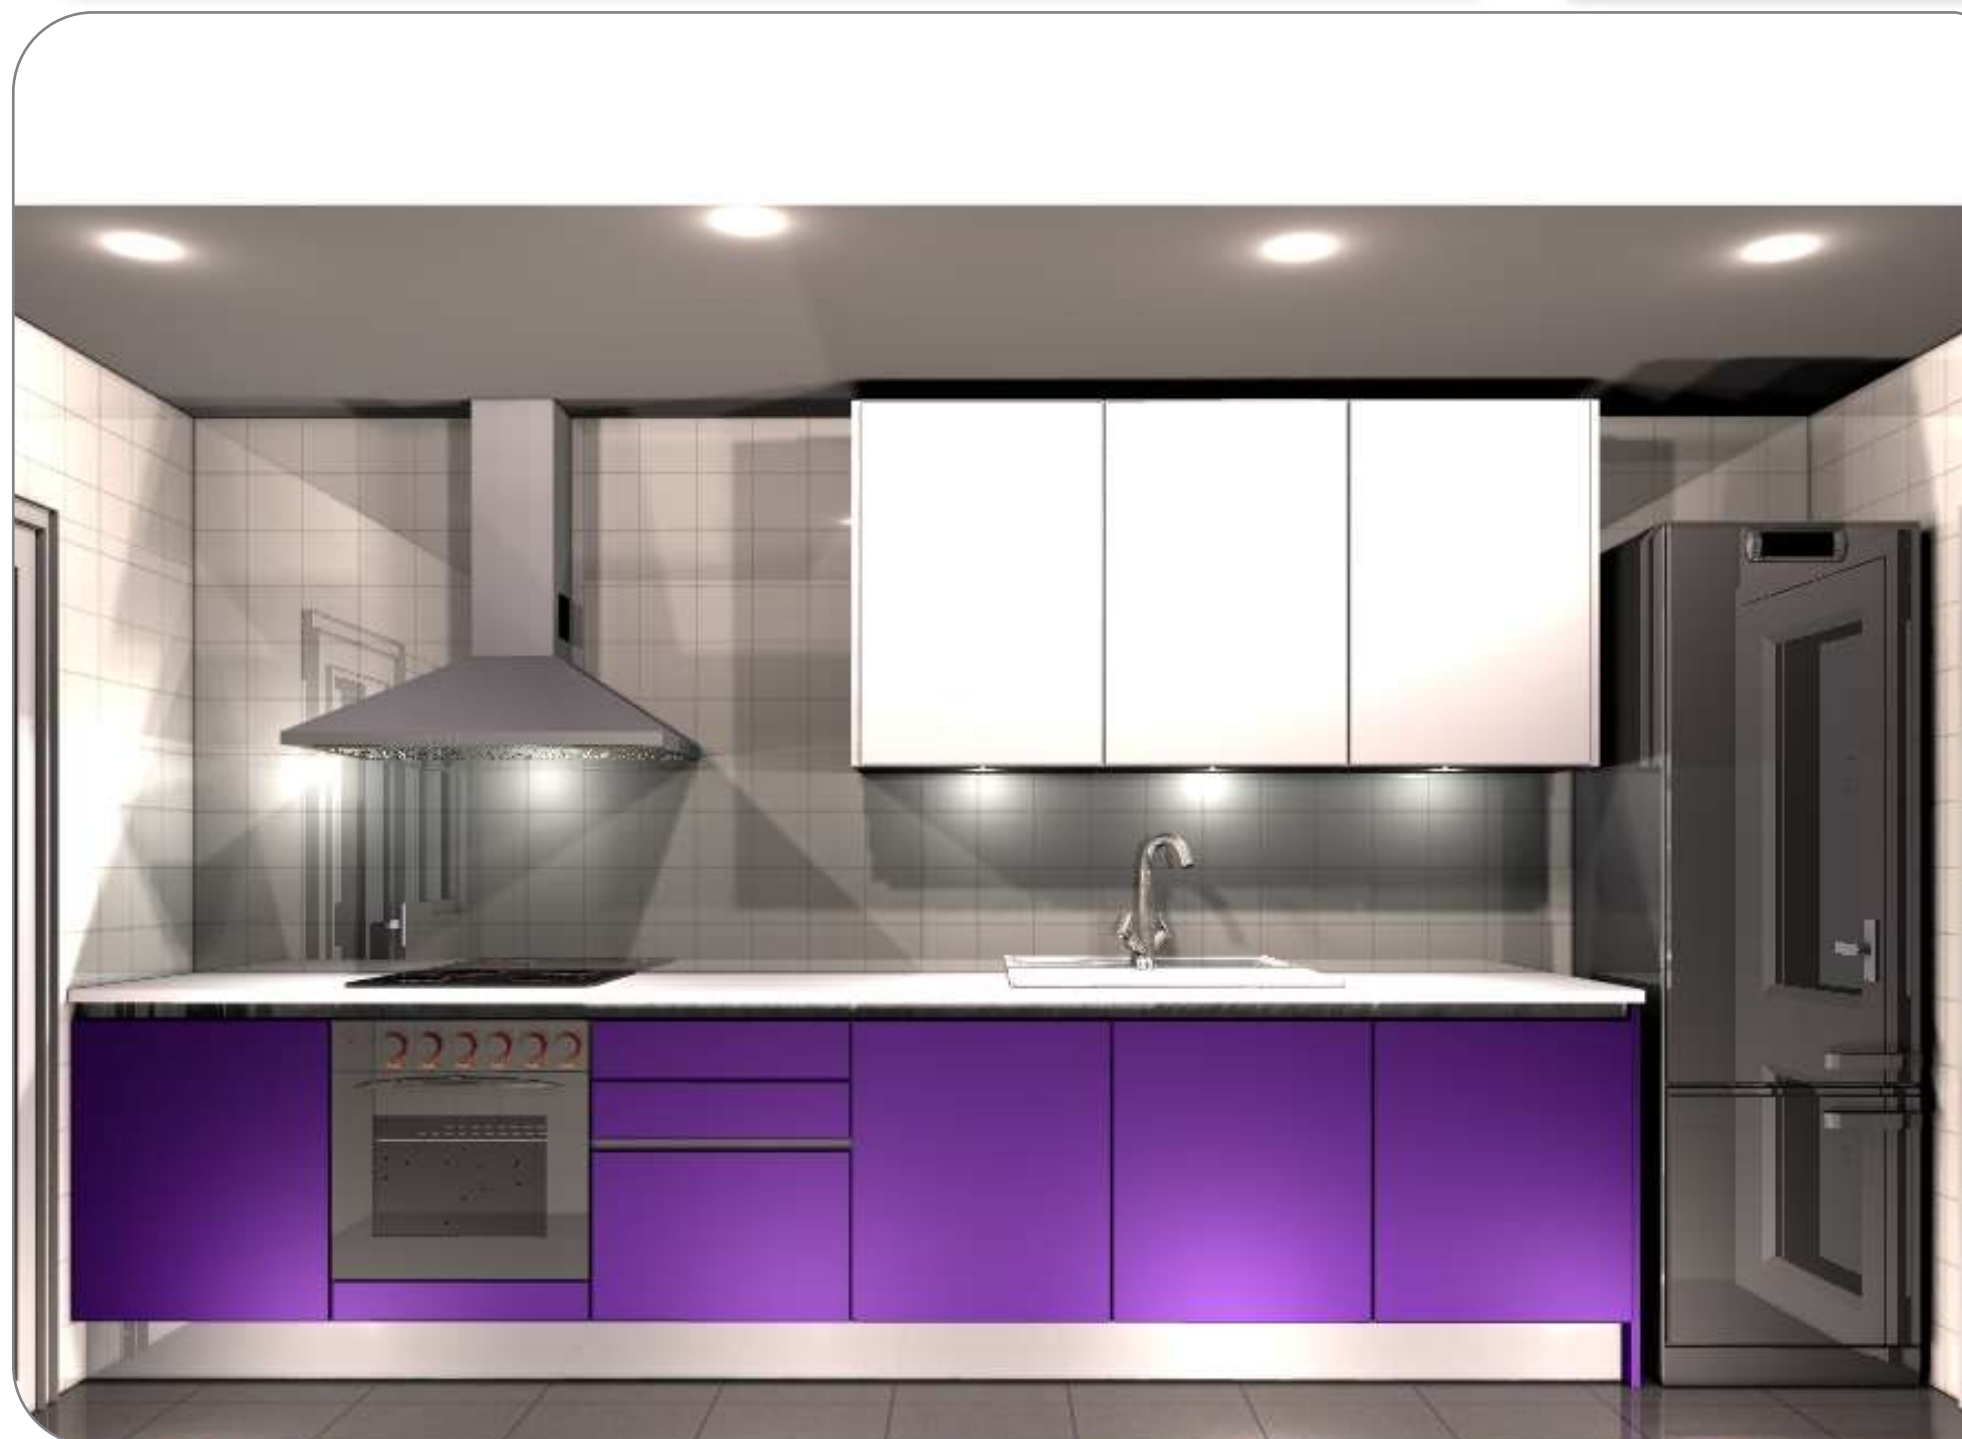

BIDASOA. Personalización entre 4 colores

Tiradores Disponibles

OPCIÓN 1

MOBILIARIO DE COCINA LAMINADO MATE_ **1.160 €**

* IVA NO INCLUIDO
* Electrodomésticos de encastre: campana, vitroceramica, horno, microondas, fregadero y grifo.
* Decoración no incluida. Electrodomésticos de libre instalación no incluidos.
* Se incluyen la retirada de embalajes, limpieza y transporte a vertedero.

LUGANO. Personalización entre 2 colores Tiradores Disponibles

OPCIÓN 2

MOBILIARIO DE COCINA LAMINADO BRILLO_ **1.385 €**

* IVA NO INCLUIDO
* Electrodomésticos de encastre: campana, vitroceramica, horno, microondas, fregadero y grifo.
* Decoración no incluida. Electrodomésticos de libre instalación no incluidos.
* Se incluyen la retirada de embalajes, limpieza y transporte a vertedero.