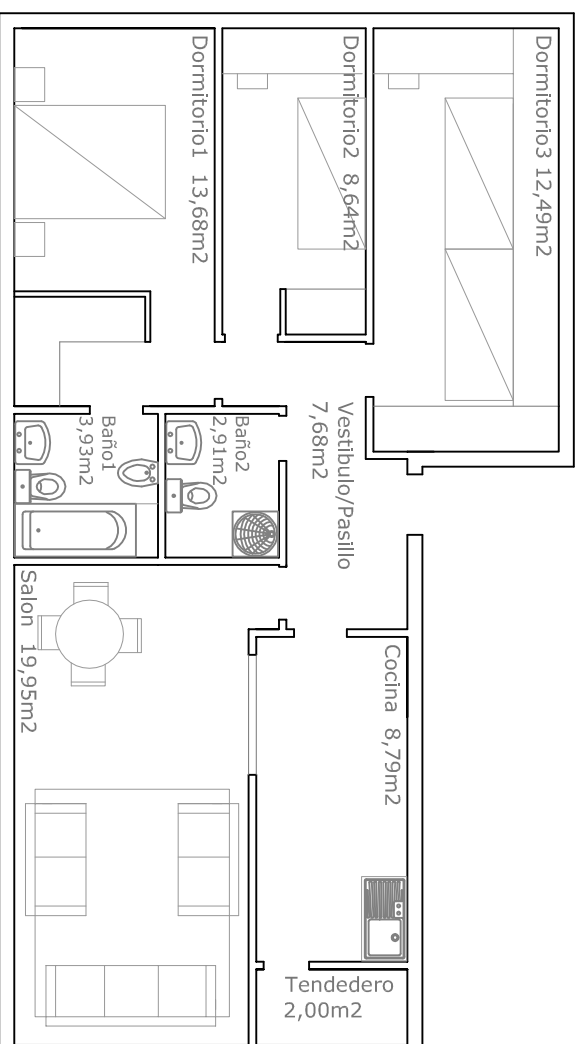

interior
patio

exterior
calle

TIPO 3 DORMITORIOS
Total útil 79,08 m²