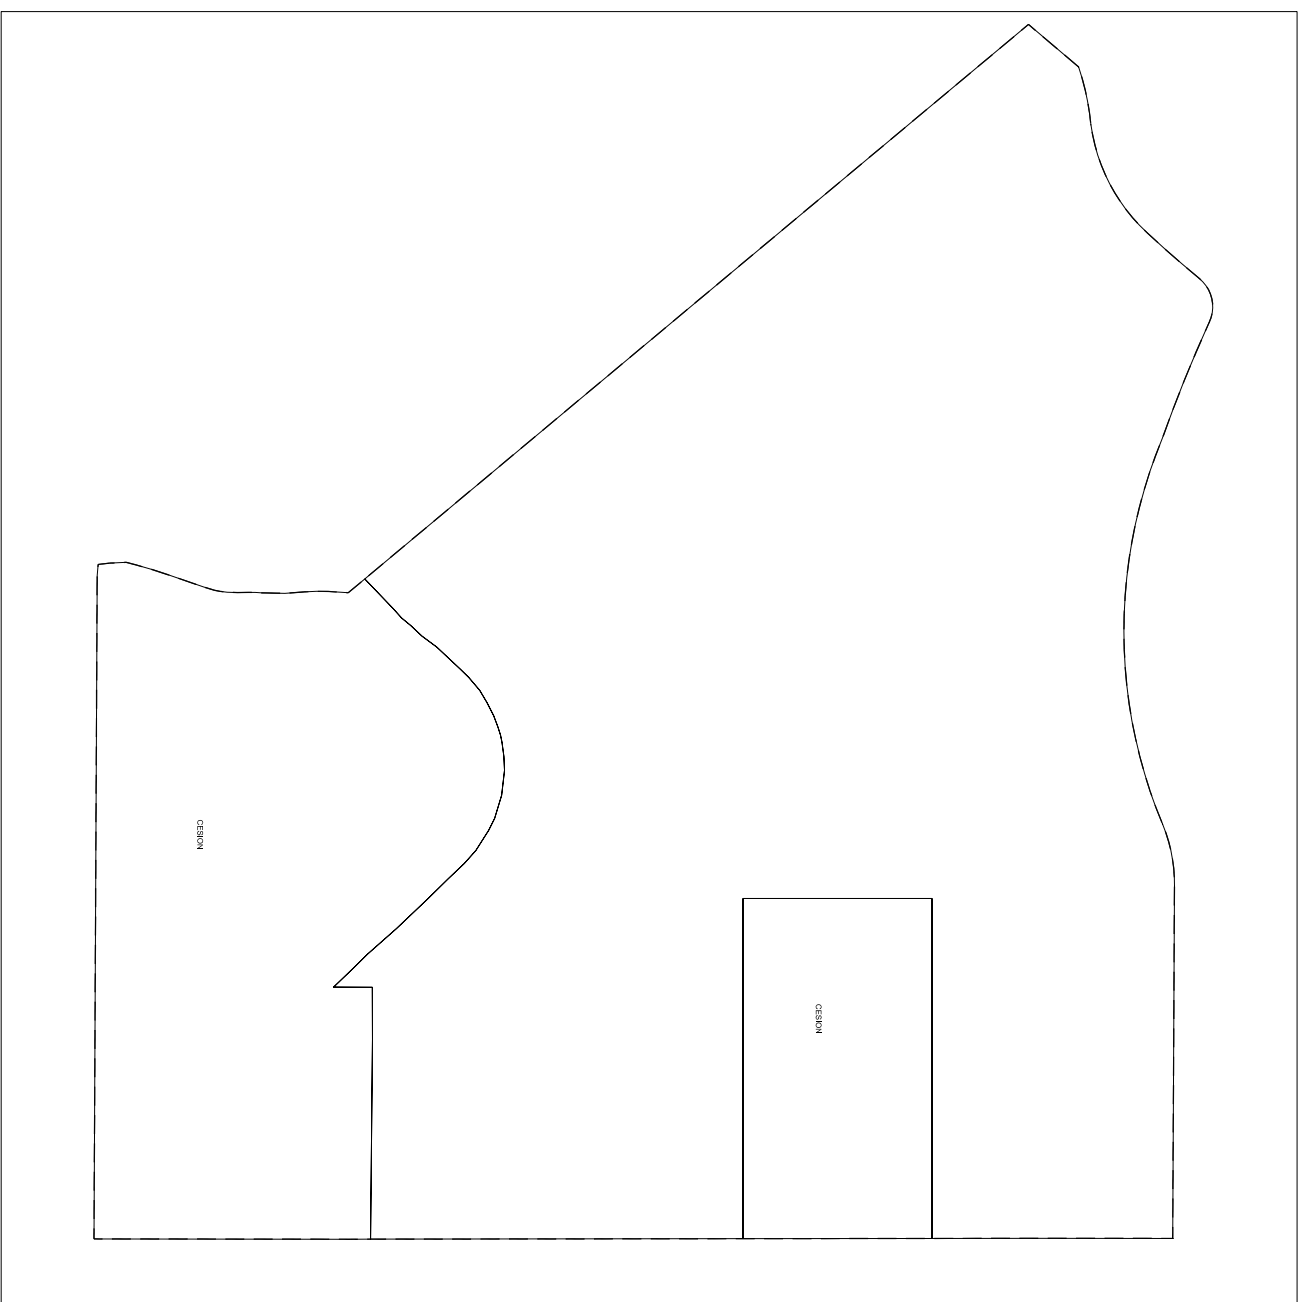

ZONA SURESTE

Escala 1/2000

ZONA NORESTE

Escala 1/3000

PLAN PARCIAL DEL SECTOR DE SUELO URBANIZABLE SECTORIZADO
 SUS-D LAS COLINAS RIVAS VACIAMADRID, MADRID
 PROPIEDAD
Gedeco
 ARQUITECTO AUTOR
 RAÚL LÓPEZ MUÑOZ
 PLANO
0-02
 ESCALA 1/2.000
 ESCALA GRÁFICA 1/3.000
 ESCALA 0 10m 50m
 FECHA
 ABRIL 05
 EDIFICABILIDAD Y UNIDADES DE ORDENACION