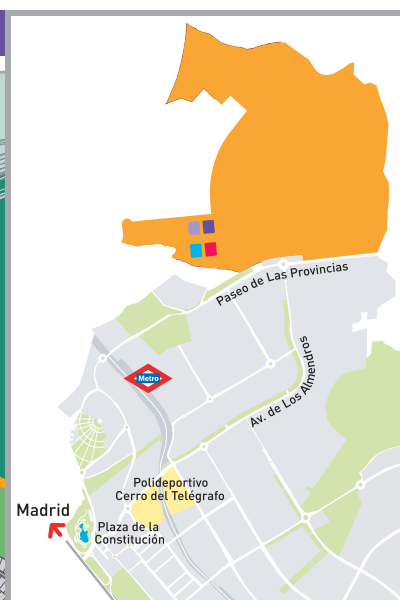

# Plano de Localización de Parcelas

Situación en Rivas Vaciamadrid

AMBITO: P. P. Cristo de Rivas

PARCELA 12 PARCELA 13 PARCELA 16 PARCELA 17

Zonas verdes Accesos