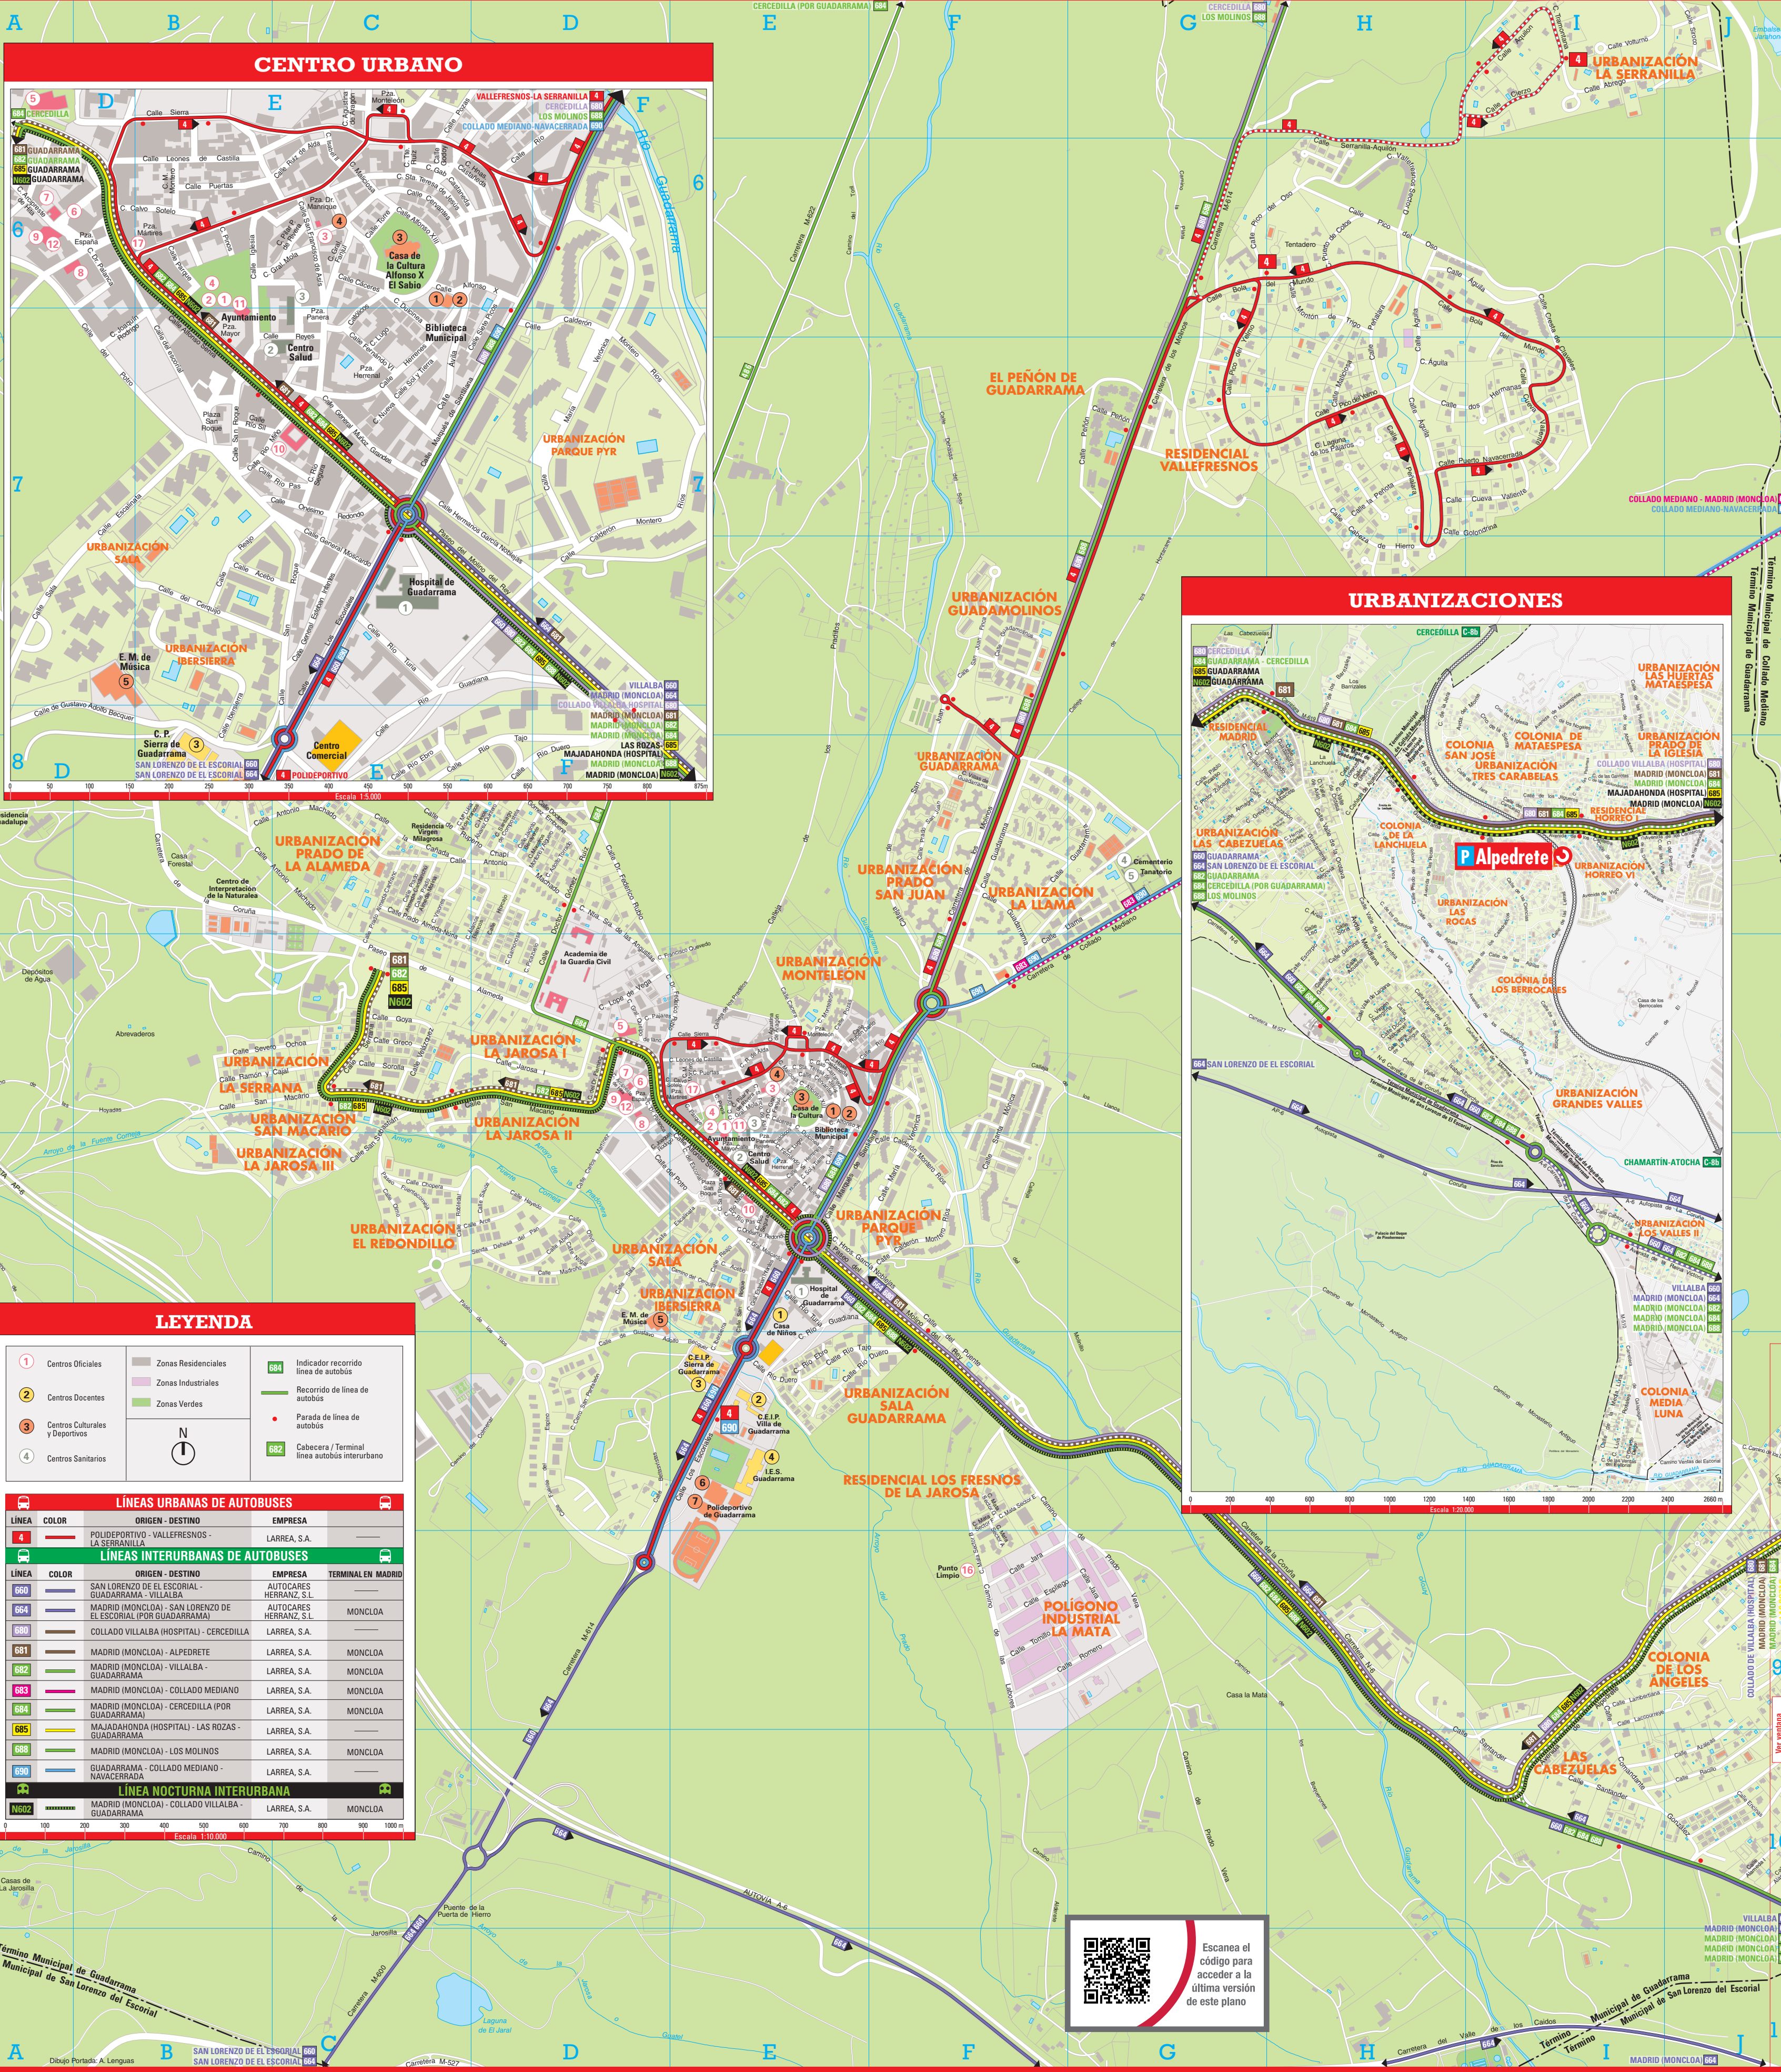

Plano de los transportes de Guadarrama

LEYENDA

1	Centros Oficiales	■	Zonas Residenciales	684	Indicador recorrido líneas de autobuses
2	Centros Docentes	■	Zonas Industriales	—	Recorrido de línea de autobuses
3	Centros Culturales y Deportivos	■	Zonas Verdes	●	Parada de línea de autobuses
4	Centros Sanitarios	N	Compass	■	Cabecera / Terminal línea autobús interurbano

LÍNEAS URBANAS DE AUTOBUSES

LÍNEA	COLOR	ORIGEN - DESTINO	EMPRESA
4	Rojo	POLIDEPORTIVO - VALLEFRESNOS - LA SERRANILLA	LARREA, S.A.

LÍNEAS INTERURBANAS DE AUTOBUSES

LÍNEA	COLOR	ORIGEN - DESTINO	EMPRESA	TERMINAL EN MADRID
660	Azul	SAN LORENZO DE EL ESCORIAL - GUADARRAMA - VILLALBA	AUTOCARES HERRANZ, S.L.	MONCLOA
664	Azul	MADRID (MONCLOA) - SAN LORENZO DE EL ESCORIAL (POR GUADARRAMA)	AUTOCARES HERRANZ, S.L.	MONCLOA
680	Naranja	COLLADO VILLALBA (HOSPITAL) - CERCEDILLA	LARREA, S.A.	
681	Naranja	MADRID (MONCLOA) - ALPEDRETE	LARREA, S.A.	MONCLOA
682	Naranja	MADRID (MONCLOA) - VILLALBA - GUADARRAMA	LARREA, S.A.	MONCLOA
683	Naranja	MADRID (MONCLOA) - COLLADO MEDIANO	LARREA, S.A.	MONCLOA
684	Naranja	MADRID (MONCLOA) - CERCEDILLA (POR GUADARRAMA)	LARREA, S.A.	MONCLOA
685	Naranja	MAJADAHONDA (HOSPITAL) - LAS ROZAS - GUADARRAMA	LARREA, S.A.	
688	Naranja	MADRID (MONCLOA) - LOS MOLINOS	LARREA, S.A.	MONCLOA
690	Naranja	GUADARRAMA - COLLADO MEDIANO - NAVACERRADA	LARREA, S.A.	

LÍNEA NOCTURNA INTERURBANA

LÍNEA	COLOR	ORIGEN - DESTINO	EMPRESA	TERMINAL EN MADRID
NG02	Naranja	MADRID (MONCLOA) - COLLADO VILLALBA - GUADARRAMA	LARREA, S.A.	MONCLOA

Escanea el código para acceder a la última versión de este plano