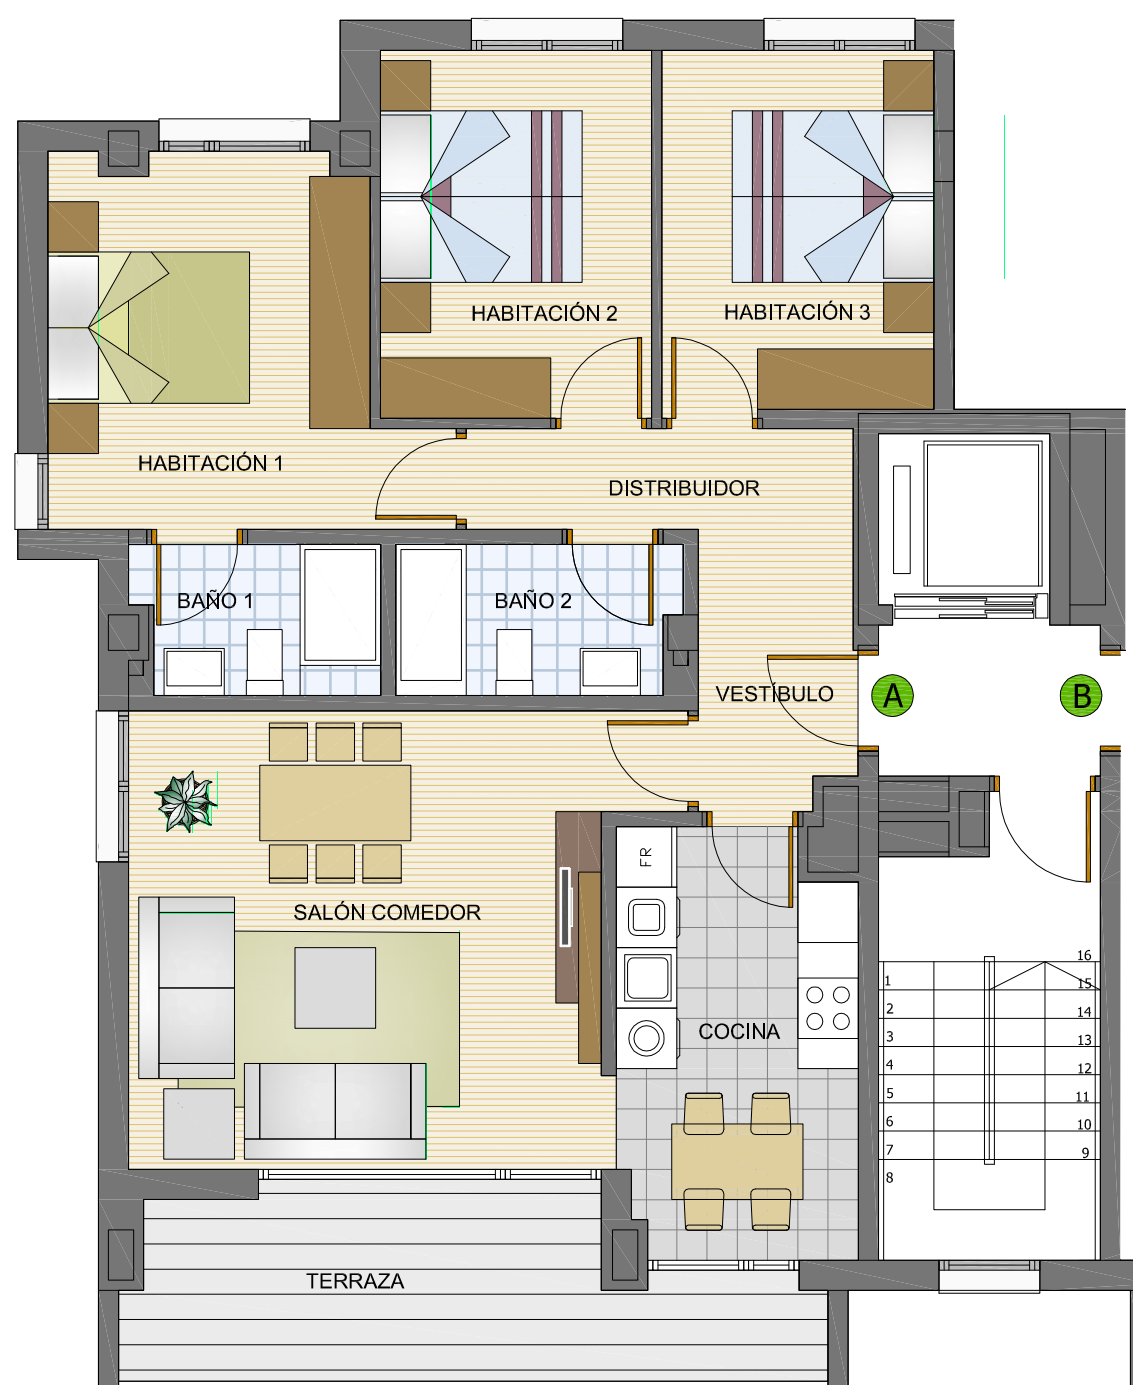

DEUSTO BARRIA

P3 PORTAL 5

PLANTA CUARTA

MANO - A

SUP. ÚTIL INTERIOR: 79.8 m²
SUP. ÚTIL EXTERIOR: 11.8 m²

- Escala aproximada 1/75
- Mobiliario orientativo
- Los pilares y conducciones son orientativos pudiendo sufrir modificaciones por motivos constructivos