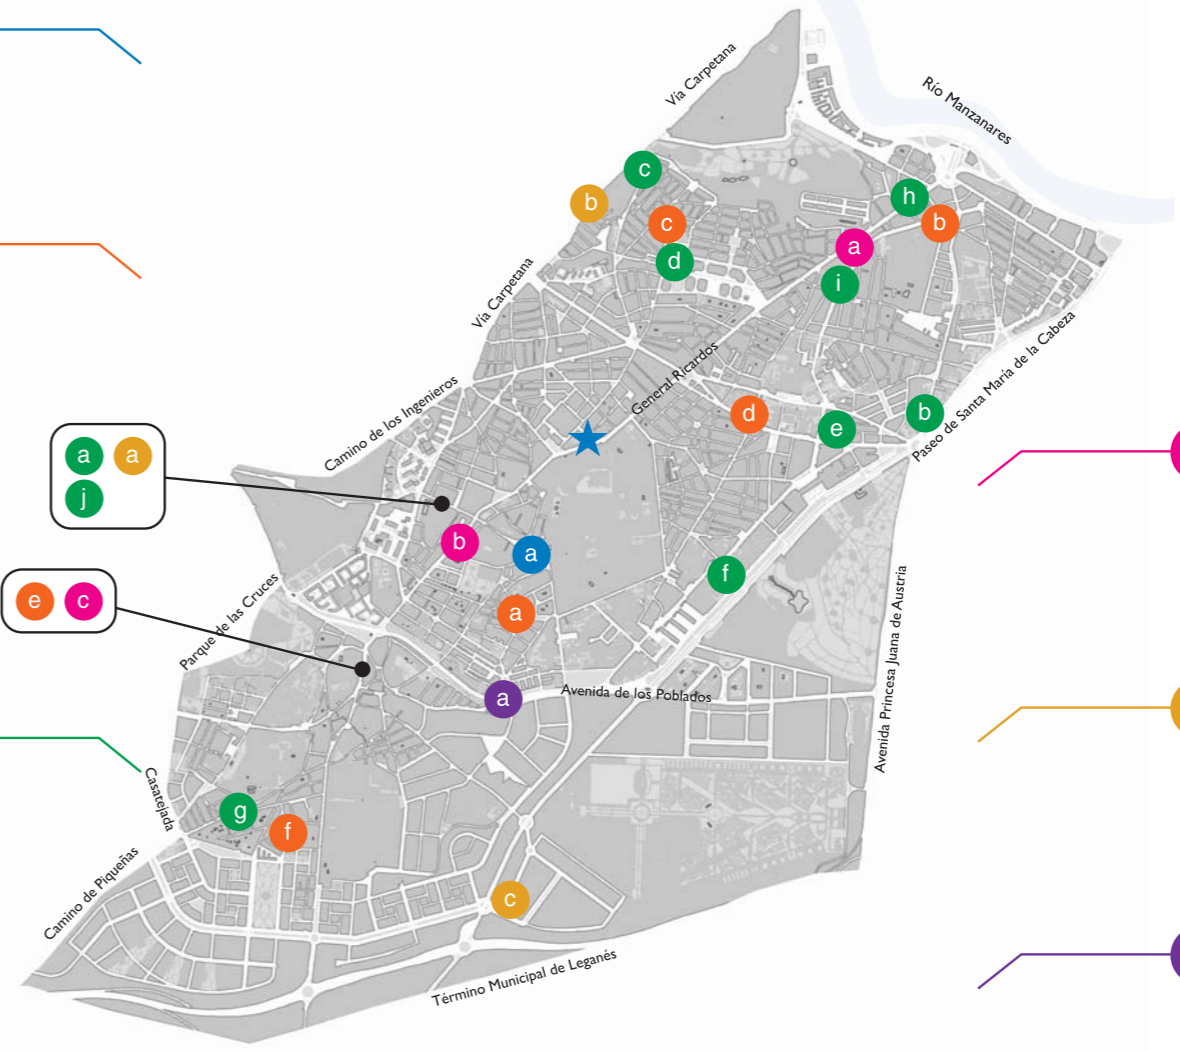

DISTRITOS

- 1. **CENTRO**
Calle Mayor 72 • CP-28013
- ★ 2. **ARGANZUELA**
Paseo Chopera 10 • CP-28045
- ★ 3. **RETIRO**
Avenida Ciudad de Barcelona 162 • CP-28007
- ★ 4. **SALAMANCA**
Calle Velázquez 52 • CP-28001
- ★ 5. **CHAMARTÍN**
Calle Príncipe de Vergara 142 • CP-28002
- 6. **TETUÁN**
Calle Bravo Murillo 357 • CP-28020
- ★ Avenida Asturias 45 • CP-28029
- ★ 7. **CHAMBERÍ**
Plaza Chamberí 4 • CP-28010
- ★ 8. **FUENCARRAL - EL PARDO**
Avenida Monforte de Lemos 40 • CP-28029
- ★ 9. **MONCLOA-ARAVACA**
Plaza de la Moncloa 1 • CP-28008 - Madrid
- ★ 10. **LATINA**
Avenida General Fanjul 2 • CP-28044 - Madrid
- ★ 11. **CARABANCHEL**
Plaza Carabanchel 1 • CP-28025
- ★ Paseo Muñoz Grandes 12 (Entrada por calle Plaza de Toros 17b) • CP-28025
- ★ 12. **USERA**
Avenida Rafaela Ybarra 41 • CP-28026
- ★ 13. **PUENTE VALLECAS**
Avenida Albufera 42 • CP-28038
- ★ 14. **MORATALAZ**
Calle Fuente Carrantona 8 • CP-28030
- ★ 15. **CIUDAD LINEAL**
Calle Hnos. García Noblejas 14 • CP-28037
- ★ 16. **HORTALEZA**
Carretera Canillas 2 • CP-28043
- ★ **HORTALEZA - SANCHINARRO**
Calle Príncipe Carlos 40 (esq. c/ Octavio Paz) CP-28050
- ★ 17. **VILLAVERDE**
Calle Arroyo Bueno 53 • CP-28021
- ★ 18. **VILLA DE VALLECAS**
Paseo Federico García Lorca 12 • CP-28031
- ★ 19. **VICÁLVARO**
Plaza Don Antonio de Andrés s/n • CP-28032
- ★ 20. **SAN BLAS**
Avenida Arcentales 28 • CP-28022
- ★ 21. **BARAJAS**
Plaza Mercurio 1 • CP-28042

DISTRITO CARABANCHEL

Más información en **Líneamadrid**

- **010Líneamadrid**
- **munimadrid.es**
- **Líneamadridoficinas**

CADA DISTRITO TIENE SU PUNTO

TU DISTRITO ESTÁ LLENO DE PUNTOS DE ATENCIÓN AL CIUDADANO, SOCIALES, CULTURALES, DEPORTIVOS... ¡DESCÚBRELOS!

LOS 21 DISTRITOS DE MADRID

CARABANCHEL

SEDE DISTRITO

- a** SEDE DE DISTRITO
Plaza de Carabanchel 1 • CP-28025

- ★** OAC
OFICINA DE ATENCION AL CIUDADANO Lineamadrid
Avenida Plaza de Toros 17B • CP-28025

CULTURA Y OCIO