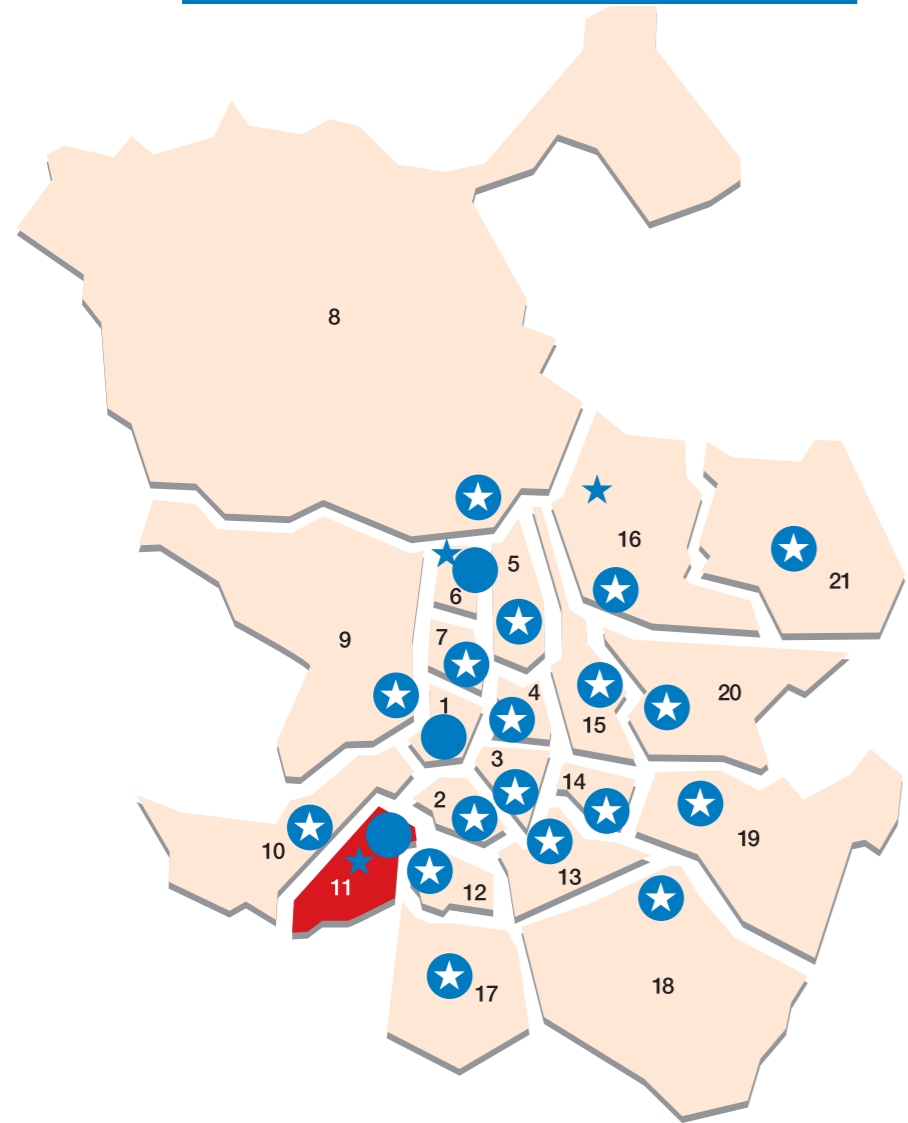

DISTRITOS

- 1. **CENTRO**
Calle Mayor 72 • CP-28013
- ★ 2. **ARGANZUELA**
Paseo Chopera 10 • CP-28045
- ★ 3. **RETIRO**
Avenida Ciudad de Barcelona 162 • CP-28007
- ★ 4. **SALAMANCA**
Calle Velázquez 52 • CP-28001
- ★ 5. **CHAMARTÍN**
Calle Príncipe de Vergara 142 • CP-28002
- 6. **TETUÁN**
Calle Bravo Murillo 357 • CP-28020
- ★ Avenida Asturias 45 • CP-28029
- ★ 7. **CHAMBERÍ**
Plaza Chamberí 4 • CP-28010
- ★ 8. **FUENCARRAL - EL PARDO**
Avenida Monforte de Lemos 40 • CP-28029
- ★ 9. **MONCLOA-ARAVACA**
Plaza de la Moncloa 1 • CP-28008 - Madrid
- ★ 10. **LATINA**
Avenida General Fanjul 2 • CP-28044 - Madrid
- ★ 11. **CARABANCHEL**
Plaza Carabanchel 1 • CP-28025
- ★ Paseo Muñoz Grandes 12 (Entrada por calle Plaza de Toros 17b) • CP-28025
- ★ 12. **USERA**
Avenida Rafaela Ybarra 41 • CP-28026
- ★ 13. **PUENTE VALLECAS**
Avenida Albufera 42 • CP-28038
- ★ 14. **MORATALAZ**
Calle Fuente Carrantona 8 • CP-28030
- ★ 15. **CIUDAD LINEAL**
Calle Hnos. García Noblejas 14 • CP-28037
- ★ 16. **HORTALEZA**
Carretera Canillas 2 • CP-28043
- ★ **HORTALEZA - SANCHINARRO**
Calle Príncipe Carlos 40 (esq. c/ Octavio Paz) CP-28050
- ★ 17. **VILLAVERDE**
Calle Arroyo Bueno 53 • CP-28021
- ★ 18. **VILLA DE VALLECAS**
Paseo Federico García Lorca 12 • CP-28031
- ★ 19. **VICÁLVARO**
Plaza Don Antonio de Andrés s/n • CP-28032
- ★ 20. **SAN BLAS**
Avenida Arcentales 28 • CP-28022
- ★ 21. **BARAJAS**
Plaza Mercurio 1 • CP-28042

DISTRITO CARABANCHEL

Más información en **Líneamadrid**

- **010Líneamadrid**
- **munimadrid.es**
- **Líneamadridoficinas**

CADA DISTRITO TIENE SU PUNTO

TU DISTRITO ESTÁ LLENO DE PUNTOS DE ATENCIÓN AL CIUDADANO, SOCIALES, CULTURALES, DEPORTIVOS... ¡DESCÚBRELOS!

LOS 21 DISTRITOS DE MADRID

CARABANCHEL

SEDE DISTRITO

- a** SEDE DE DISTRITO
Plaza de Carabanchel 1 • CP-28025

- ★** OAC
OFICINA DE ATENCION AL CIUDADANO Lineamadrid
Avenida Plaza de Toros 17B • CP-28025

CULTURA Y OCIO