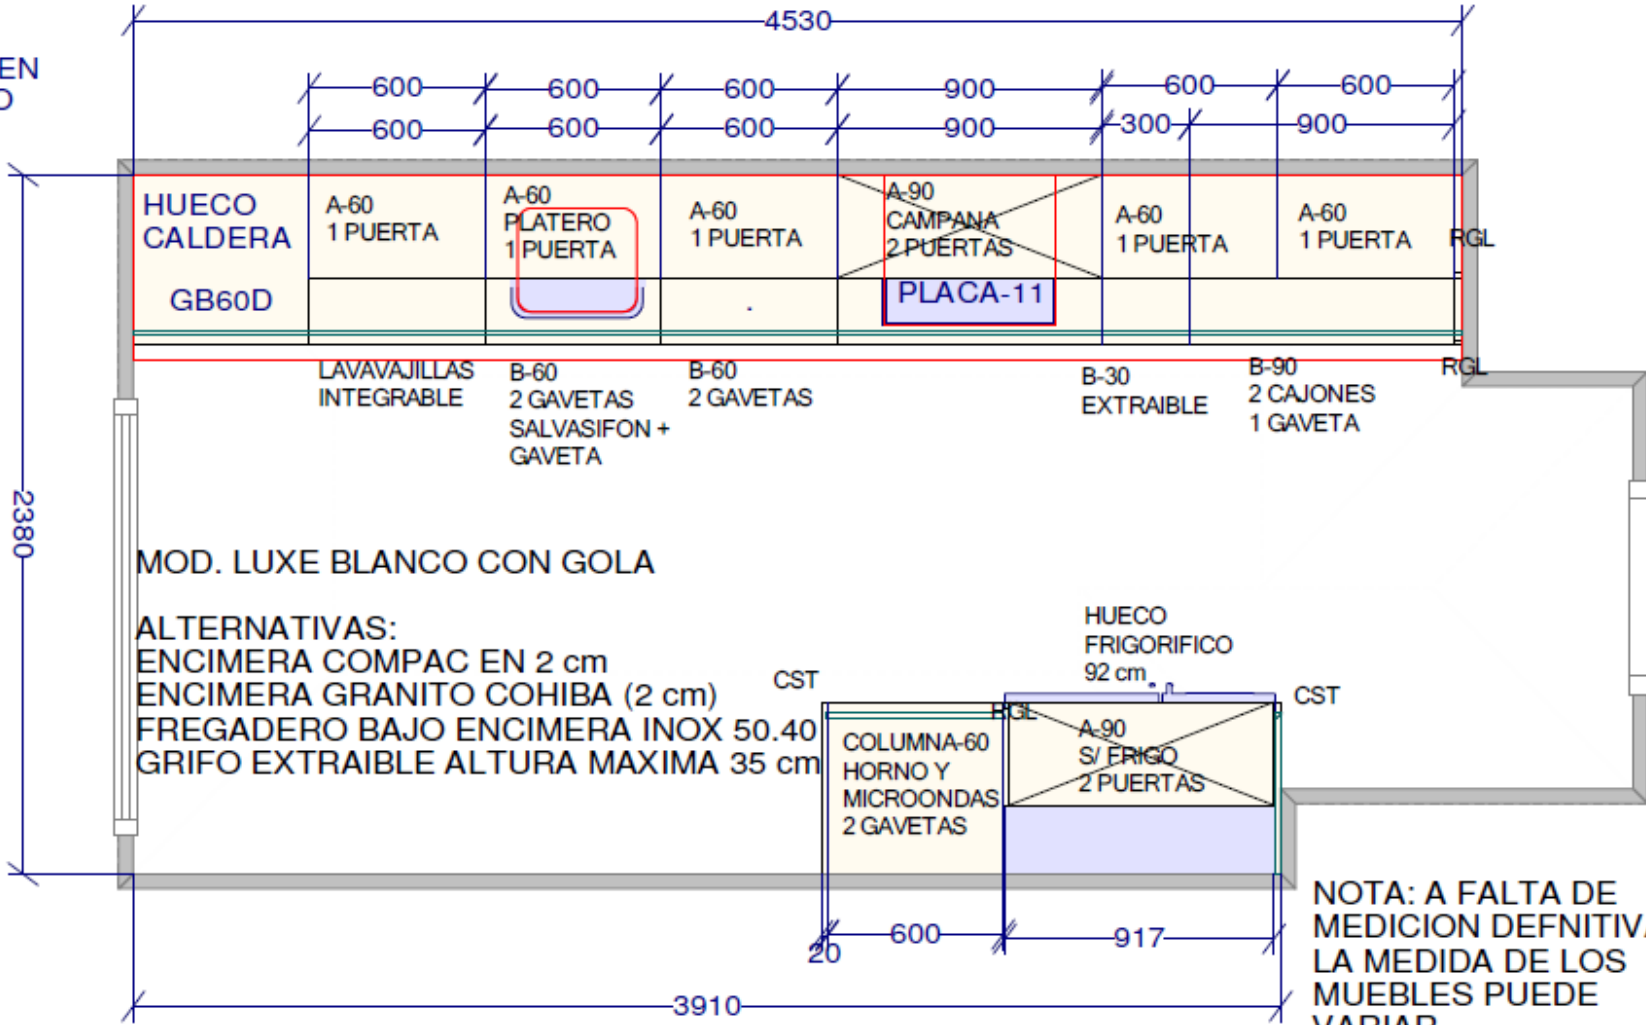

ILUMINACION EN M. ALTOS Y ZOCALOS

LAVADORA EN TENEDERO

MOD. LUXE BLANCO CON GOLA

- ALTERNATIVAS:
ENCIMERA COMPAC EN 2 cm
ENCIMERA GRANITO COHIBA (2 cm)
FREGADERO BAJO ENCIMERA INOX 50.40
GRIFO EXTRAIBLE ALTURA MAXIMA 35 cm

NOTA: A FALTA DE MEDICION DEFINITIVA, LA MEDIDA DE LOS MUEBLES PUEDE VARIAR