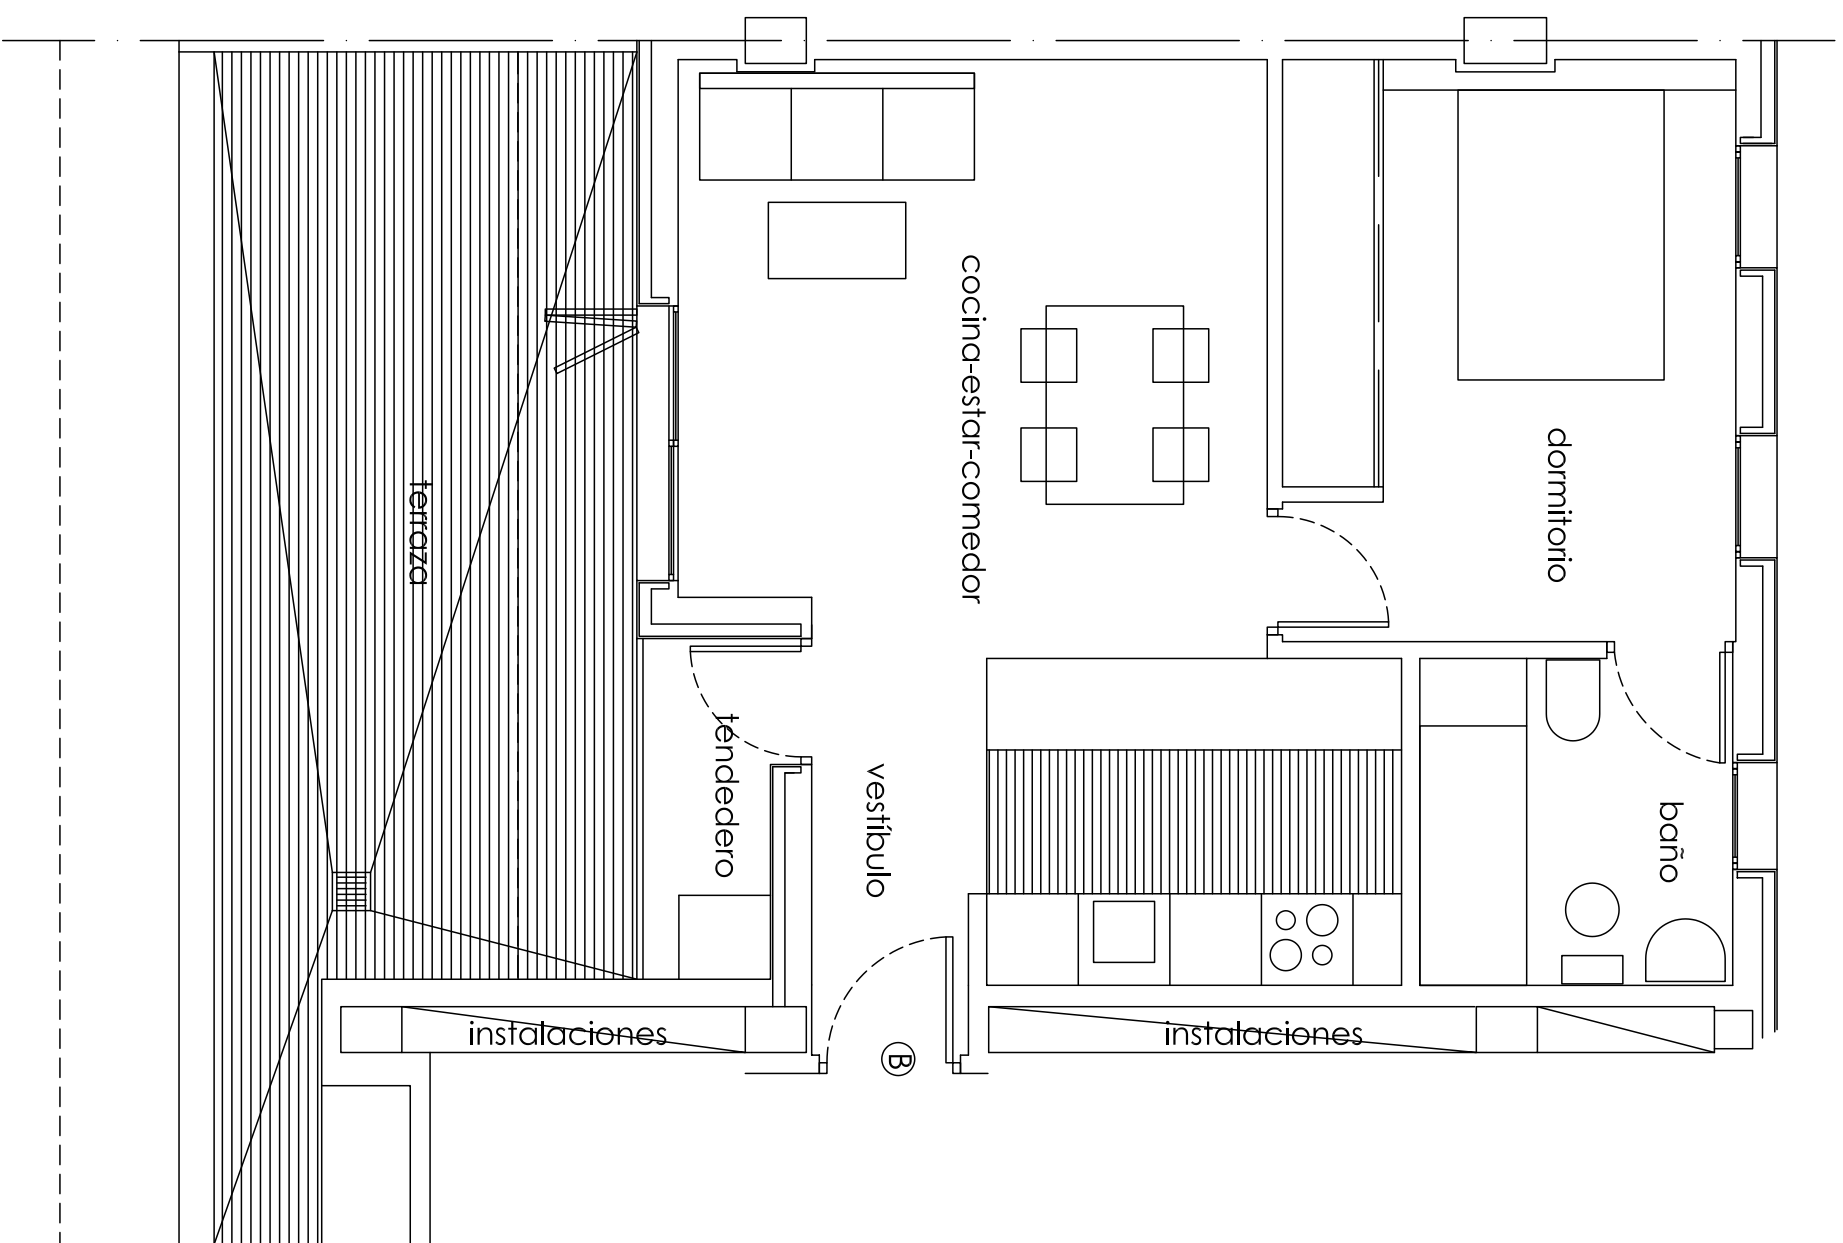

**emmys**  
EMPRESA MUNICIPAL DE LA VIVIENDA Y SUELO

PROMOCIÓN BARAJAS CPO 3  
RÉGIMEN V.P.P.B. ( VENTA )  
42 VIVIENDAS, GARAJES Y TRASTEROS  
CALLE C/Playa de Barlovento 25a, 25b, 25c,  
25d Y 25e y c/Playa de Zarauz 4

PORTAL:  
Nº 25 D

PISO:  
ÁTICO "B"

**INFORMACION SIN CARACTER CONTRACTUAL**  
POR ESTAR EN CONSTRUCCION, ESTA PROMOCION PUEDE  
SUFRIR VARIACIONES DURANTE LA EJECUCION DE LA OBRA

PLANO GUÍA