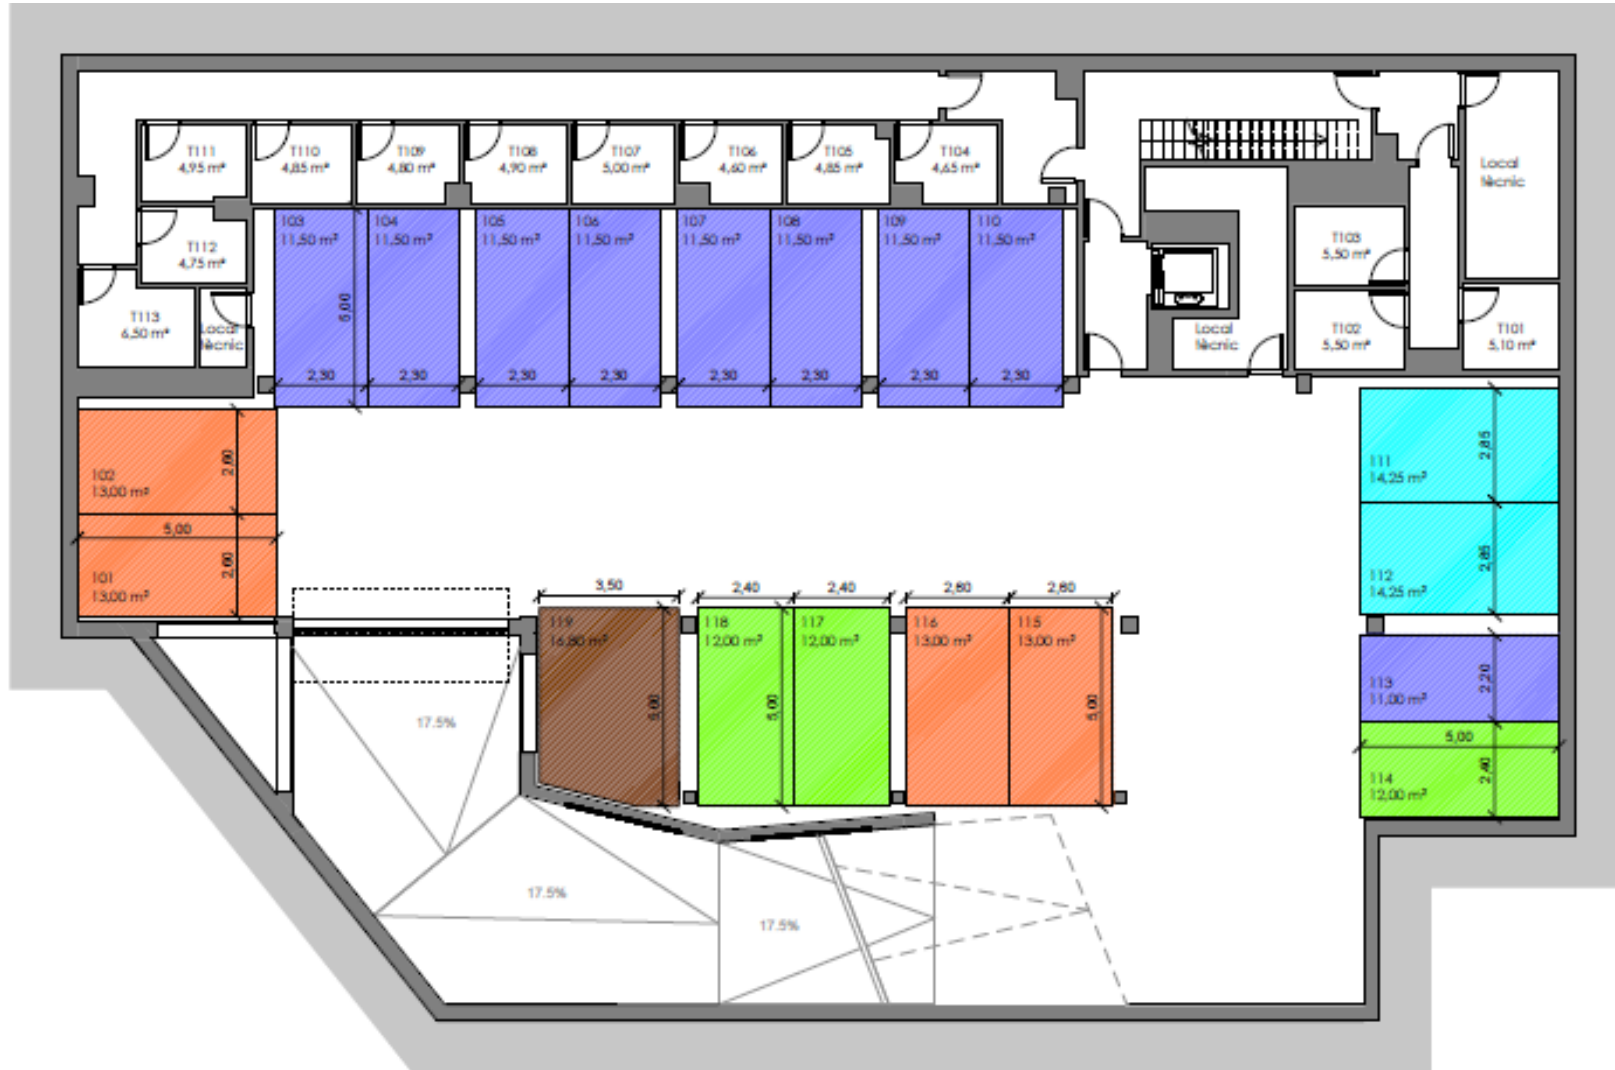

- C58
- N150
- FFCC R4, S1

Ubicació Projecte

Ubicació	C/ Estònia, 2
Nº Habitatges	26
Alçades	PB + 5
Tipologies	2,3 i 4 D
Equipaments	Piscina Comunitària
Trasters	Si
Pàrquing Cotxe	Si

Urbanització interior d'Illa

Plànol Planta Soterrani -1

Plànol Planta Soterrani -2

Plànol Planta Baixa

Plànol Planta 1^a,2^a,3^a,4^a,5^a

Tipus 2 D

Habitatge 1r - D

Sup. útil: 67,35 m²
Sup. útil terrassa: 8,35 m²
Sup. útil total: 75,70 m²

Data: Maig 2019
Localització: Sabadell

Dormitoris	Superfície	Preu
2 D	67 m ² útils + 8,35 balcó	180.340 €

* Aquests preus no inclouen plaça d'aparcament

- ❖ Reserva : 4.000 €
- ❖ Contracte Compravenda : 5 % - Reserva
- ❖ Aplaçats Fins Febrer 22: 15 %
- ❖ Entrega Claus 1 er o 2^o Trimestre 22: 80 %