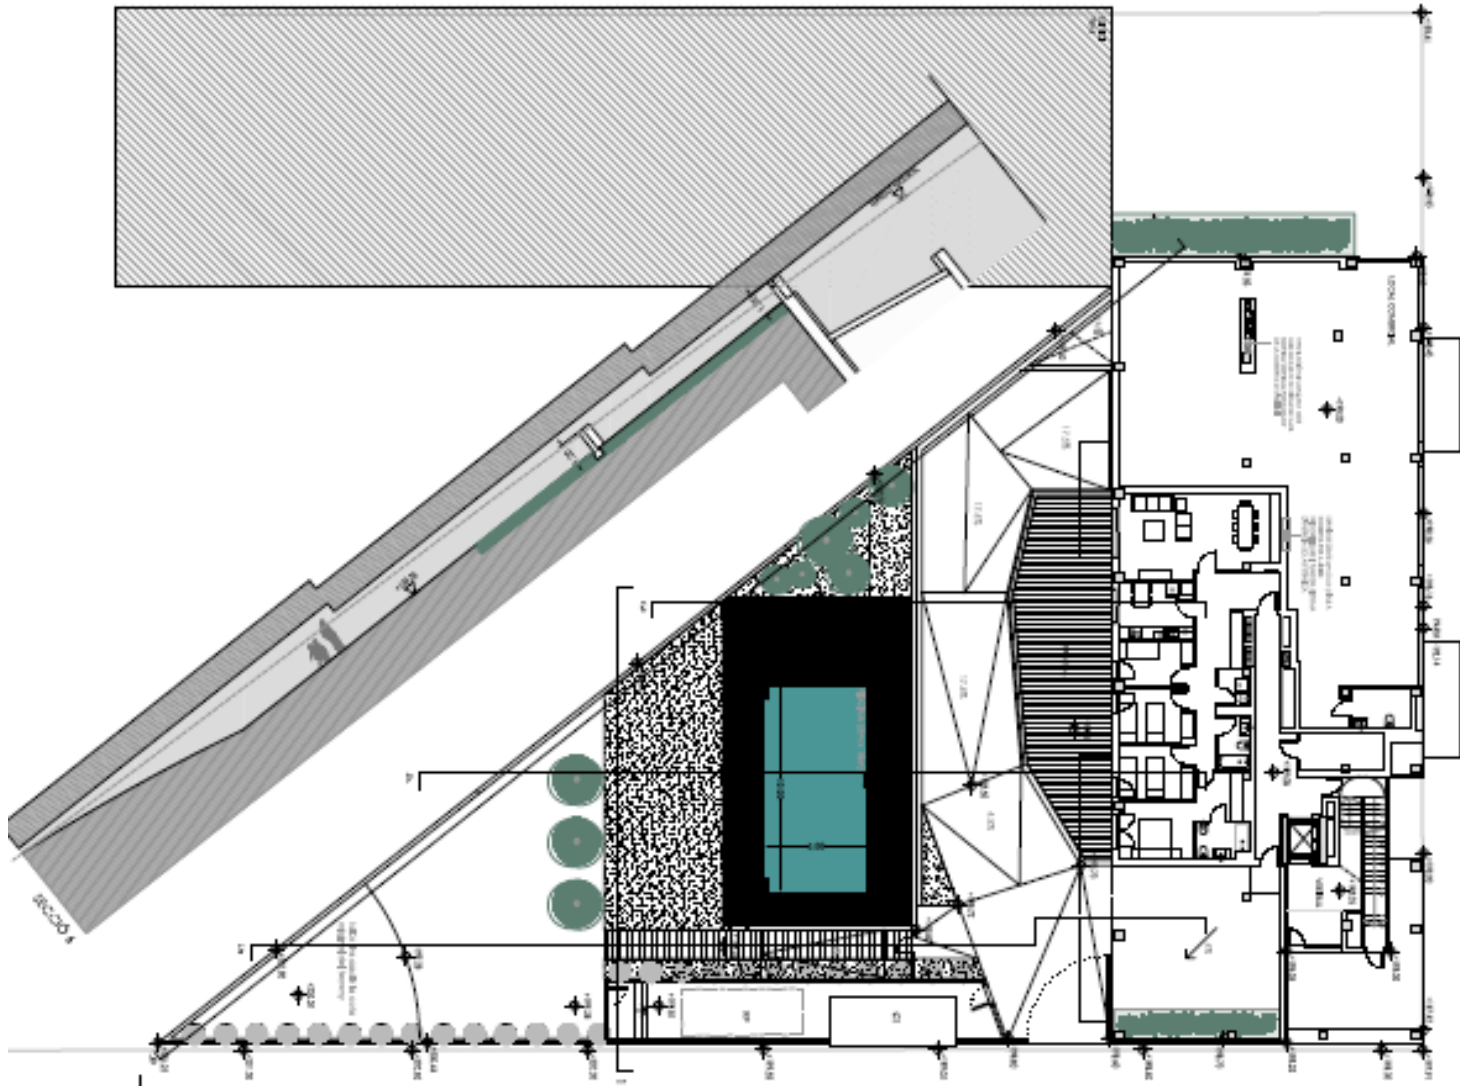

- C58
- N150
- FFCC R4, S1

Ubicació Projecte

Ubicació	C/ Estònia, 2
Nº Habitatges	26
Alçades	PB + 5
Tipologies	2,3 i 4 D
Equipaments	Piscina Comunitària
Trasters	Si
Pàrquing Cotxe	Si

Urbanització interior d'Illa

Plànol Planta Soterrani -1

Plànol Planta Soterrani -2

Plànol Planta Baixa

Plànol Planta 1^a,2^a,3^a,4^a,5^a

Tipus 2 D

Habitatge 1r - D

Sup. útil: 67,35 m²
Sup. útil terrassa: 8,35 m²
Sup. útil total: 75,70 m²

Data: Maig 2019
Localització: Sabadell

Dormitoris	Superfície	Preu
2 D	67 m ² útils + 8,35 balcó	180.340 €

* Aquests preus no inclouen plaça d'aparcament

- ❖ Reserva : 4.000 €
- ❖ Contracte Compravenda : 5 % - Reserva
- ❖ Aplaçats Fins Febrer 22: 15 %
- ❖ Entrega Claus 1 er o 2^o Trimestre 22: 80 %