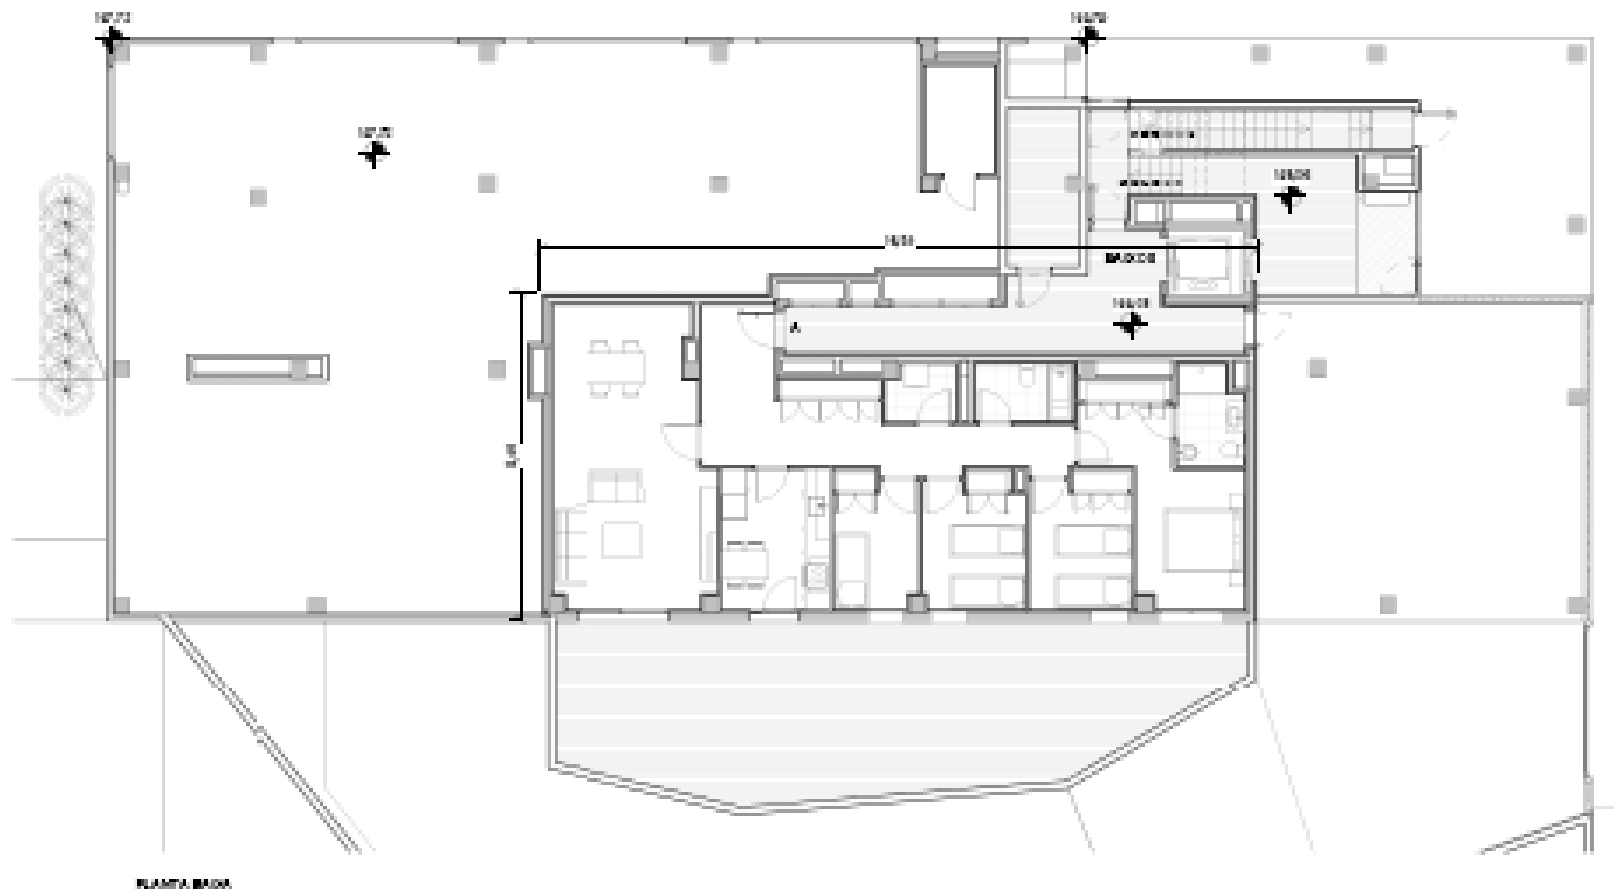

- C58
- N150
- FFCC R4, S1

Ubicació Projecte

Ubicació	C/ Estònia, 2
Nº Habitatges	26
Alçades	PB + 5
Tipologies	2,3 i 4 D
Equipaments	Piscina Comunitària
Trasters	Si
Pàrquing Cotxe	Si

Urbanització interior d'Illa

Plànol Planta Soterrani -1

Plànol Planta Soterrani -2

Plànol Planta Baixa

Plànol Planta 1^a,2^a,3^a,4^a,5^a

Tipus 2 D

Habitatge 1r - D

Sup. útil: 67,35 m²
Sup. útil terrassa: 8,35 m²
Sup. útil total: 75,70 m²