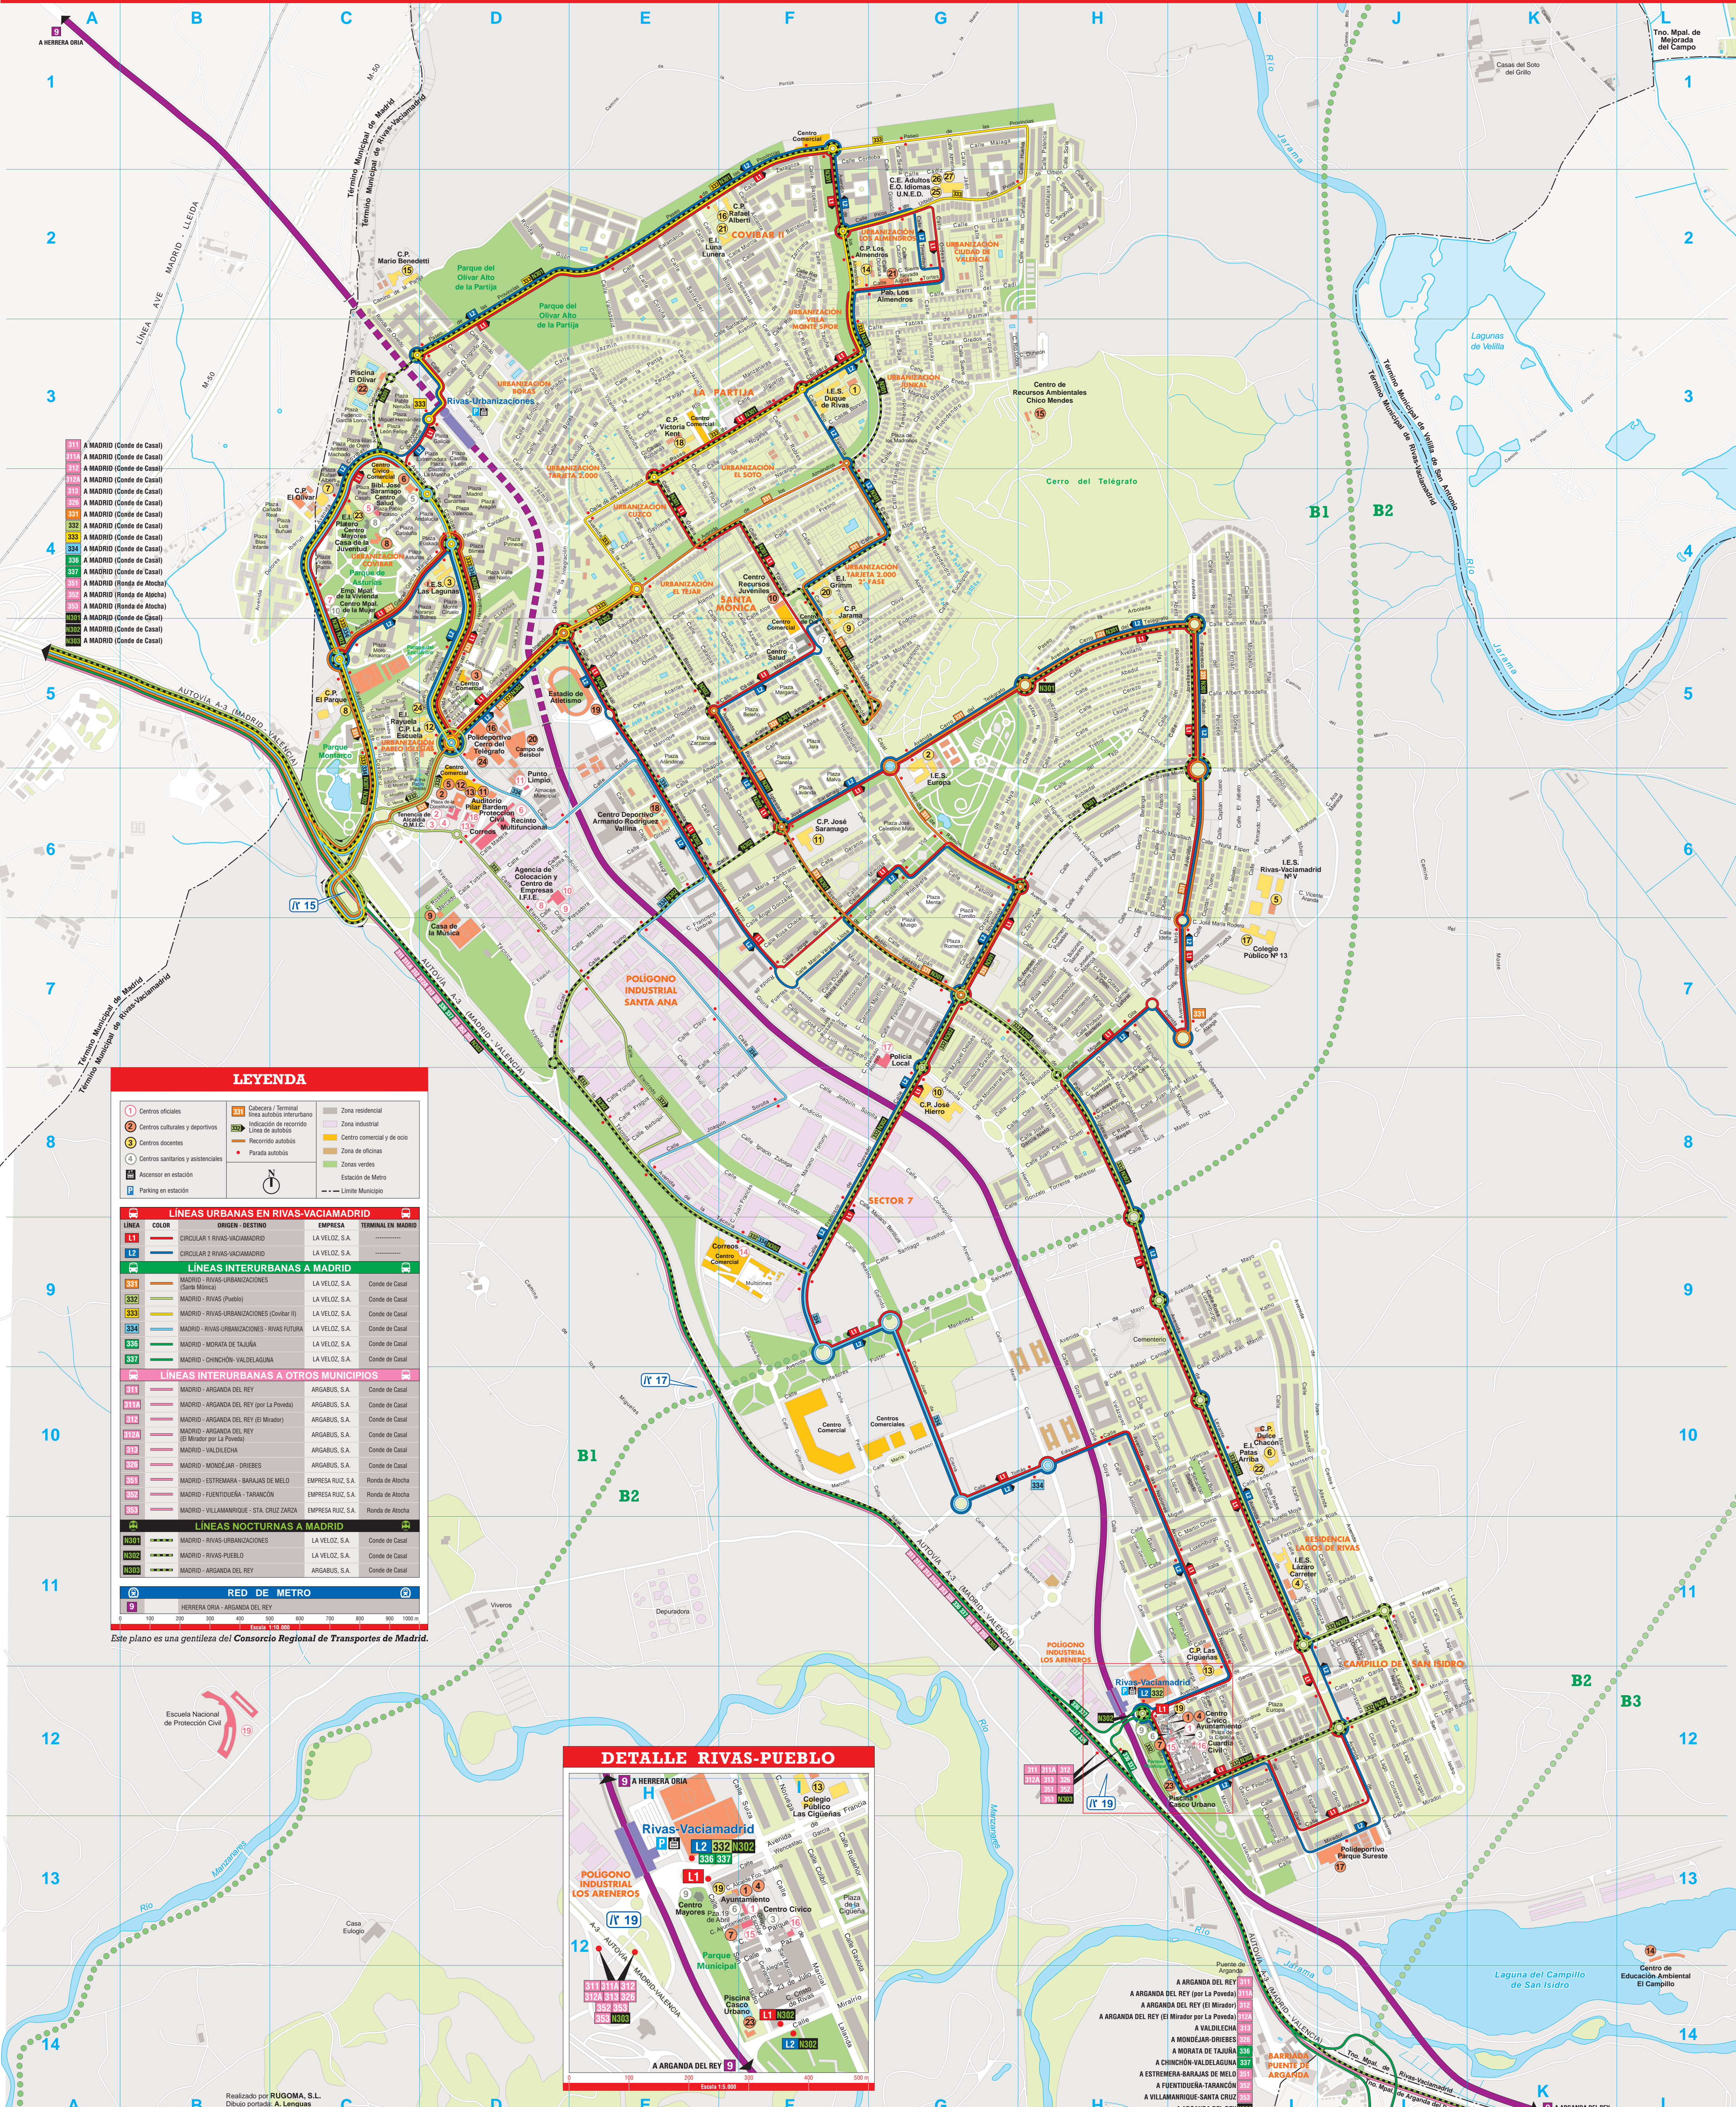

Plano de los transportes de Rivas-Vaciamadrid

LEYENDA

- 1 Centros oficiales
- 2 Centros culturales y deportivos
- 3 Centros docentes
- 4 Centros sanitarios y asistenciales
- 5 Ascensor en estación
- 6 Parking en estación
- 7 Zona residencial
- 8 Zona industrial
- 9 Centro comercial y de ocio
- 10 Zona de oficinas
- 11 Zonas verdes
- 12 Límite Municipio
- 13 Línea de autobús interurbano
- 14 Línea de autobús urbano
- 15 Recorrido autobús
- 16 Parada autobús
- 17 Estación de Metro

Este plano es una gentileza del Consorcio Regional de Transportes de Madrid.