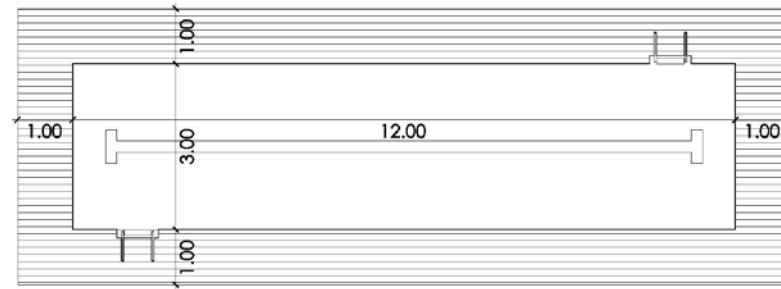

Piscina 12,00x3,00 m Munich

Importe: 45.703,60 €(IVA incluido)

P.A. Piscina de lámina desbordante con rebosadero tipo Munich de dimensiones 12,00x3,00x1,50 m con vaso en hormigón gunitado con doble mallazo y revestimiento de gresite según diseño adjunto con deposito de compensación, equipo de filtración en caseta de poliéster, equipo limpiafondos, foco de iluminación de 300 W , cuadro eléctrico con programador y pasillo perimetral de 1,00 m de ancho con el mismo material del porche.

34 VIVIENDAS UNIFAMILIARES. Sector SUR-7. Área 1. PISCINA 12,00x3,00 MUNICH

Fecha:

Fdo.:
GTESI, S.L.

Fdo.:
Propietario