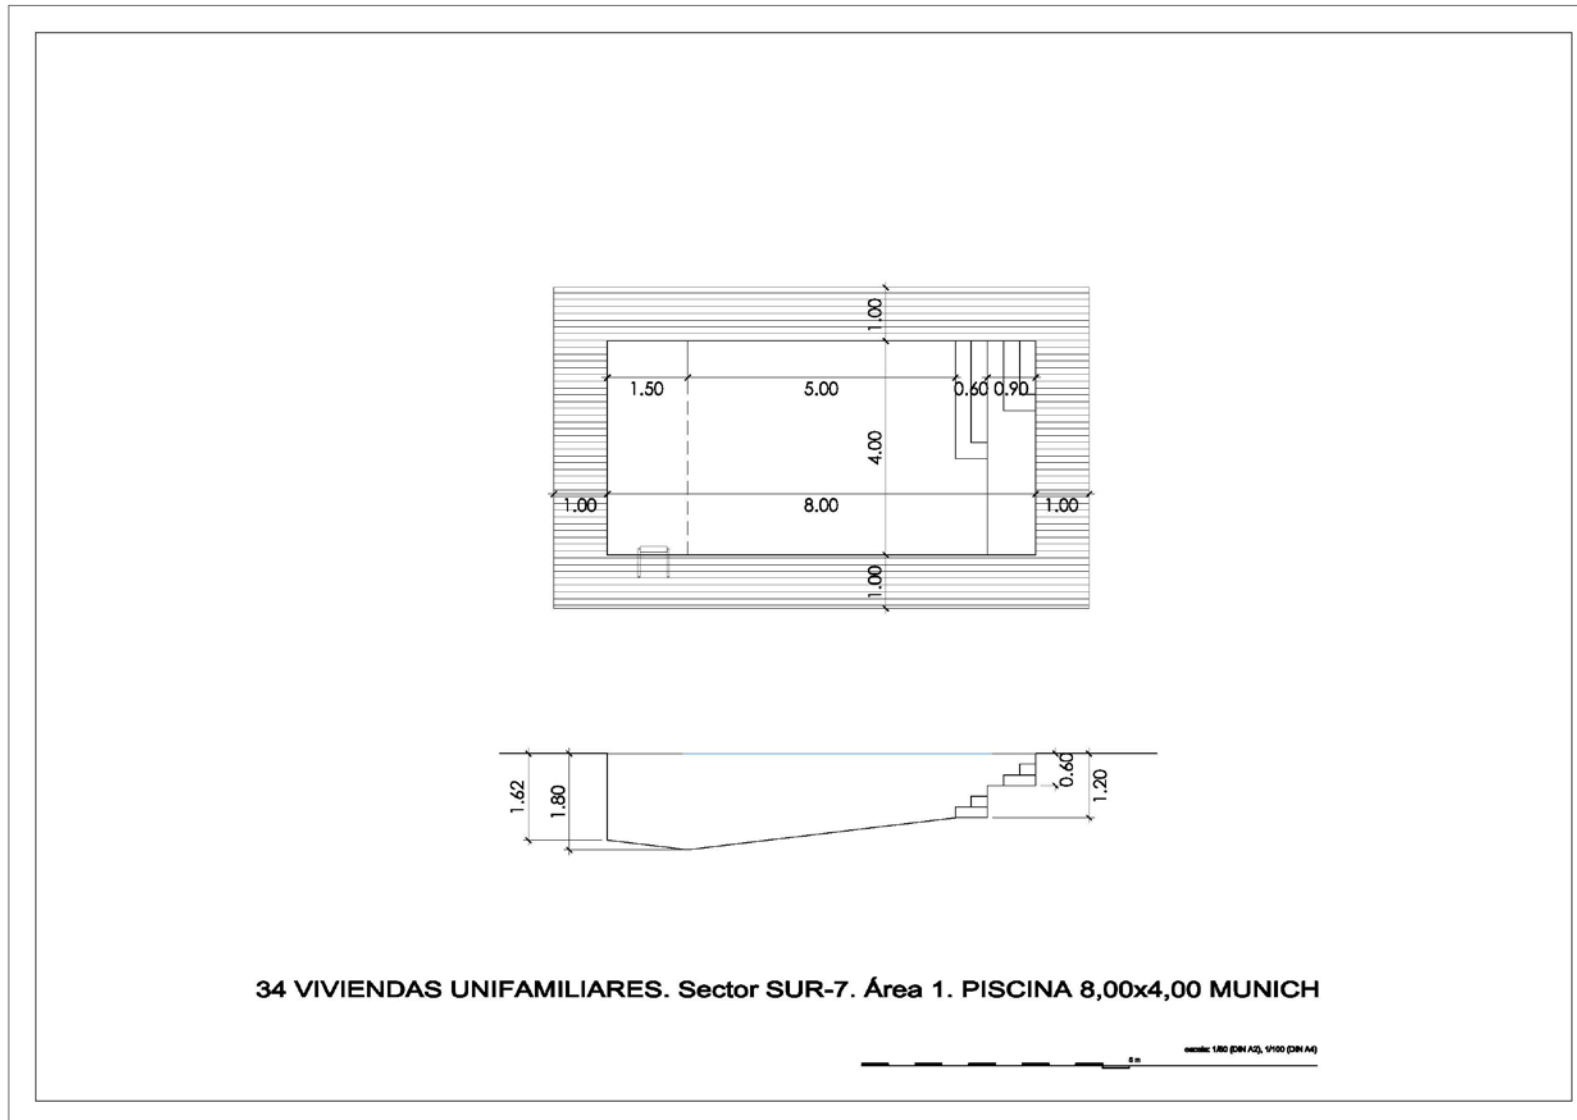

Piscina 8,00x4,00 m., tipo Munich

Importe: 42.603,10 €(IVA incluido)

Ud. Piscina de lámina desbordante con rebosadero tipo Munich de dimensiones 8,00x4,00x1,20/1,80 m, comprendiendo: excavación vaciado, transporte de tierras, con vaso formado con tabicón de ladrillo en encofrado vaso en hormigón gunitado con mallazo en muros y solera y revestimiento de gresite según diseño adjunto con deposito de compensación, equipo de filtración en caseta de poliéster, equipo limpiafondos, foco de iluminación de 300 W , cuadro eléctrico con programador y pasillo perimetral de 1,00 m de ancho con el mismo material del porche.