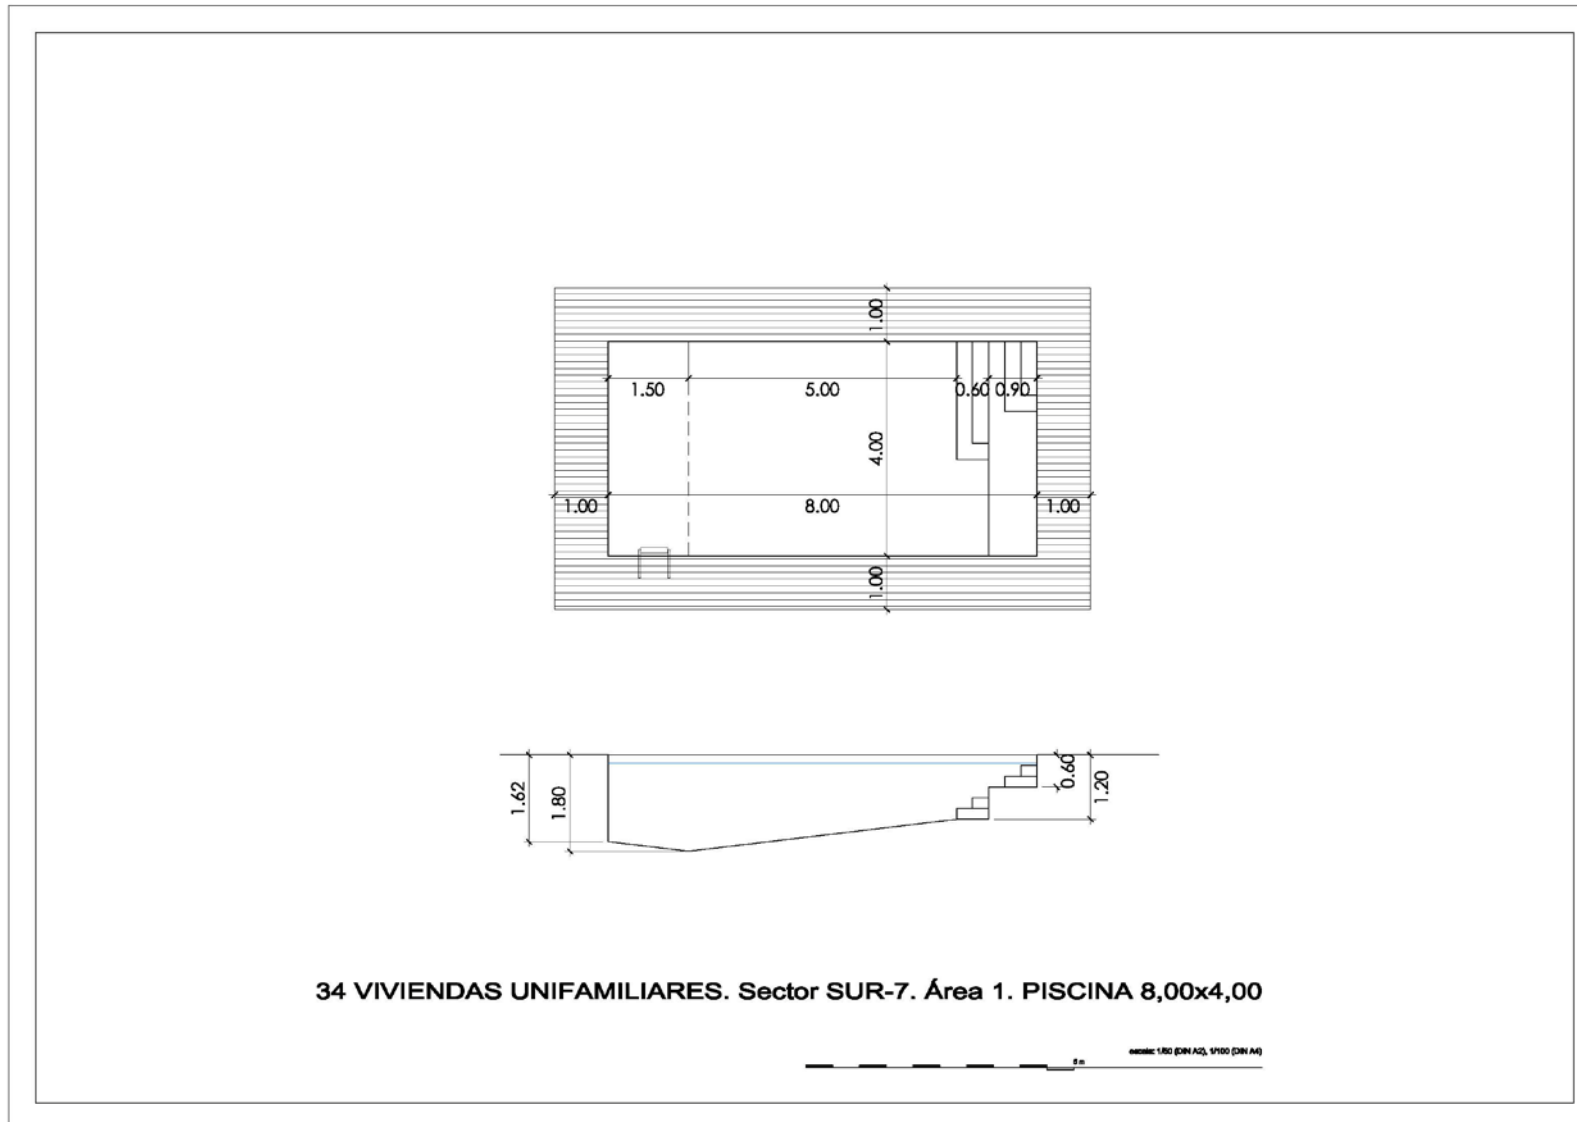

Piscina 8,00x4,00 m con skimmers

Importe: 29.995,90 €(IVA incluido)

Ud. Piscina de dimensiones 8,00x4,00x1,20/1,80 m, comprendiendo: excavación vaciado, transporte de tierras, con vaso formado con tabicón en encofrado, vaso en hormigón gunitado con mallazo en muros y solera y revestimiento de gresite según diseño adjunto con equipo de filtración en caseta de poliéster, equipo limpiafondos, foco de iluminación de 300 W , cuadro eléctrico con programador y pasillo perimetral según diseño adjunto con el mismo material del porche.