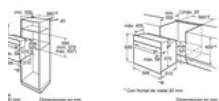

Electrodomésticos

[Inicio](#) [Productos](#) [Hornos](#) [Hornos](#) HBA21B250E

Horno multifunción

Acero inoxidable

EAN: 4242002749457 HBA21B250E

Nuevo

Valoración del producto

Sé el primero en
[Escribir un comentario](#)

Recetas

Carnes

Productos visitados

HBA21B250E - Horno multifunción Acero inoxidable EAN: 4242002749457

HMT75G651 - Microondas con grill Acero inoxidable EAN: 4242002490922

SMV50M40EU - Totalmente integrable Inox look EAN: 4242002638881

Características de producto

Apertura abatible

Programador mecánico de paro de cocción

Multifunción (7 Funciones): Calor superior e inferior, Calor inferior, Calor superior e inferior con aire caliente, Grill con aire caliente, Grill de amplia superficie, Grill, Descongelar

Paredes interiores lisas con gradas cromadas

Mandos giratorios redondos

Accesorios:

Bandeja profunda, Parrilla

Links interesantes

[Venta de repuestos on-line](#)

Ficha Técnica

Características generales

Código EAN	4.242.002.749.457
Tipo de construcción	Encastrable
Tipo de instalación	Encastrable
Horno polivalente?	No
Intensidad corriente eléctrica (A)	16 A
Clase de eficiencia energética	A
Volúmen útil (de la cavidad)	62 l