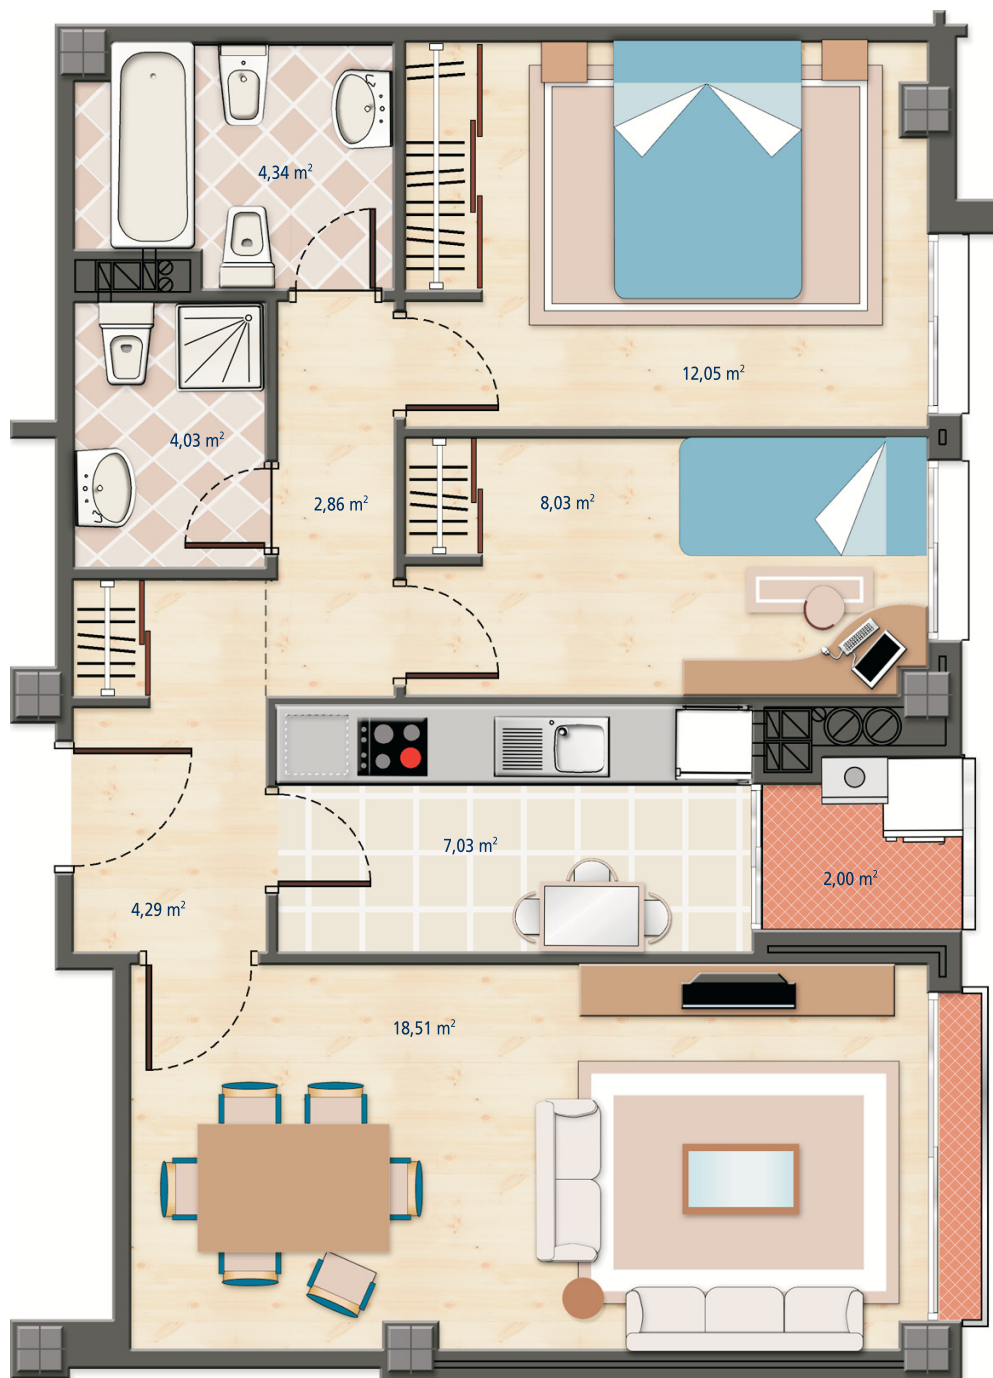

Los Cerezos

Edificio

Parcelas S-III-IV-V del plan parcial «La Victoria».
Valladolid. Residencial «PUENTE JARDÍN»

planta: 2ª a 6ª portal: 1 tipo: C

Superficie útil aproximada: 62,17 m²
dormitorios: 2

NOTA: Esta información no tiene carácter contractual