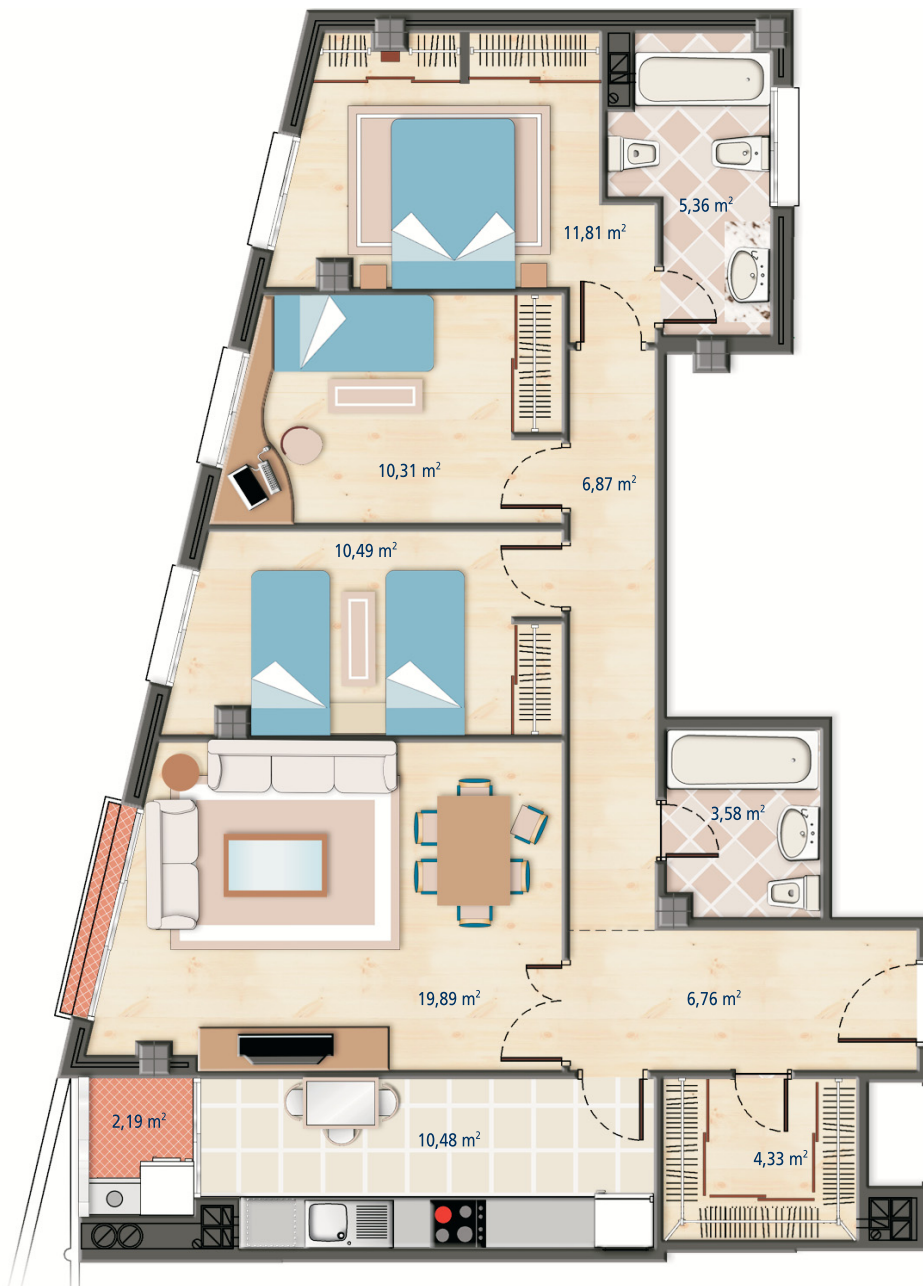

Los Cerezos

Edificio

Parcelas S-III-IV-V del plan parcial «La Victoria».
Valladolid. Residencial «PUENTE JARDÍN»

planta: 1^a portal: 1 tipo: D

Superficie útil aproximada: 92,07 m²
dormitorios: 3

NOTA: Esta información no tiene carácter contractual