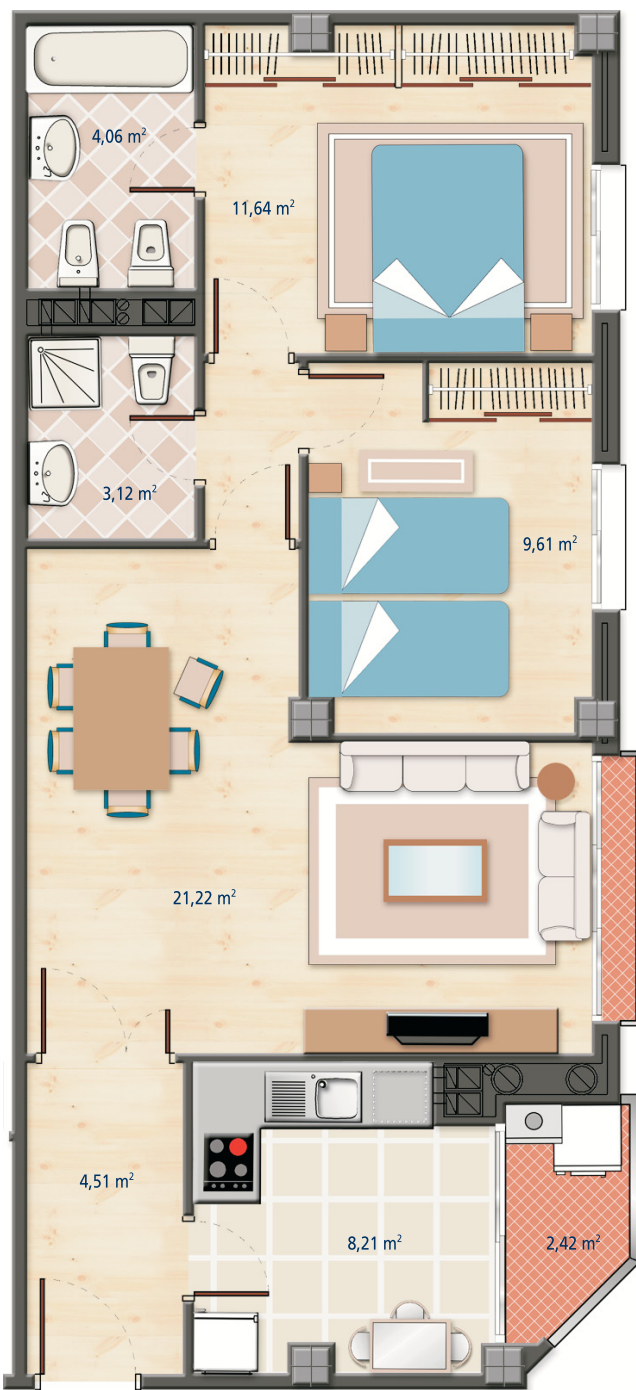

Los Cerezos

Edificio

Parcelas S-III-IV-V del plan parcial «La Victoria».
Valladolid. Residencial «PUENTE JARDÍN»

planta: 1ª a 6ª portal: 2 tipo: D

Superficie útil aproximada: 66,32 m²
dormitorios: 2

NOTA: Esta información no tiene carácter contractual