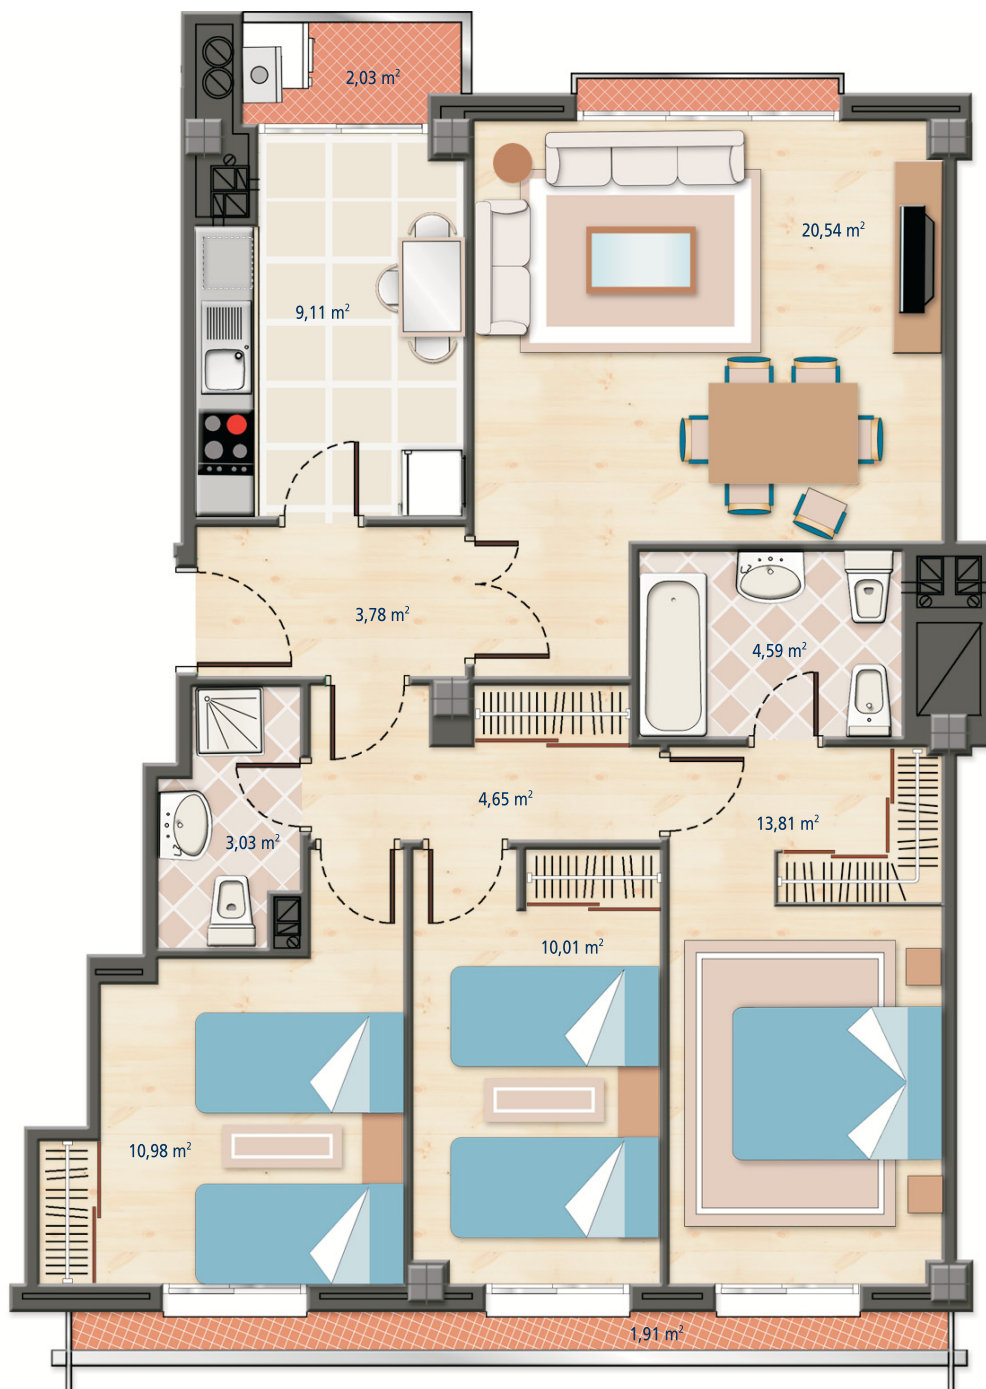

Los Cerezos

Edificio

Parcelas S-III-IV-V del plan parcial «La Victoria».
Valladolid. Residencial «PUENTE JARDÍN»

planta: 1ª y 6ª portal: 3A tipo: A

Superficie útil aproximada: 84,44 m²
dormitorios: 3

NOTA: Esta información no tiene carácter contractual