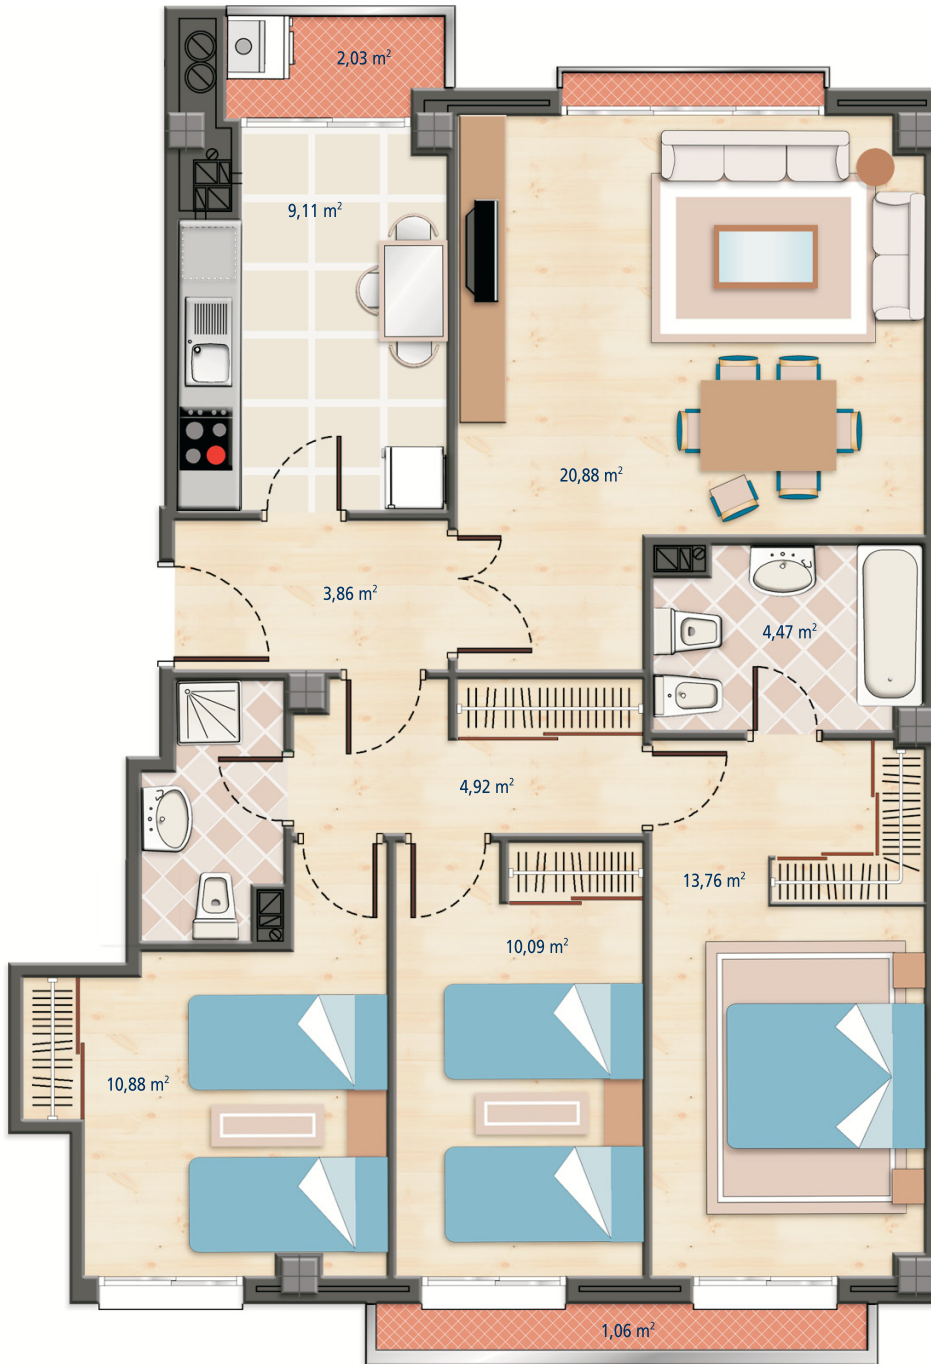

Edificio Los Cerezos

Parcelas S-III-IV-V del plan parcial «La Victoria».
Valladolid. Residencial «PUENTE JARDÍN»

planta: 2ª a 5ª portal: 3B tipo: B

Superficie útil aproximada: 84,09 m²
dormitorios: 3

NOTA: Esta información no tiene carácter contractual