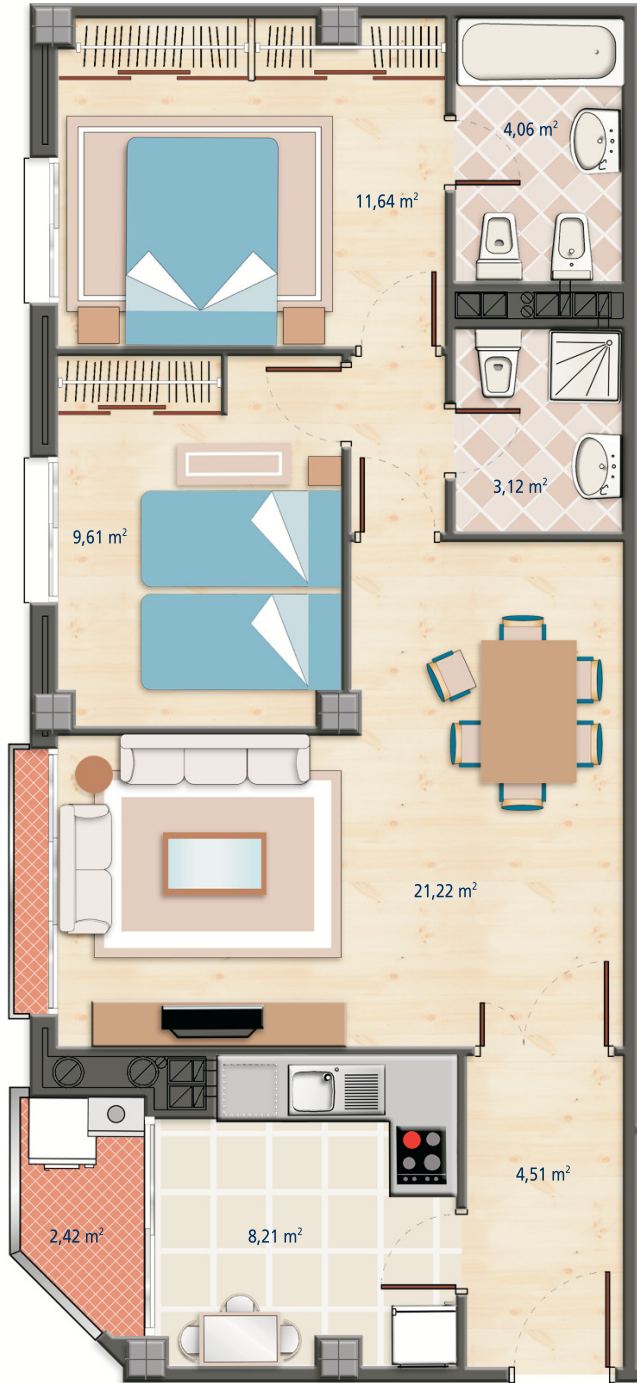

Los Cerezos

Edificio

Parcelas S-III-IV-V del plan parcial «La Victoria».
Valladolid. Residencial «PUENTE JARDÍN»

planta: 1ª a 6ª portal: 4 tipo: A

Superficie útil aproximada: 66,32 m²
dormitorios: 2

NOTA: Esta información no tiene carácter contractual