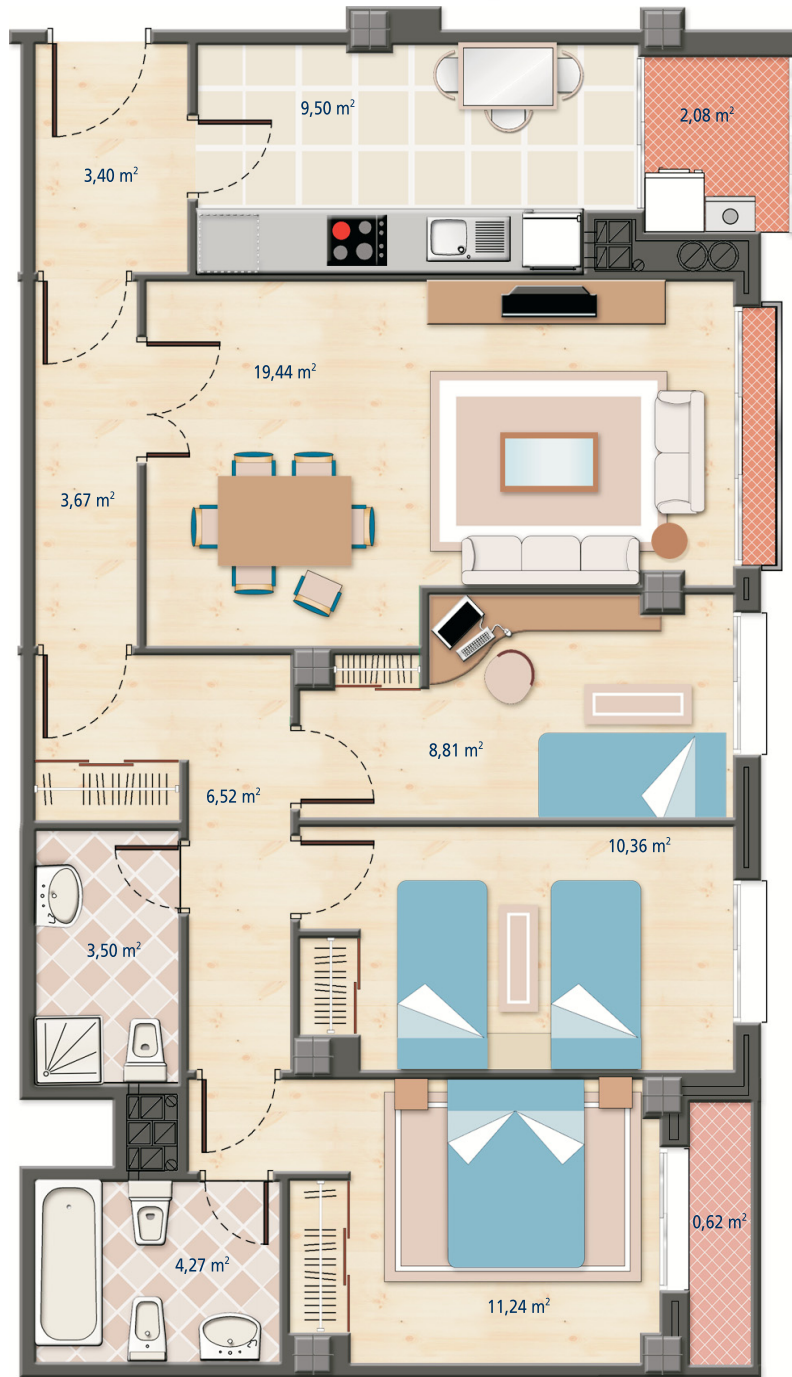

Los Cerezos

Edificio

NOTA: Esta información no tiene carácter contractual

Parcelas S-III-IV-V del plan parcial «La Victoria».
Valladolid. Residencial «PUENTE JARDÍN»

planta: 1ª y 6ª portal: 5 tipo: C

Superficie útil aproximada: 83,41 m²
dormitorios: 3