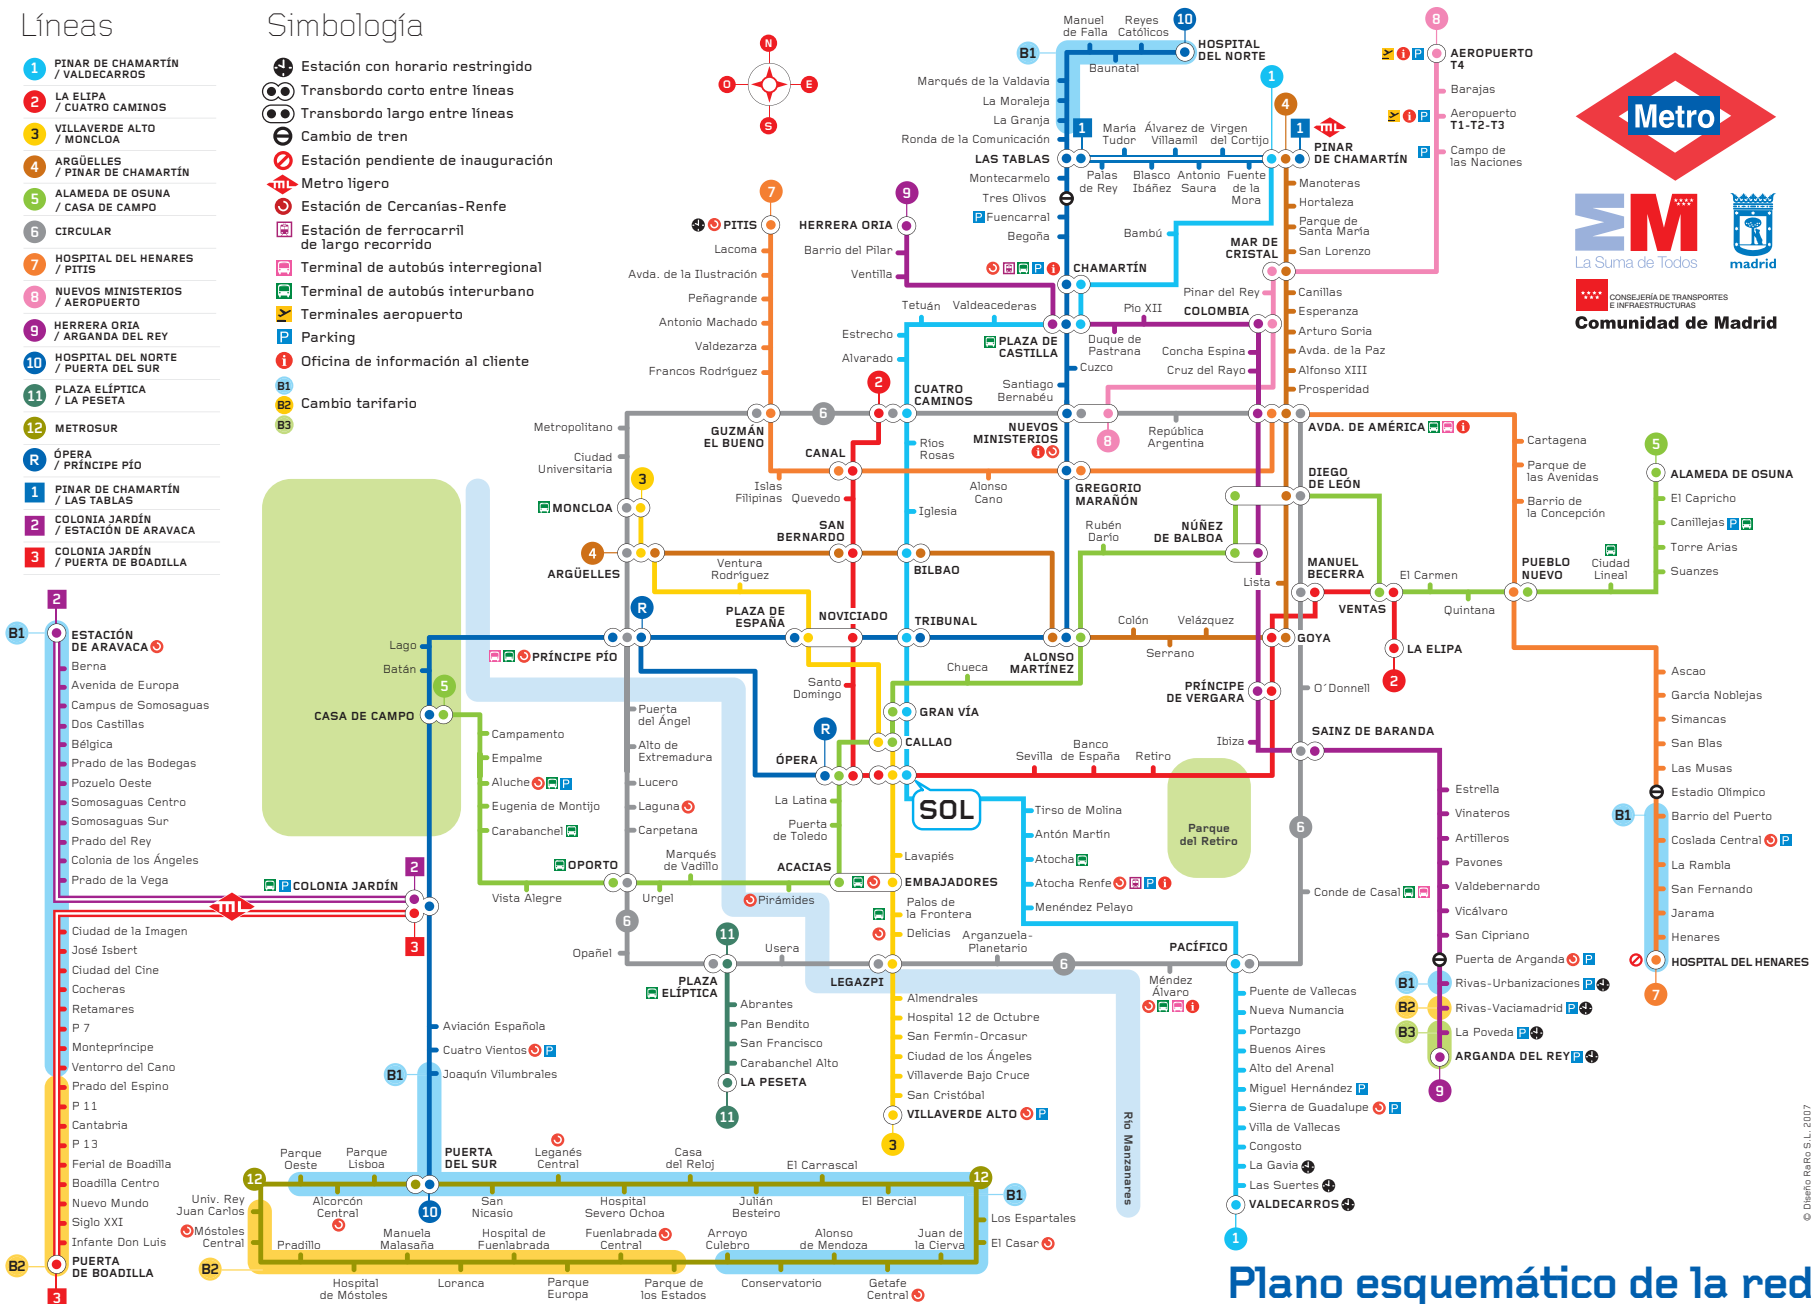

# Líneas

- 1 PINAR DE CHAMARTÍN / VALDECARROS
- 2 LA ELIPA / CUATRO CAMINOS
- 3 VILLAVERDE ALTO / MONCLOA
- 4 ARGÜELLES / PINAR DE CHAMARTÍN
- 5 ALAMEDA DE OSUNA / CASA DE CAMPO
- 6 CIRCULAR
- 7 HOSPITAL DEL HENARES / PITIS
- 8 NUEVOS MINISTERIOS / AEROPUERTO
- 9 HERRERA ORIA / ARGANDA DEL REY
- 10 HOSPITAL DEL NORTE / PUERTA DEL SUR
- 11 PLAZA ELÍPTICA / LA PESETA
- 12 METROSUR
- R ÓPERA / PRÍNCIPE PÍO
- 1 PINAR DE CHAMARTÍN / LAS TABLAS
- 2 COLONIA JARDÍN / ESTACIÓN DE ARAVACA
- 3 COLONIA JARDÍN / PUERTA DE BOADILLA

# Simbología

- Estación con horario restringido
- Transbordo corto entre líneas
- Transbordo largo entre líneas
- Cambio de tren
- Estación pendiente de inauguración
- Metro ligero
- Estación de Cercanías-Renfe
- Estación de ferrocarril de largo recorrido
- Terminal de autobús interregional
- Terminal de autobús interurbano
- Terminales aeropuerto
- Parking
- Oficina de información al cliente
- B1 Cambio tarifario
- B2
- B3

Plano esquemático de la red