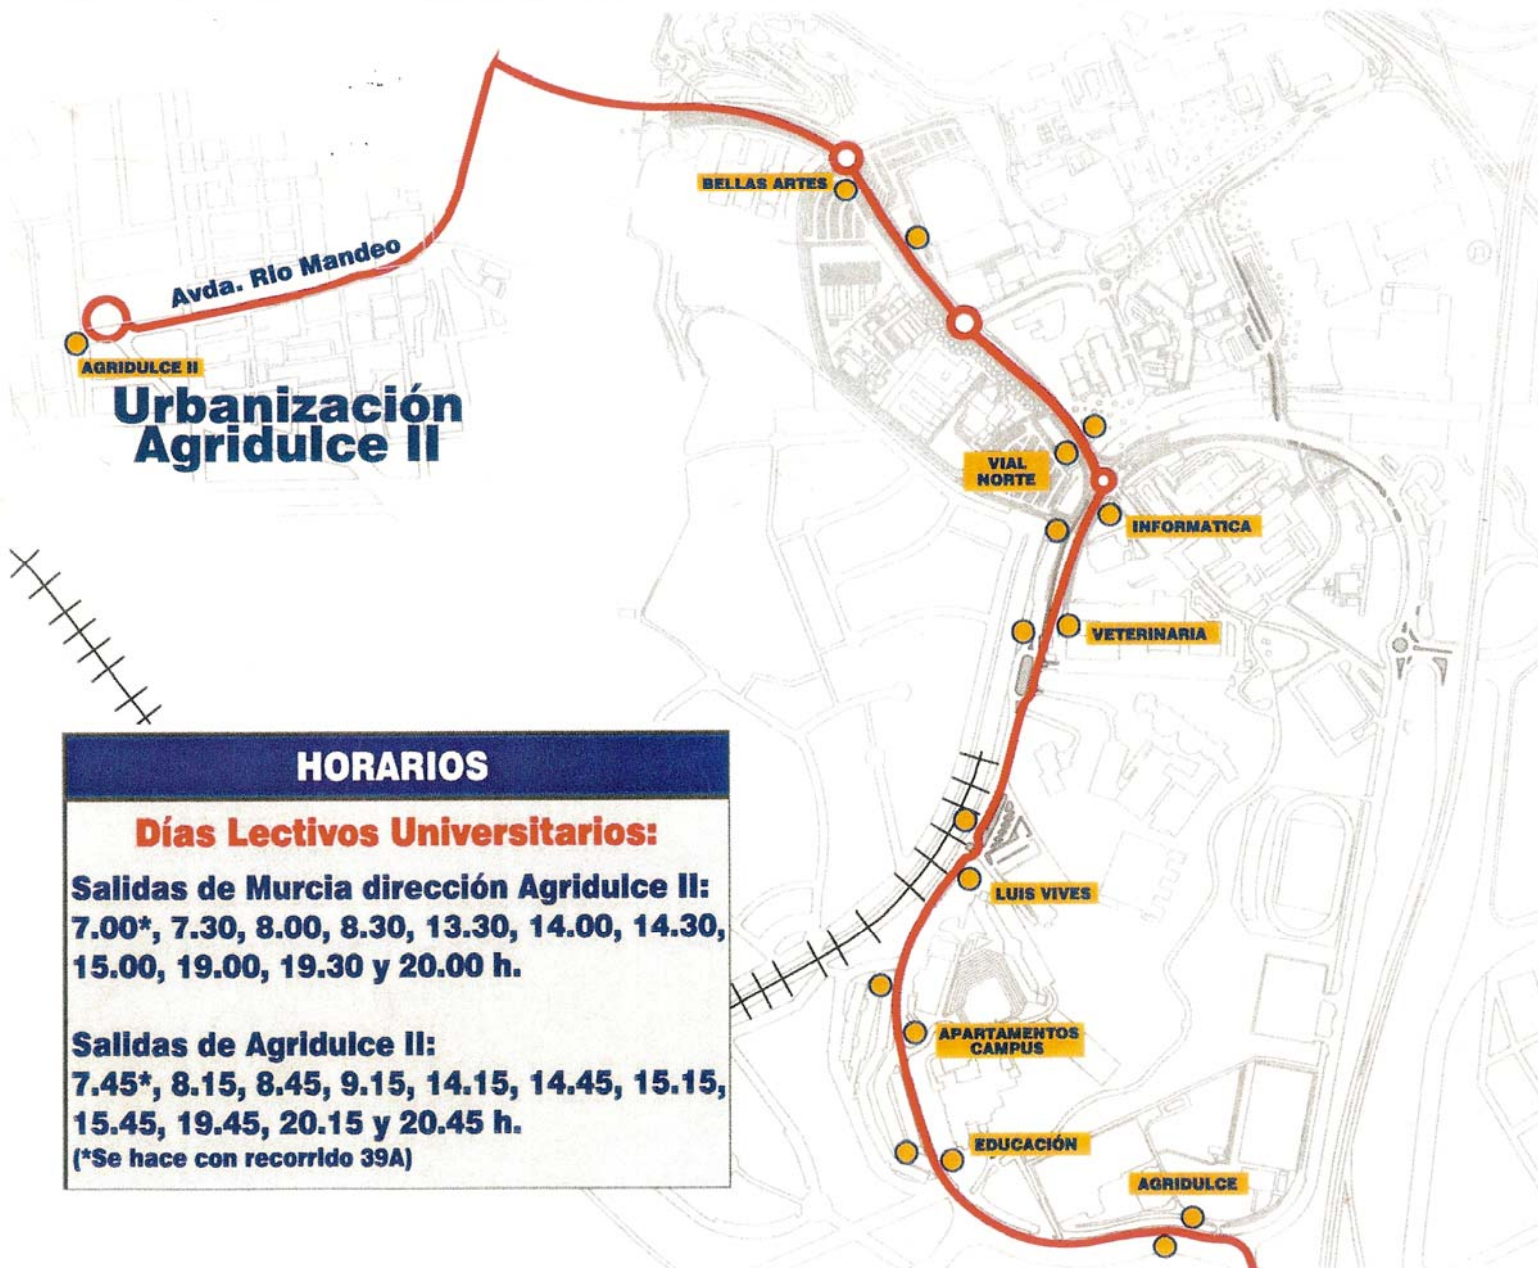

# LÍNEA 39

## Ampliación Urbanización Agridulce II

**Estimados usuarios:**  
Les informamos que a partir del 17 de mayo se amplía el recorrido de la línea 39 hasta Urbanización Agridulce II realizando el recorrido y los horarios que se detallan a continuación:

#### Días Lectivos Universitarios:

Salidas de Murcia dirección Agridulce II:  
7.00\*, 7.30, 8.00, 8.30, 13.30, 14.00, 14.30,  
15.00, 19.00, 19.30 y 20.00 h.

Salidas de Agridulce II:  
7.45\*, 8.15, 8.45, 9.15, 14.15, 14.45, 15.15,  
15.45, 19.45, 20.15 y 20.45 h.  
(\*Se hace con recorrido 39A)