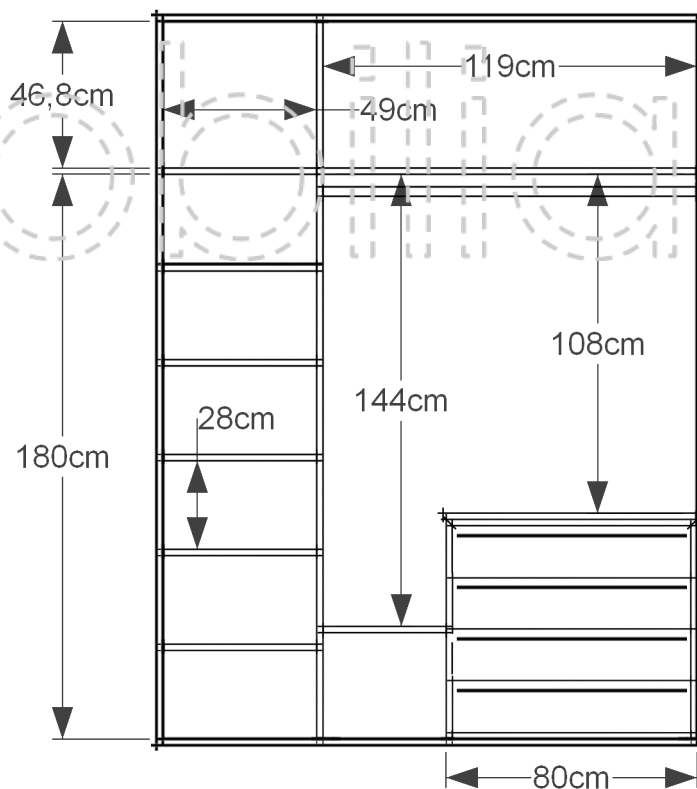

PRESUPUESTO Nº 7.548-5

FRENTE DE ARMARIO CORREDERA MODELO RANURAS HORIZONTALES.

ACABADO ELACADO BLANCO.

COMPLETAR INTERIOR MODULAR, ACABADO MELAMINA BLANCA.

CAJONES MODELO UÑERO con suelo del cajón extra-grueso de 8mm.