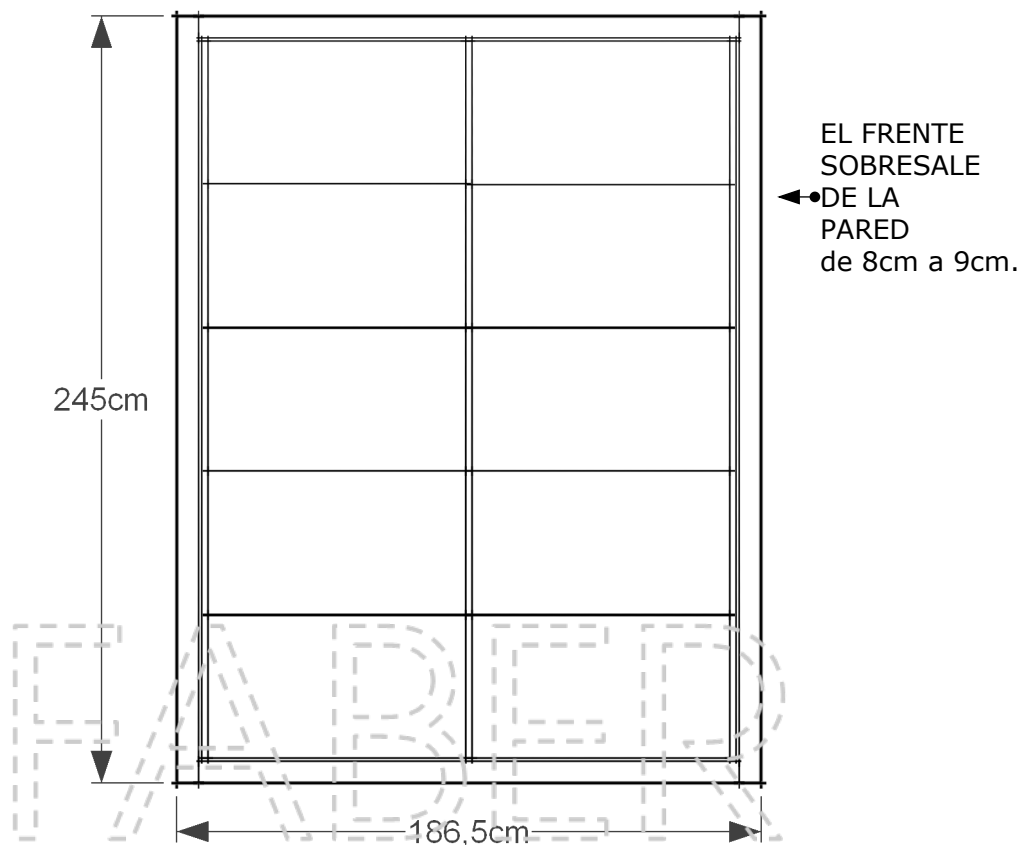

PRESUPUESTO Nº 7.548-5

FRENTE DE ARMARIO CORREDERA MODELO RANURAS HORIZONTALES.

ACABADO ELACADO BLANCO.

COMPLETAR INTERIOR MODULAR, ACABADO MELAMINA BLANCA.

CAJONES MODELO UÑERO con suelo del cajón extra-grueso de 8mm.

Correderas de los cajones de extracción total con cierre suave-amortiguado.