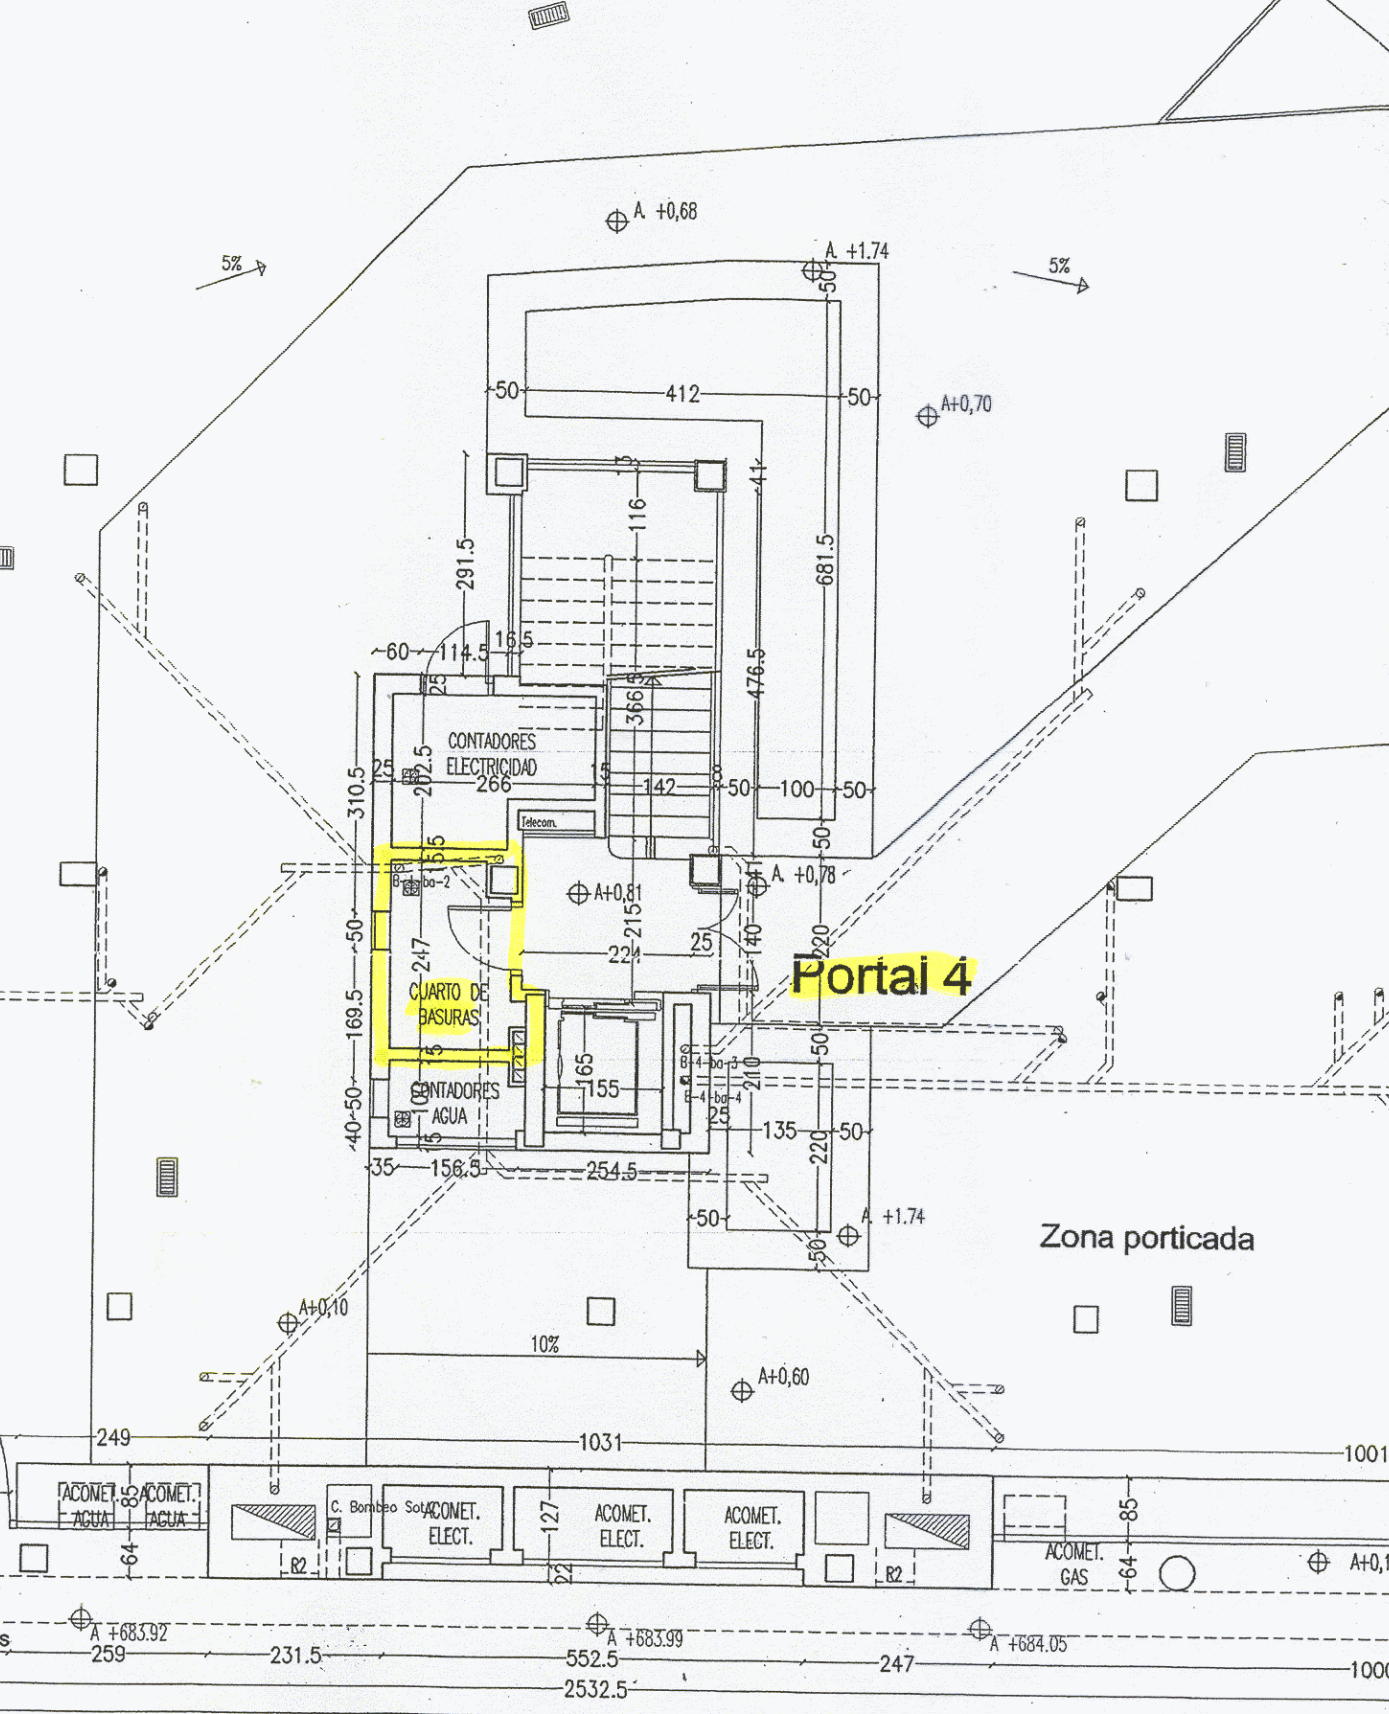

0,40
0,10

A +0,30

0,20
-0,30
ulo de bomberos

CONTADORES ELECTRICIDAD

CUARTO DE BASURAS

CONTADORES AGUA

Portai 4

Zona porticada

ACOMET. AGUA

C. Bombeo

ACOMET. ELECT.

ACOMET. ELECT.

ACOMET. GAS

A +683,92

A +683,99

A +684,05